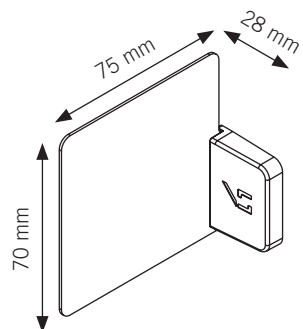

Höhen
Heights

140 mm

VS ADD® Box-M3 1x1

VS ADD® Box-M3 2x1

70 mm

VS ADD® Box-M2 1x1

VS ADD® Box-M2 2x1

Deckel
Lids

VS ADD® Box-M Lid 1x1

VS ADD® Box-M Lid 2x1

VS ADD® Box-M Lid-hole 1x1

VS ADD® Box-M Lid-hole 2x1

140 mm

VS ADD® Box-P3 1x1

VS ADD® Box-P3 2x1

VS ADD® Box-P Lid 1x1

VS ADD® Box-P Lid 2x1

VS ADD® Box-P Lid-hole 1x1

VS ADD® Box-P Lid-hole 2x1

70 mm

VS ADD® Box-P2 1x1

VS ADD® Box-P2 2x1

VS ADD® Separator

Füllmenge Boxen:
Volume of Boxes:

	P2 1x1	P2 2x1	P3 1x1	P3 2x1
ml	650	1350	1350	2800

Ausführung:
Finish:

Farbe Colour	VS ADD® Box M	VS ADD® Box M - Lid	VS ADD® Box P	VS ADD® Box P - Lid	VS ADD® Separator
white	X		X		X
alu ST	X				X
silver	X		X		X
grey		X		X	
stone ST	X				X
lava	X	X	X	X	X
nero ST	X				X
nero		X	X	X	