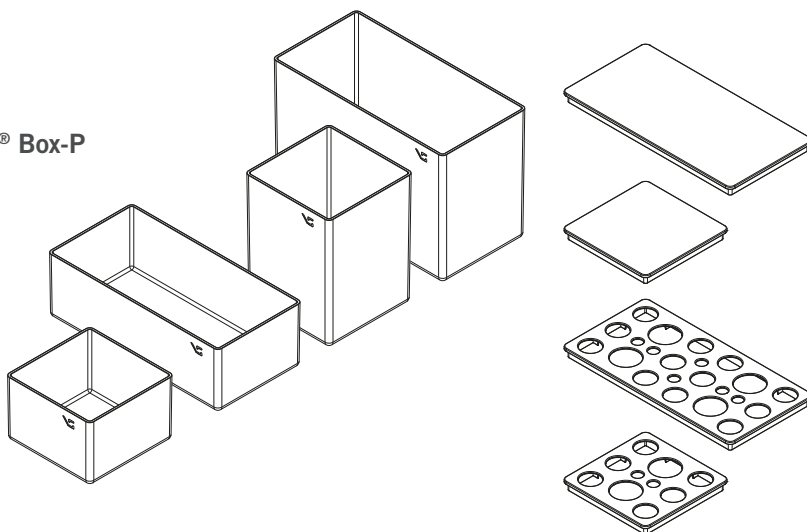

VS ADD[®] Box

VS ADD[®] Separator

PRODUKTINFORMATION / *PRODUCT INFORMATION*

VS ADD[®] Box-M

VS ADD[®] Box-P

VS ADD[®] Separator

Produktabmessungen
Product Measurements

Boxen
Boxes

Höhen
Heights

140 mm

VS ADD® Box-M3 1x1

VS ADD® Box-M3 2x1

70 mm

VS ADD® Box-M2 1x1

VS ADD® Box-M2 2x1

Deckel
Lids

VS ADD® Box-M Lid 1x1

VS ADD® Box-M Lid 2x1

VS ADD® Box-M Lid-hole 1x1

VS ADD® Box-M Lid-hole 2x1

140 mm

VS ADD® Box-P3 1x1

VS ADD® Box-P3 2x1

VS ADD® Box-P Lid 1x1

VS ADD® Box-P Lid 2x1

VS ADD® Box-P Lid-hole 1x1

VS ADD® Box-P Lid-hole 2x1

70 mm

VS ADD® Box-P2 1x1

VS ADD® Box-P2 2x1

VS ADD® Separator

Füllmenge Boxen:
Volume of Boxes: