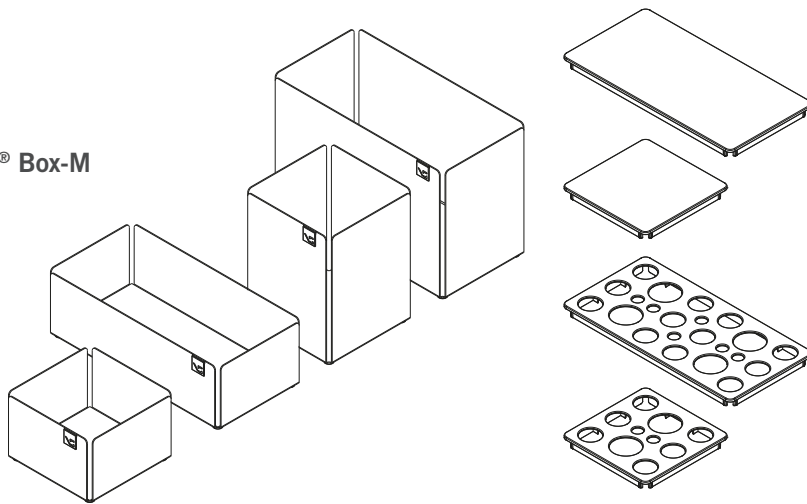

VS ADD[®] Box

VS ADD[®] Separator

PRODUKTINFORMATION / *PRODUCT INFORMATION*

VS ADD[®] Box-M

VS ADD[®] Box-P

VS ADD[®] Separator

Produktabmessungen
Product Measurements

Boxen
Boxes

Höhen
Heights

140 mm

VS ADD® Box-M3 1x1

VS ADD® Box-M3 2x1

70 mm

VS ADD® Box-M2 1x1

VS ADD® Box-M2 2x1

Deckel
Lids

VS ADD® Box-M Lid 1x1

VS ADD® Box-M Lid 2x1

VS ADD® Box-M Lid-hole 1x1

VS ADD® Box-M Lid-hole 2x1

140 mm

VS ADD® Box-P3 1x1

VS ADD® Box-P3 2x1

VS ADD® Box-P Lid 1x1

VS ADD® Box-P Lid 2x1

VS ADD® Box-P Lid-hole 1x1

VS ADD® Box-P Lid-hole 2x1

70 mm

VS ADD® Box-P2 1x1

VS ADD® Box-P2 2x1

VS ADD® Separator

Füllmenge Boxen:
Volume of Boxes: