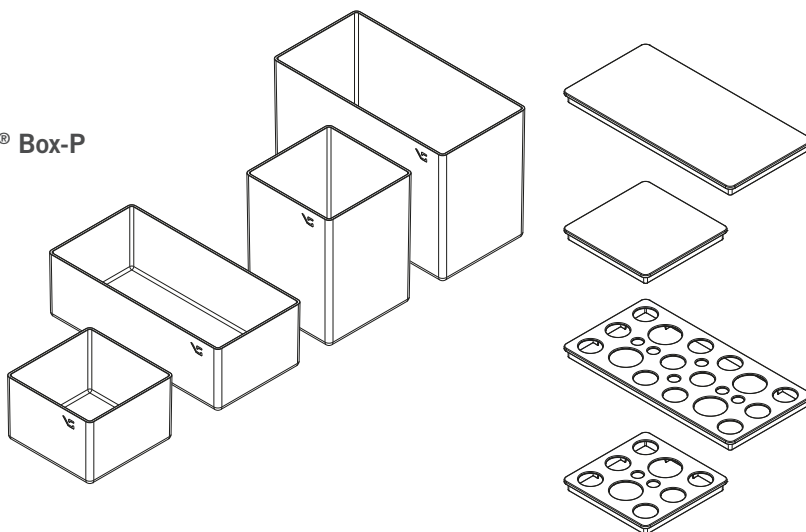

VS ADD[®] Box

VS ADD[®] Separator

PRODUKTINFORMATION / *PRODUCT INFORMATION*

VS ADD[®] Box-M

VS ADD[®] Box-P

VS ADD[®] Separator

Produktabmessungen
Product Measurements

Boxen
Boxes

Höhen
Heights

140 mm

VS ADD® Box-M3 1x1

VS ADD® Box-M3 2x1

70 mm

VS ADD® Box-M2 1x1

VS ADD® Box-M2 2x1

Deckel
Lids

VS ADD® Box-M Lid 1x1

VS ADD® Box-M Lid 2x1

VS ADD® Box-M Lid-hole 1x1

VS ADD® Box-M Lid-hole 2x1

140 mm

VS ADD® Box-P3 1x1

VS ADD® Box-P3 2x1

VS ADD® Box-P Lid 1x1

VS ADD® Box-P Lid 2x1

VS ADD® Box-P Lid-hole 1x1

VS ADD® Box-P Lid-hole 2x1

70 mm

VS ADD® Box-P2 1x1

VS ADD® Box-P2 2x1

VS ADD® Separator

**Füllmenge Boxen:
Volume of Boxes:**