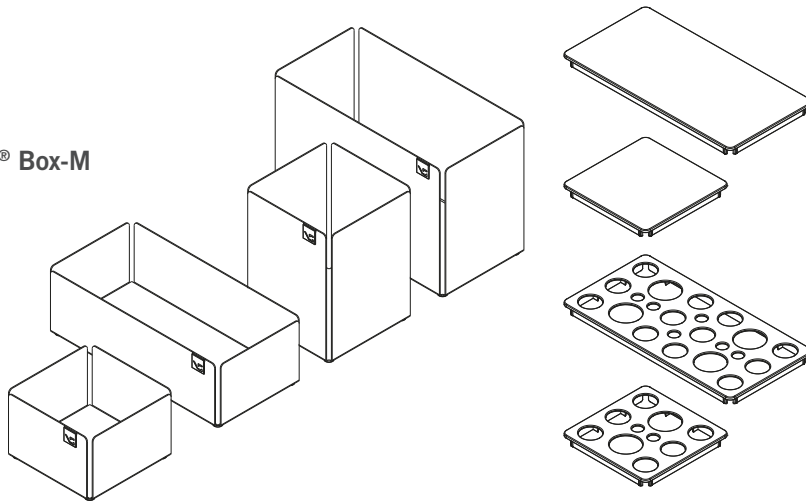

VS ADD[®] Box

VS ADD[®] Separator

PRODUKTINFORMATION / *PRODUCT INFORMATION*

VS ADD[®] Box-M

VS ADD[®] Box-P

VS ADD[®] Separator

Produktabmessungen
Product Measurements

Boxen
Boxes

Höhen
Heights

140 mm

VS ADD® Box-M3 1x1

VS ADD® Box-M3 2x1

70 mm

VS ADD® Box-M2 1x1

VS ADD® Box-M2 2x1

Deckel
Lids

VS ADD® Box-M Lid 1x1

VS ADD® Box-M Lid 2x1

VS ADD® Box-M Lid-hole 1x1

VS ADD® Box-M Lid-hole 2x1

140 mm

VS ADD® Box-P3 1x1

VS ADD® Box-P3 2x1

VS ADD® Box-P Lid 1x1

VS ADD® Box-P Lid 2x1

VS ADD® Box-P Lid-hole 1x1

VS ADD® Box-P Lid-hole 2x1

70 mm

VS ADD® Box-P2 1x1

VS ADD® Box-P2 2x1

VS ADD® Separator

**Füllmenge Boxen:
Volume of Boxes:**