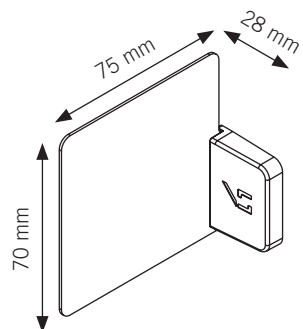

Höhen
Heights

140 mm

VS ADD® Box-M3 1x1

VS ADD® Box-M3 2x1

70 mm

VS ADD® Box-M2 1x1

VS ADD® Box-M2 2x1

Deckel
Lids

VS ADD® Box-M Lid 1x1

VS ADD® Box-M Lid 2x1

VS ADD® Box-M Lid-hole 1x1

VS ADD® Box-M Lid-hole 2x1

140 mm

VS ADD® Box-P3 1x1

VS ADD® Box-P3 2x1

VS ADD® Box-P Lid 1x1

VS ADD® Box-P Lid 2x1

VS ADD® Box-P Lid-hole 1x1

VS ADD® Box-P Lid-hole 2x1

70 mm

VS ADD® Box-P2 1x1

VS ADD® Box-P2 2x1

VS ADD® Separator

**Füllmenge Boxen:
Volume of Boxes:**

	P2 1x1	P2 2x1	P3 1x1	P3 2x1
ml	650	1350	1350	2800

**Ausführung:
Finish:**

Farbe Colour	VS ADD® Box M	VS ADD® Box M - Lid	VS ADD® Box P	VS ADD® Box P - Lid	VS ADD® Separator
white	X		X		X
alu ST	X				X
silver	X		X		X
grey		X		X	
stone ST	X				X
lava	X	X	X	X	X
nero ST	X				X
nero		X	X	X	