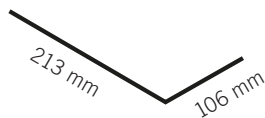

Höhen
Heights

140 mm

VS ADD® Box-M3 1x1

VS ADD® Box-M3 2x1

70 mm

VS ADD® Box-M2 1x1

VS ADD® Box-M2 2x1

Deckel
Lids

VS ADD® Box-M Lid 1x1

VS ADD® Box-M Lid 2x1

VS ADD® Box-M Lid-hole 1x1

VS ADD® Box-M Lid-hole 2x1

140 mm

VS ADD® Box-P3 1x1

VS ADD® Box-P3 2x1

VS ADD® Box-P Lid 1x1

VS ADD® Box-P Lid 2x1

VS ADD® Box-P Lid-hole 1x1

VS ADD® Box-P Lid-hole 2x1

70 mm

VS ADD® Box-P2 1x1

VS ADD® Box-P2 2x1

VS ADD® Separator

**Füllmenge Boxen:
Volume of Boxes:**

	P2 1x1	P2 2x1	P3 1x1	P3 2x1
ml	650	1350	1350	2800

**Ausführung:
Finish:**

Farbe Colour	VS ADD® Box M	VS ADD® Box M - Lid	VS ADD® Box P	VS ADD® Box P - Lid	VS ADD® Separator
white	X		X		X
alu ST	X				X
silver	X		X		X
grey		X		X	
stone ST	X				X
lava	X	X	X	X	X
nero ST	X				X
nero		X	X	X	