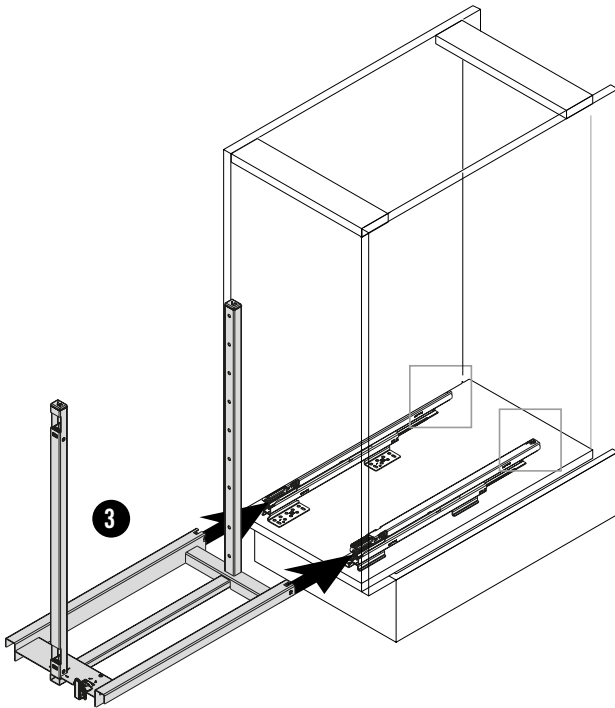

VS SUB[®] Larder 470/500

KORPUSMASSE CABINET DIMENSIONS

1

A

1

2

3

4

B

1

579 mm

5

6