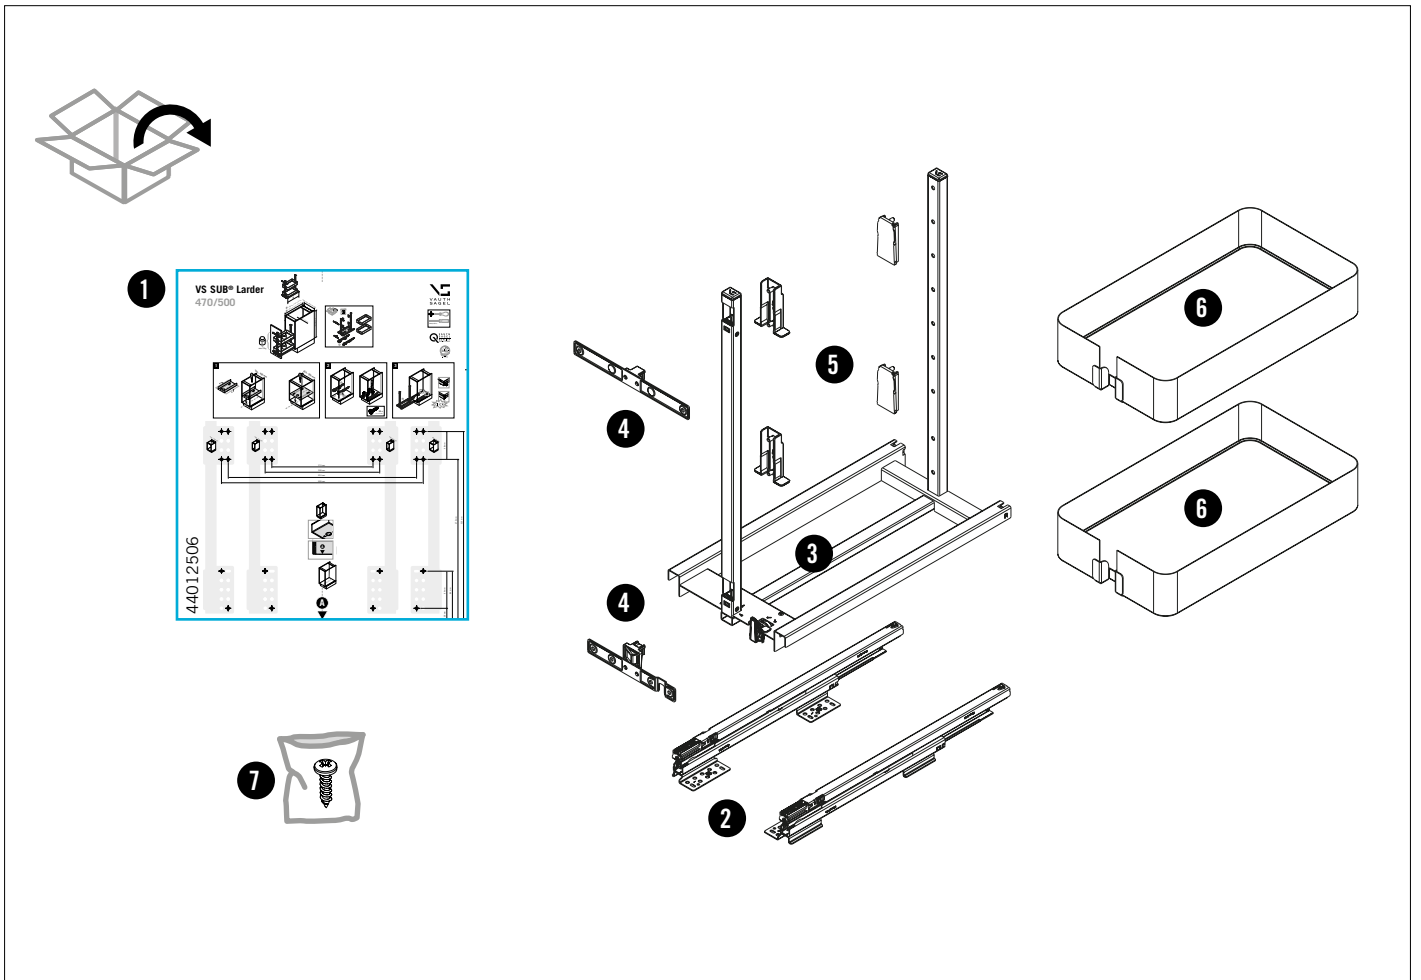

VS SUB[®] Larder 470/500

KORPUSMASSE CABINET DIMENSIONS

1

A

1

2

3

4

B

1

579 mm

5

6