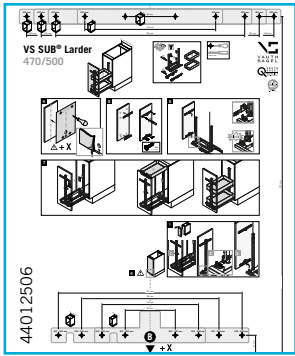

VS SUB[®] Larder 470/500

KORPUSMASSE CABINET DIMENSIONS

1

A

1

2

3

4

B

1

579 mm

5

6