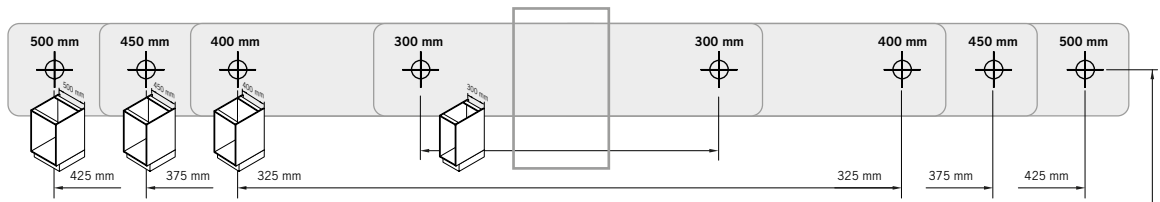

VS SUB[®] Larder 470/500

KORPUSMASSE CABINET DIMENSIONS

1

A

1

2

3

4

B

1

579 mm

5

6