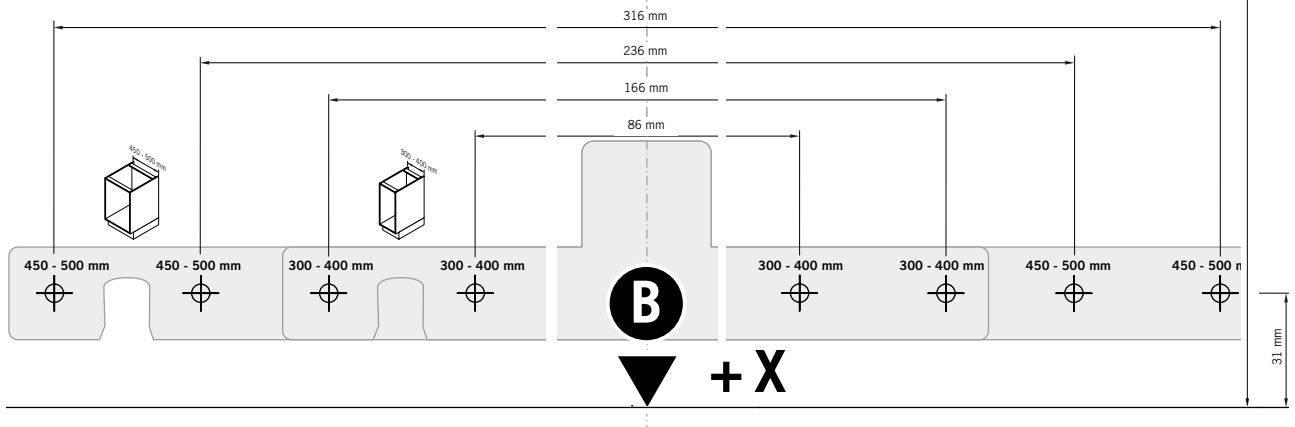

VS SUB[®] Larder 470/500

KORPUSMASSE CABINET DIMENSIONS

1

A

1

2

3

4

B

1

579 mm

5

6