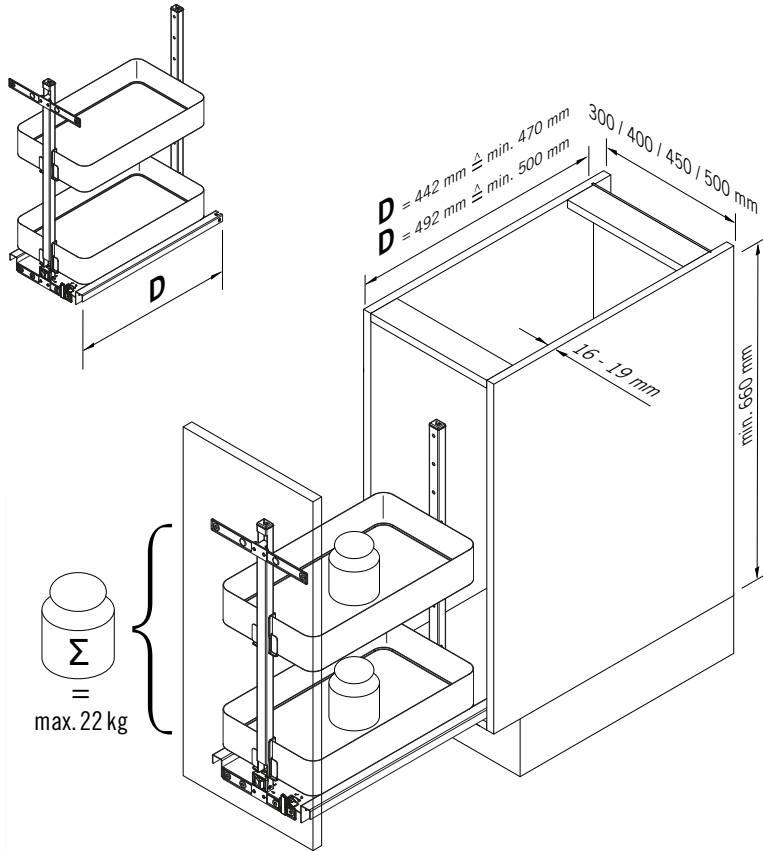

VS SUB[®] Larder 470/500

KORPUSMASSE CABINET DIMENSIONS

1

A

1

2

3

4

B

1

579 mm

5

6