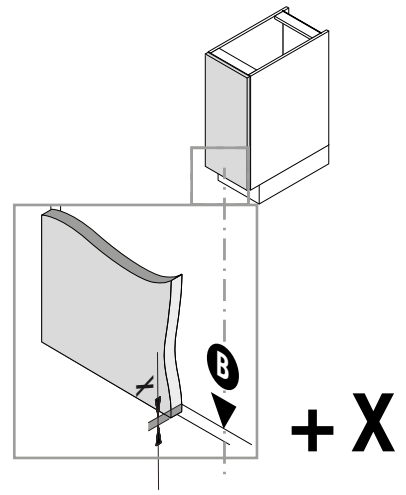

VS SUB[®] Larder 470/500

KORPUSMASSE CABINET DIMENSIONS

1

A

1

2

3

4

B

1

579 mm

5

6