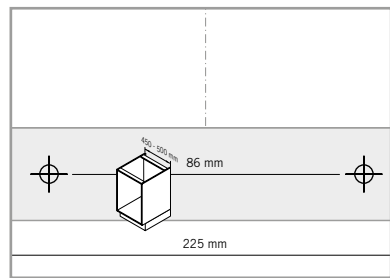

VS SUB[®] Larder 470/500

KORPUSMASSE CABINET DIMENSIONS

1

A

1

2

3

4

B

1

579 mm

5

6