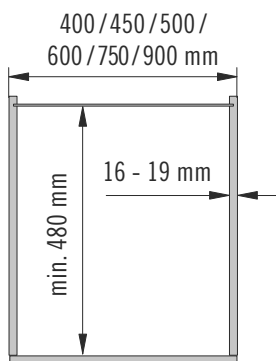

VS SUB[®] Tray Essentio

VAUTH
SAGEL

1

2

3

4

!