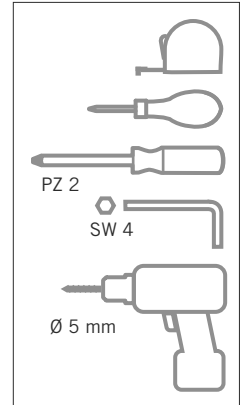

VS TAL® Larder 500

**VAUTH
SAGEL**

1

A

2

B

3

4

5

6

7

8

8

!

SW 4

A

B

C

A	X	Z
300	232	257
400	325	350
450	375	400
500	425	450

mm

VS TAL® Larder	E	F	G	H	I
1	64	96	2 x 96	256	384
2	64	128	4 x 96	512	640
3	64	112	7 x 96	768	896
4	64	96	10 x 96	1024	1152
5	64	128	12 x 96	1280	1408
6	64	96	14 x 96	1408	1536
7	64	96	16 x 96	1600	1728