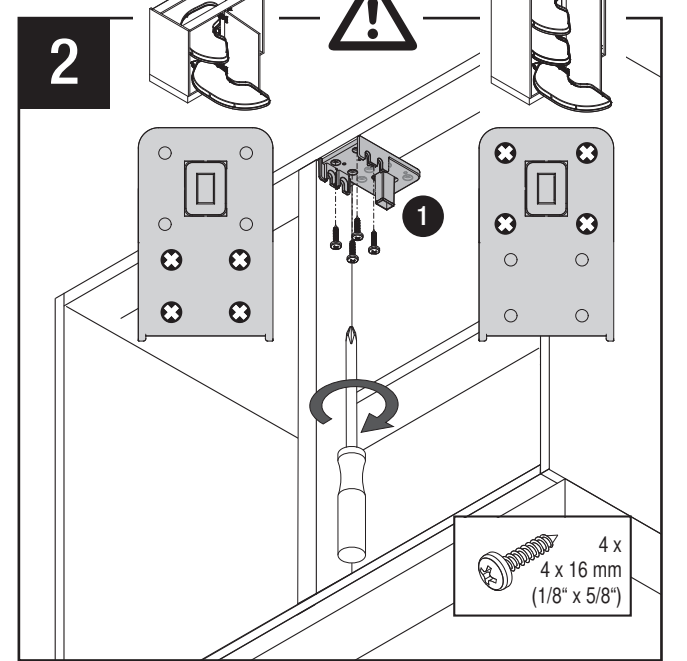

VAUTH SAGEL  
QUALITY  
MADE IN GERMANY

A	B min.	C
400 (15-3/4")	800min. (31-1/2")	361 (14-1/4")
450 (17-3/4")	900 (35-7/16")	min. 411 (16-3/16")
500 (19-11/16")	1000 (39-3/8")	min. 461 (18-1/8")
600 (23-5/8")	1000 (39-3/8")	min. 561 (22-1/8")

	A	B min.	C
	400 (15-3/4")	800min. (31-1/2")	361 (14-1/4")
	450 (17-3/4")	900 (35-7/16")	min. 411 (16-3/16")
	500 (19-11/16")	1000 (39-3/8")	min. 461 (18-1/8")
	600 (23-5/8")	1000 (39-3/8")	min. 561 (22-1/8")

4401.14.14\_03

A	400	450	500	600
	(15-3/4")	(17-3/4")	(19-11/16")	(23-5/8")
B	424	474	524	624
	(16-11/16")	(18-11/16")	(20-5/8")	(24-9/16")