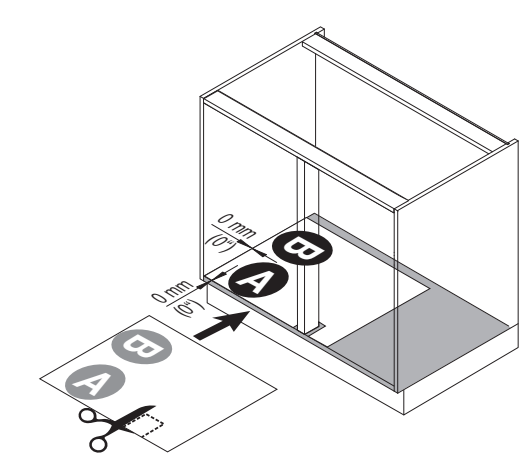

VAUTH SAGEL  
QUALITY  
MADE IN GERMANY

A	B min.	C
400 (15-3/4")	800min. (31-1/2")	361 (14-1/4")
450 (17-3/4")	900 (35-7/16")	min. 411 (16-3/16")
500 (19-11/16")	1000 (39-3/8")	min. 461 (18-1/8")
600 (23-5/8")	1000 (39-3/8")	min. 561 (22-1/8")

	A	B min.	C
	400 (15-3/4")	800min. (31-1/2")	361 (14-1/4")
	450 (17-3/4")	900 (35-7/16")	min. 411 (16-3/16")
	500 (19-11/16")	1000 (39-3/8")	min. 461 (18-1/8")
	600 (23-5/8")	1000 (39-3/8")	min. 561 (22-1/8")

4401.14.14\_03

A	400	450	500	600
	(15-3/4")	(17-3/4")	(19-11/16")	(23-5/8")
B	424	474	524	624
	(16-11/16")	(18-11/16")	(20-5/8")	(24-9/16")