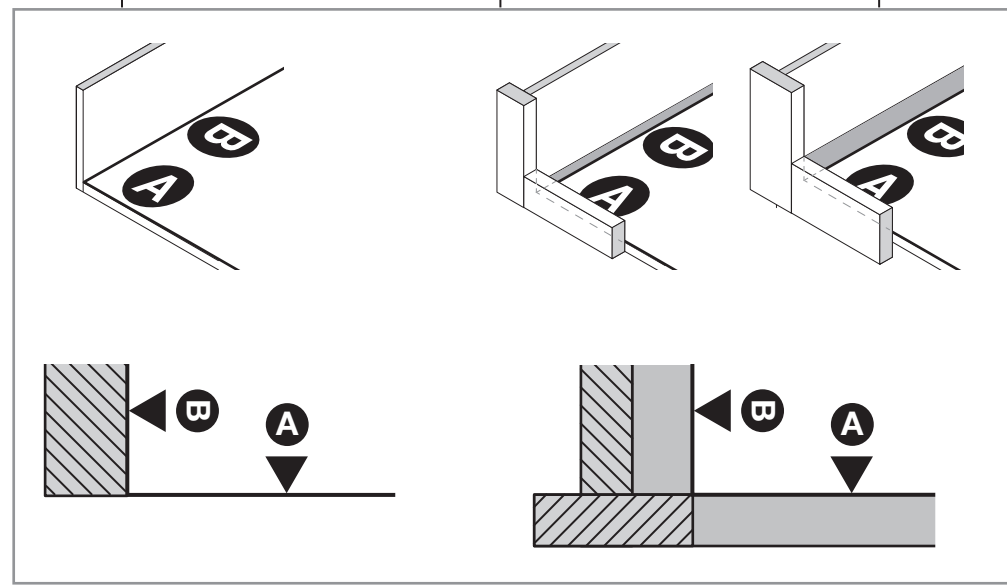

VAUTH SAGEL  
QUALITY  
MADE IN GERMANY

A	B min.	C
400 (15-3/4")	800min. (31-1/2")	361 (14-1/4")
450 (17-3/4")	900 (35-7/16")	min. 411 (16-3/16")
500 (19-11/16")	1000 (39-3/8")	min. 461 (18-1/8")
600 (23-5/8")	1000 (39-3/8")	min. 561 (22-1/8")

	A	B min.	C
	400 (15-3/4")	800min. (31-1/2")	361 (14-1/4")
	450 (17-3/4")	900 (35-7/16")	min. 411 (16-3/16")
	500 (19-11/16")	1000 (39-3/8")	min. 461 (18-1/8")
	600 (23-5/8")	1000 (39-3/8")	min. 561 (22-1/8")

4401.14.14\_03

A	400	450	500	600
	(15-3/4")	(17-3/4")	(19-11/16")	(23-5/8")
B	424	474	524	624
	(16-11/16")	(18-11/16")	(20-5/8")	(24-9/16")