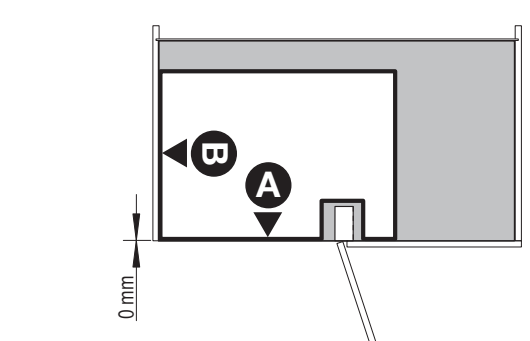

VAUTH SAGEL  
QUALITY  
MADE IN GERMANY

A	B min.	C
400 (15-3/4")	800min. (31-1/2")	361 (14-1/4")
450 (17-3/4")	900 (35-7/16")	min. 411 (16-3/16")
500 (19-11/16")	1000 (39-3/8")	min. 461 (18-1/8")
600 (23-5/8")	1000 (39-3/8")	min. 561 (22-1/8")

	A	B min.	C
	400 (15-3/4")	800min. (31-1/2")	361 (14-1/4")
	450 (17-3/4")	900 (35-7/16")	min. 411 (16-3/16")
	500 (19-11/16")	1000 (39-3/8")	min. 461 (18-1/8")
	600 (23-5/8")	1000 (39-3/8")	min. 561 (22-1/8")

4401.14.14\_03

A	400	450	500	600
	(15-3/4")	(17-3/4")	(19-11/16")	(23-5/8")
B	424	474	524	624
	(16-11/16")	(18-11/16")	(20-5/8")	(24-9/16")