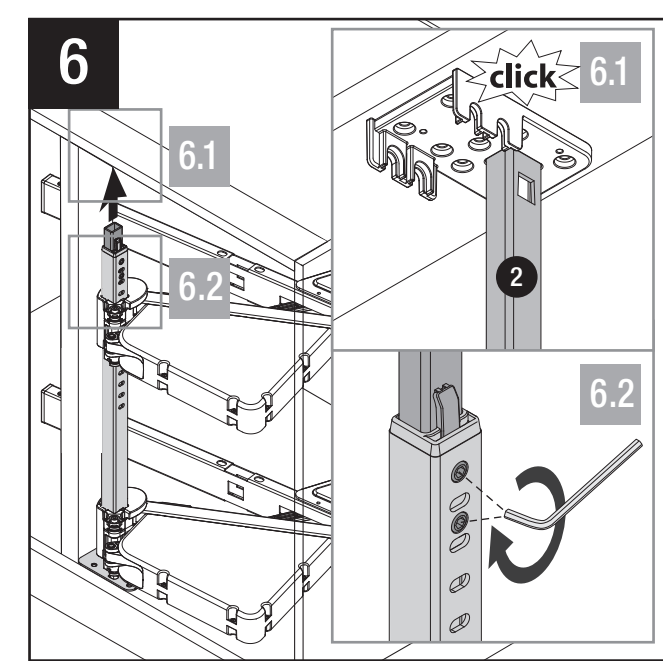

VAUTH SAGEL  
QUALITY  
MADE IN GERMANY

A	B min.	C
400 (15-3/4")	800min. (31-1/2")	361 (14-1/4")
450 (17-3/4")	900 (35-7/16")	min. 411 (16-3/16")
500 (19-11/16")	1000 (39-3/8")	min. 461 (18-1/8")
600 (23-5/8")	1000 (39-3/8")	min. 561 (22-1/8")

	A	B min.	C
	400 (15-3/4")	800min. (31-1/2")	361 (14-1/4")
	450 (17-3/4")	900 (35-7/16")	min. 411 (16-3/16")
	500 (19-11/16")	1000 (39-3/8")	min. 461 (18-1/8")
	600 (23-5/8")	1000 (39-3/8")	min. 561 (22-1/8")

4401.14.14\_03

A	400	450	500	600
	(15-3/4")	(17-3/4")	(19-11/16")	(23-5/8")
B	424	474	524	624
	(16-11/16")	(18-11/16")	(20-5/8")	(24-9/16")