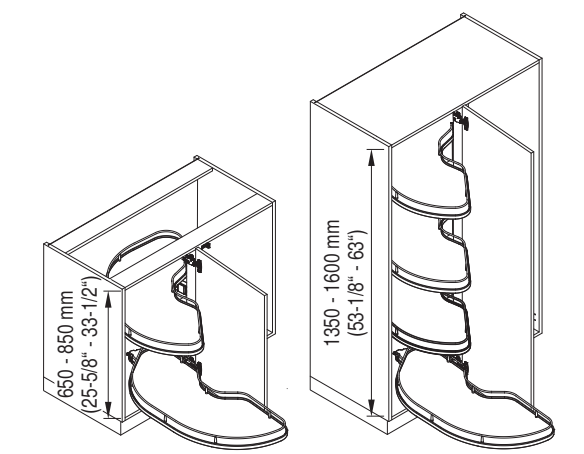

VAUTH SAGEL  
QUALITY  
MADE IN GERMANY

A	B min.	C
400 (15-3/4")	800min. (31-1/2")	361 (14-1/4")
450 (17-3/4")	900 (35-7/16")	min. 411 (16-3/16")
500 (19-11/16")	1000 (39-3/8")	min. 461 (18-1/8")
600 (23-5/8")	1000 (39-3/8")	min. 561 (22-1/8")

	A	B min.	C
	400 (15-3/4")	800min. (31-1/2")	361 (14-1/4")
	450 (17-3/4")	900 (35-7/16")	min. 411 (16-3/16")
	500 (19-11/16")	1000 (39-3/8")	min. 461 (18-1/8")
	600 (23-5/8")	1000 (39-3/8")	min. 561 (22-1/8")

4401.14.14\_03

A	400	450	500	600
	(15-3/4")	(17-3/4")	(19-11/16")	(23-5/8")
B	424	474	524	624
	(16-11/16")	(18-11/16")	(20-5/8")	(24-9/16")