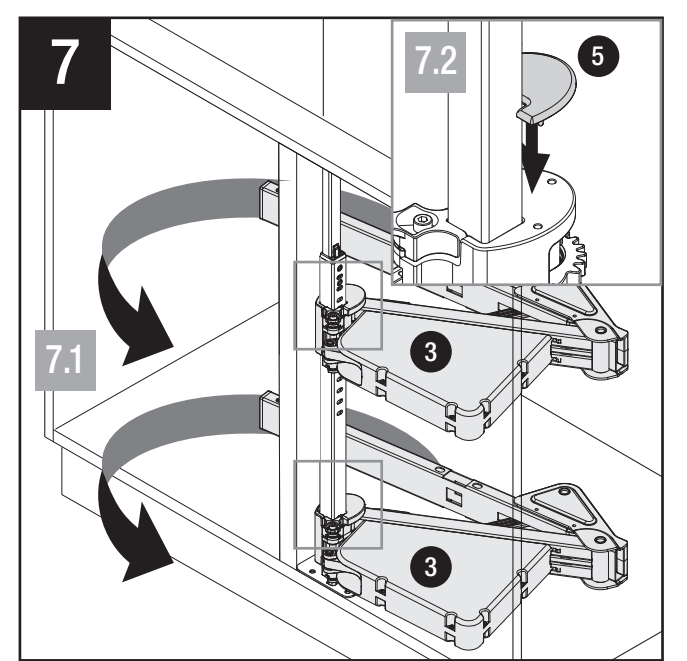

VAUTH SAGEL  
QUALITY  
MADE IN GERMANY

A	B min.	C
400 (15-3/4")	800min. (31-1/2")	361 (14-1/4")
450 (17-3/4")	900 (35-7/16")	min. 411 (16-3/16")
500 (19-11/16")	1000 (39-3/8")	min. 461 (18-1/8")
600 (23-5/8")	1000 (39-3/8")	min. 561 (22-1/8")

	A	B min.	C
	400 (15-3/4")	800min. (31-1/2")	361 (14-1/4")
	450 (17-3/4")	900 (35-7/16")	min. 411 (16-3/16")
	500 (19-11/16")	1000 (39-3/8")	min. 461 (18-1/8")
	600 (23-5/8")	1000 (39-3/8")	min. 561 (22-1/8")

4401.14.14\_03

A	400	450	500	600
	(15-3/4")	(17-3/4")	(19-11/16")	(23-5/8")
B	424	474	524	624
	(16-11/16")	(18-11/16")	(20-5/8")	(24-9/16")