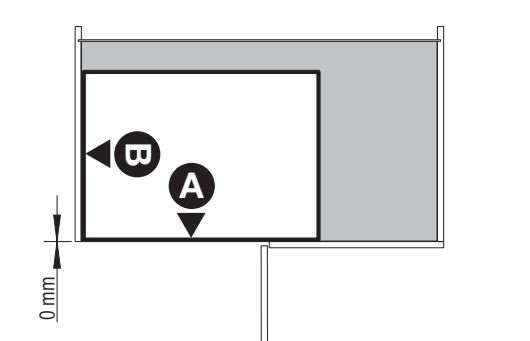

VAUTH SAGEL  
QUALITY  
MADE IN GERMANY

A	B min.	C
400 (15-3/4")	800min. (31-1/2")	361 (14-1/4")
450 (17-3/4")	900 (35-7/16")	min. 411 (16-3/16")
500 (19-11/16")	1000 (39-3/8")	min. 461 (18-1/8")
600 (23-5/8")	1000 (39-3/8")	min. 561 (22-1/8")

	A	B min.	C
	400 (15-3/4")	800min. (31-1/2")	361 (14-1/4")
	450 (17-3/4")	900 (35-7/16")	min. 411 (16-3/16")
	500 (19-11/16")	1000 (39-3/8")	min. 461 (18-1/8")
	600 (23-5/8")	1000 (39-3/8")	min. 561 (22-1/8")

4401.14.14\_03

A	400	450	500	600
	(15-3/4")	(17-3/4")	(19-11/16")	(23-5/8")
B	424	474	524	624
	(16-11/16")	(18-11/16")	(20-5/8")	(24-9/16")