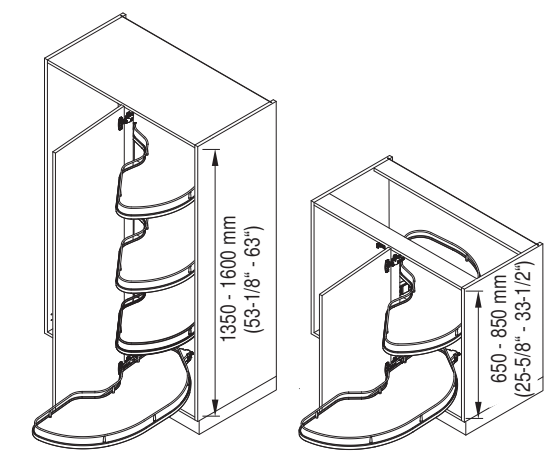

VAUTH SAGEL  
QUALITY  
MADE IN GERMANY

A	B min.	C
400 (15-3/4")	800min. (31-1/2")	361 (14-1/4")
450 (17-3/4")	900 (35-7/16")	min. 411 (16-3/16")
500 (19-11/16")	1000 (39-3/8")	min. 461 (18-1/8")
600 (23-5/8")	1000 (39-3/8")	min. 561 (22-1/8")

	A	B min.	C
	400 (15-3/4")	800min. (31-1/2")	361 (14-1/4")
	450 (17-3/4")	900 (35-7/16")	min. 411 (16-3/16")
	500 (19-11/16")	1000 (39-3/8")	min. 461 (18-1/8")
	600 (23-5/8")	1000 (39-3/8")	min. 561 (22-1/8")

4401.14.14\_03

A	400	450	500	600
	(15-3/4")	(17-3/4")	(19-11/16")	(23-5/8")
B	424	474	524	624
	(16-11/16")	(18-11/16")	(20-5/8")	(24-9/16")