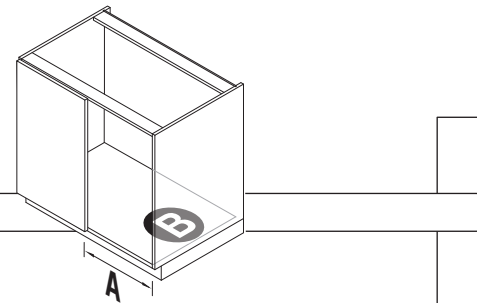

VAUTH SAGEL  
QUALITY  
MADE IN GERMANY

A	B min.	C
400 (15-3/4")	800min. (31-1/2")	361 (14-1/4")
450 (17-3/4")	900 (35-7/16")	min. 411 (16-3/16")
500 (19-11/16")	1000 (39-3/8")	min. 461 (18-1/8")
600 (23-5/8")	1000 (39-3/8")	min. 561 (22-1/8")

	A	B min.	C
	400 (15-3/4")	800min. (31-1/2")	361 (14-1/4")
	450 (17-3/4")	900 (35-7/16")	min. 411 (16-3/16")
	500 (19-11/16")	1000 (39-3/8")	min. 461 (18-1/8")
	600 (23-5/8")	1000 (39-3/8")	min. 561 (22-1/8")

4401.14.14\_03

A	400	450	500	600
	(15-3/4")	(17-3/4")	(19-11/16")	(23-5/8")
B	424	474	524	624
	(16-11/16")	(18-11/16")	(20-5/8")	(24-9/16")