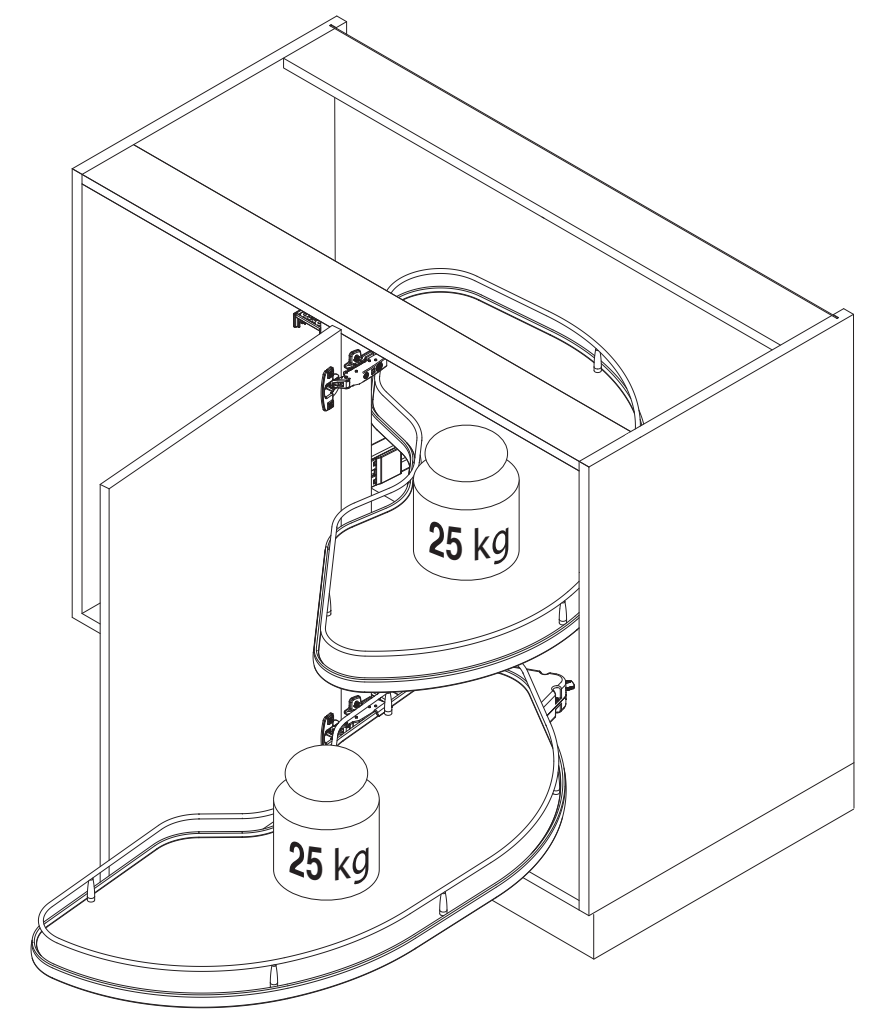

VAUTH SAGEL  
QUALITY  
MADE IN GERMANY

A	B min.	C
400 (15-3/4")	800min. (31-1/2")	361 (14-1/4")
450 (17-3/4")	900 (35-7/16")	min. 411 (16-3/16")
500 (19-11/16")	1000 (39-3/8")	min. 461 (18-1/8")
600 (23-5/8")	1000 (39-3/8")	min. 561 (22-1/8")

	A	B min.	C
	400 (15-3/4")	800min. (31-1/2")	361 (14-1/4")
	450 (17-3/4")	900 (35-7/16")	min. 411 (16-3/16")
	500 (19-11/16")	1000 (39-3/8")	min. 461 (18-1/8")
	600 (23-5/8")	1000 (39-3/8")	min. 561 (22-1/8")

4401.14.14\_03

A	400	450	500	600
	(15-3/4")	(17-3/4")	(19-11/16")	(23-5/8")
B	424	474	524	624
	(16-11/16")	(18-11/16")	(20-5/8")	(24-9/16")