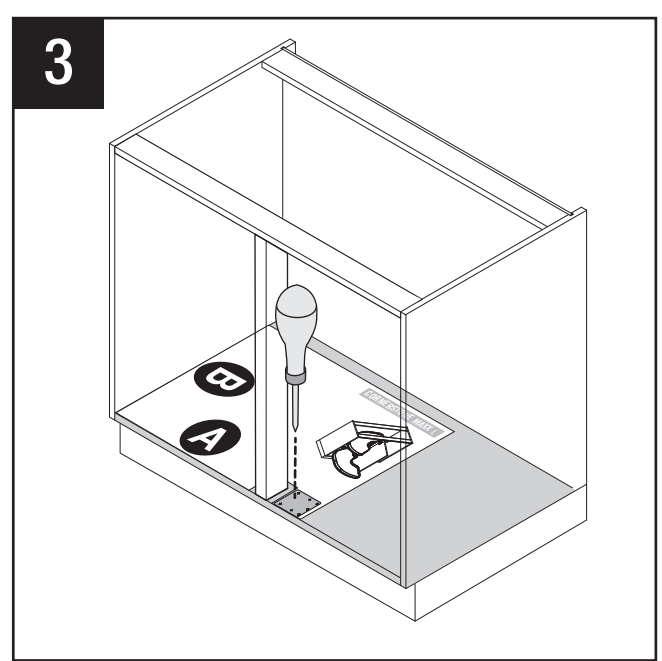

VAUTH SAGEL  
QUALITY  
MADE IN GERMANY

A	B min.	C
400 (15-3/4")	800min. (31-1/2")	361 (14-1/4")
450 (17-3/4")	900 (35-7/16")	min. 411 (16-3/16")
500 (19-11/16")	1000 (39-3/8")	min. 461 (18-1/8")
600 (23-5/8")	1000 (39-3/8")	min. 561 (22-1/8")

	A	B min.	C
	400 (15-3/4")	800min. (31-1/2")	361 (14-1/4")
	450 (17-3/4")	900 (35-7/16")	min. 411 (16-3/16")
	500 (19-11/16")	1000 (39-3/8")	min. 461 (18-1/8")
	600 (23-5/8")	1000 (39-3/8")	min. 561 (22-1/8")

4401.14.14\_03

A	400	450	500	600
	(15-3/4")	(17-3/4")	(19-11/16")	(23-5/8")
B	424	474	524	624
	(16-11/16")	(18-11/16")	(20-5/8")	(24-9/16")