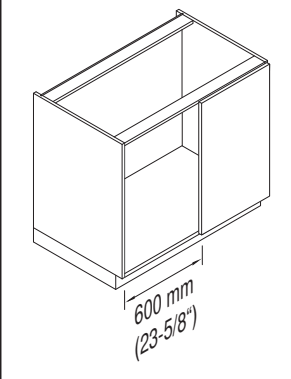

VAUTH SAGEL  
QUALITY  
MADE IN GERMANY

A	B min.	C
400 (15-3/4")	800min. (31-1/2")	361 (14-1/4")
450 (17-3/4")	900 (35-7/16")	min. 411 (16-3/16")
500 (19-11/16")	1000 (39-3/8")	min. 461 (18-1/8")
600 (23-5/8")	1000 (39-3/8")	min. 561 (22-1/8")

	A	B min.	C
	400 (15-3/4")	800min. (31-1/2")	361 (14-1/4")
	450 (17-3/4")	900 (35-7/16")	min. 411 (16-3/16")
	500 (19-11/16")	1000 (39-3/8")	min. 461 (18-1/8")
	600 (23-5/8")	1000 (39-3/8")	min. 561 (22-1/8")

4401.14.14\_03

A	400	450	500	600
	(15-3/4")	(17-3/4")	(19-11/16")	(23-5/8")
B	424	474	524	624
	(16-11/16")	(18-11/16")	(20-5/8")	(24-9/16")