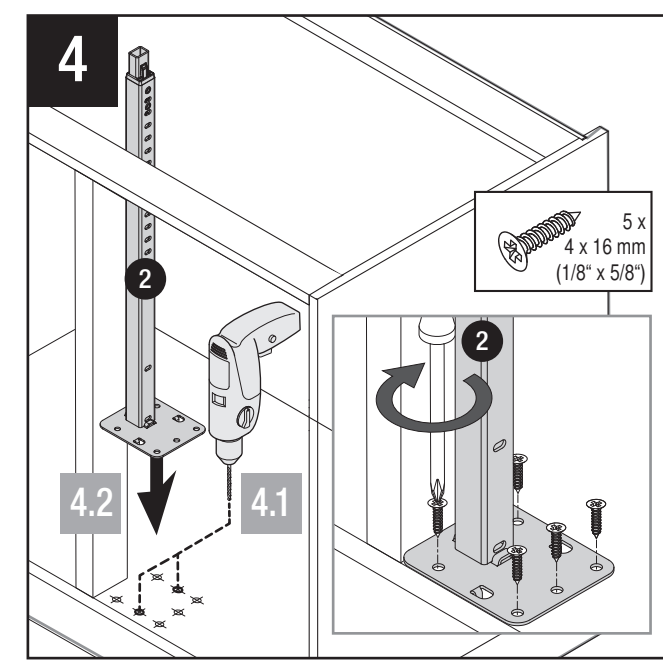

VAUTH SAGEL  
QUALITY  
MADE IN GERMANY

A	B min.	C
400 (15-3/4")	800min. (31-1/2")	361 (14-1/4")
450 (17-3/4")	900 (35-7/16")	min. 411 (16-3/16")
500 (19-11/16")	1000 (39-3/8")	min. 461 (18-1/8")
600 (23-5/8")	1000 (39-3/8")	min. 561 (22-1/8")

	A	B min.	C
	400 (15-3/4")	800min. (31-1/2")	361 (14-1/4")
	450 (17-3/4")	900 (35-7/16")	min. 411 (16-3/16")
	500 (19-11/16")	1000 (39-3/8")	min. 461 (18-1/8")
	600 (23-5/8")	1000 (39-3/8")	min. 561 (22-1/8")

4401.14.14\_03

A	400	450	500	600
	(15-3/4")	(17-3/4")	(19-11/16")	(23-5/8")
B	424	474	524	624
	(16-11/16")	(18-11/16")	(20-5/8")	(24-9/16")