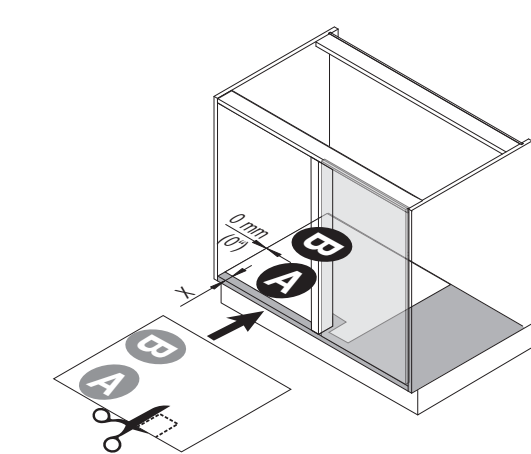

VAUTH SAGEL  
QUALITY  
MADE IN GERMANY

A	B min.	C
400 (15-3/4")	800min. (31-1/2")	361 (14-1/4")
450 (17-3/4")	900 (35-7/16")	min. 411 (16-3/16")
500 (19-11/16")	1000 (39-3/8")	min. 461 (18-1/8")
600 (23-5/8")	1000 (39-3/8")	min. 561 (22-1/8")

	A	B min.	C
	400 (15-3/4")	800min. (31-1/2")	361 (14-1/4")
	450 (17-3/4")	900 (35-7/16")	min. 411 (16-3/16")
	500 (19-11/16")	1000 (39-3/8")	min. 461 (18-1/8")
	600 (23-5/8")	1000 (39-3/8")	min. 561 (22-1/8")

4401.14.14\_03

A	400	450	500	600
	(15-3/4")	(17-3/4")	(19-11/16")	(23-5/8")
B	424	474	524	624
	(16-11/16")	(18-11/16")	(20-5/8")	(24-9/16")