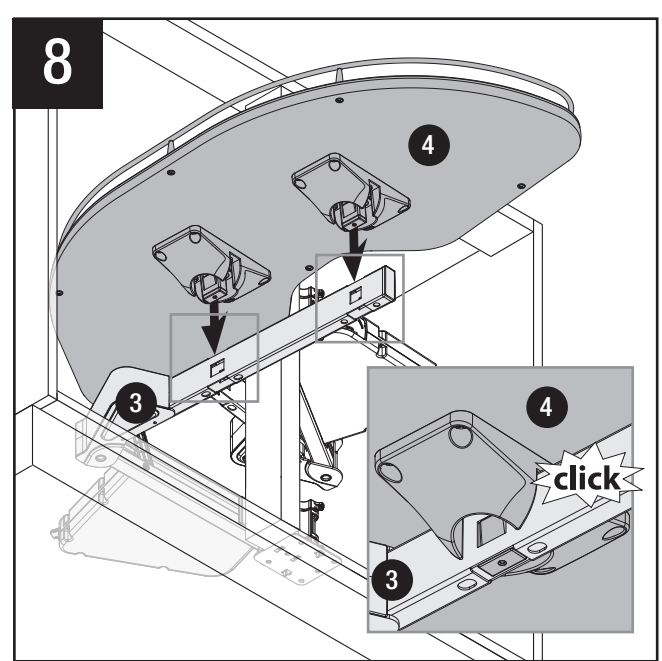

VAUTH SAGEL  
QUALITY  
MADE IN GERMANY

A	B min.	C
400 (15-3/4")	800min. (31-1/2")	361 (14-1/4")
450 (17-3/4")	900 (35-7/16")	min. 411 (16-3/16")
500 (19-11/16")	1000 (39-3/8")	min. 461 (18-1/8")
600 (23-5/8")	1000 (39-3/8")	min. 561 (22-1/8")

	A	B min.	C
	400 (15-3/4")	800min. (31-1/2")	361 (14-1/4")
	450 (17-3/4")	900 (35-7/16")	min. 411 (16-3/16")
	500 (19-11/16")	1000 (39-3/8")	min. 461 (18-1/8")
	600 (23-5/8")	1000 (39-3/8")	min. 561 (22-1/8")

4401.14.14\_03

A	400	450	500	600
	(15-3/4")	(17-3/4")	(19-11/16")	(23-5/8")
B	424	474	524	624
	(16-11/16")	(18-11/16")	(20-5/8")	(24-9/16")