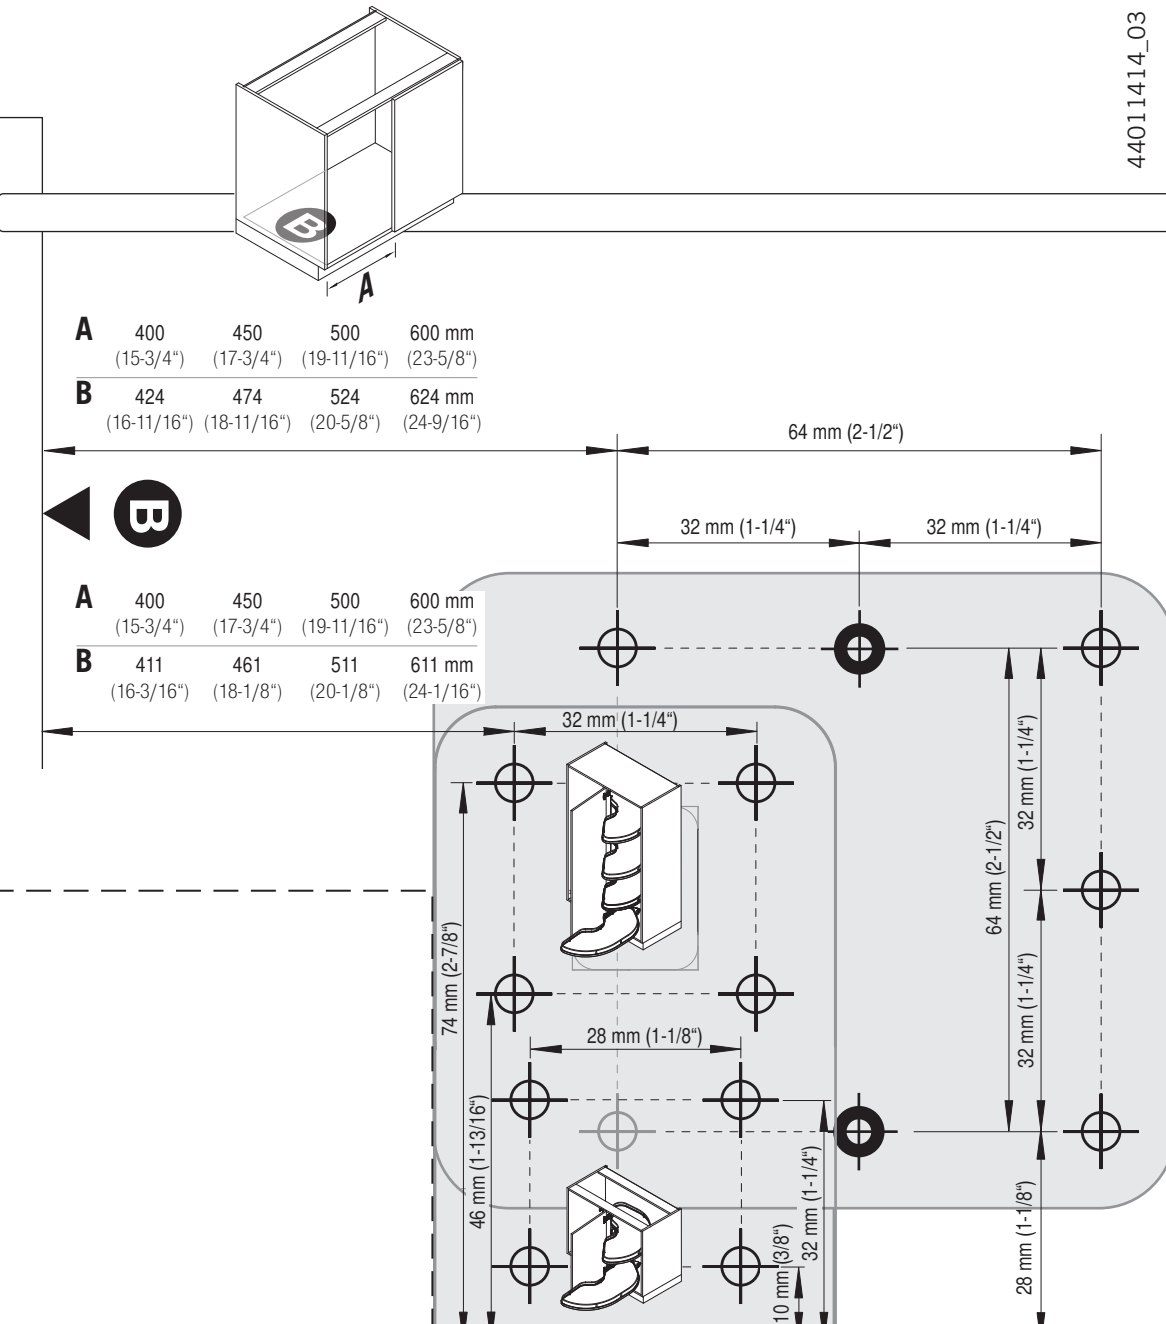

VAUTH SAGEL  
QUALITY  
MADE IN GERMANY

A	B min.	C
400 (15-3/4")	800min. (31-1/2")	361 (14-1/4")
450 (17-3/4")	900 (35-7/16")	min. 411 (16-3/16")
500 (19-11/16")	1000 (39-3/8")	min. 461 (18-1/8")
600 (23-5/8")	1000 (39-3/8")	min. 561 (22-1/8")

	A	B min.	C
	400 (15-3/4")	800min. (31-1/2")	361 (14-1/4")
	450 (17-3/4")	900 (35-7/16")	min. 411 (16-3/16")
	500 (19-11/16")	1000 (39-3/8")	min. 461 (18-1/8")
	600 (23-5/8")	1000 (39-3/8")	min. 561 (22-1/8")

4401.14.14\_03

A	400	450	500	600
	(15-3/4")	(17-3/4")	(19-11/16")	(23-5/8")
B	424	474	524	624
	(16-11/16")	(18-11/16")	(20-5/8")	(24-9/16")