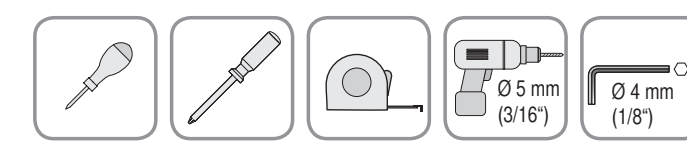

VAUTH SAGEL  
QUALITY  
MADE IN GERMANY

A	B min.	C
400 (15-3/4")	800min. (31-1/2")	361 (14-1/4")
450 (17-3/4")	900 (35-7/16")	min. 411 (16-3/16")
500 (19-11/16")	1000 (39-3/8")	min. 461 (18-1/8")
600 (23-5/8")	1000 (39-3/8")	min. 561 (22-1/8")

	A	B min.	C
	400 (15-3/4")	800min. (31-1/2")	361 (14-1/4")
	450 (17-3/4")	900 (35-7/16")	min. 411 (16-3/16")
	500 (19-11/16")	1000 (39-3/8")	min. 461 (18-1/8")
	600 (23-5/8")	1000 (39-3/8")	min. 561 (22-1/8")

4401.14.14\_03

A	400	450	500	600
	(15-3/4")	(17-3/4")	(19-11/16")	(23-5/8")
B	424	474	524	624
	(16-11/16")	(18-11/16")	(20-5/8")	(24-9/16")