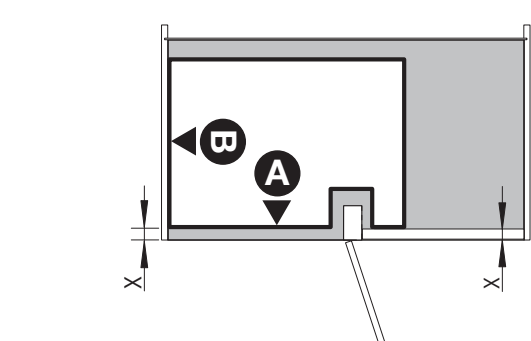

VAUTH SAGEL  
QUALITY  
MADE IN GERMANY

A	B min.	C
400 (15-3/4")	800min. (31-1/2")	361 (14-1/4")
450 (17-3/4")	900 (35-7/16")	min. 411 (16-3/16")
500 (19-11/16")	1000 (39-3/8")	min. 461 (18-1/8")
600 (23-5/8")	1000 (39-3/8")	min. 561 (22-1/8")

	A	B min.	C
	400 (15-3/4")	800min. (31-1/2")	361 (14-1/4")
	450 (17-3/4")	900 (35-7/16")	min. 411 (16-3/16")
	500 (19-11/16")	1000 (39-3/8")	min. 461 (18-1/8")
	600 (23-5/8")	1000 (39-3/8")	min. 561 (22-1/8")

4401.14.14\_03

A	400	450	500	600
	(15-3/4")	(17-3/4")	(19-11/16")	(23-5/8")
B	424	474	524	624
	(16-11/16")	(18-11/16")	(20-5/8")	(24-9/16")