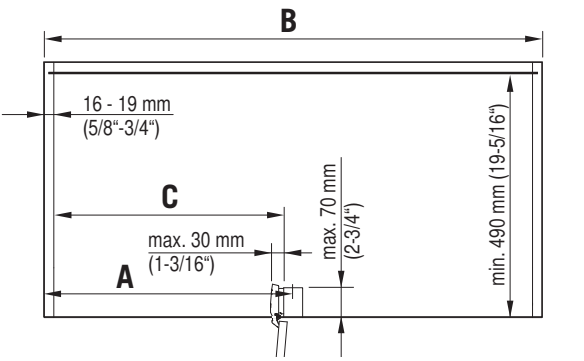

VAUTH SAGEL  
QUALITY  
MADE IN GERMANY

A	B min.	C
400 (15-3/4")	800min. (31-1/2")	361 (14-1/4")
450 (17-3/4")	900 (35-7/16")	min. 411 (16-3/16")
500 (19-11/16")	1000 (39-3/8")	min. 461 (18-1/8")
600 (23-5/8")	1000 (39-3/8")	min. 561 (22-1/8")

	A	B min.	C
	400 (15-3/4")	800min. (31-1/2")	361 (14-1/4")
	450 (17-3/4")	900 (35-7/16")	min. 411 (16-3/16")
	500 (19-11/16")	1000 (39-3/8")	min. 461 (18-1/8")
	600 (23-5/8")	1000 (39-3/8")	min. 561 (22-1/8")

4401.14.14\_03

A	400	450	500	600
	(15-3/4")	(17-3/4")	(19-11/16")	(23-5/8")
B	424	474	524	624
	(16-11/16")	(18-11/16")	(20-5/8")	(24-9/16")