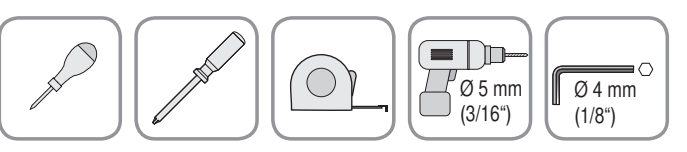

VAUTH SAGEL  
QUALITY  
MADE IN GERMANY

A	B min.	C
400 (15-3/4")	800min. (31-1/2")	361 (14-1/4")
450 (17-3/4")	900 (35-7/16")	min. 411 (16-3/16")
500 (19-11/16")	1000 (39-3/8")	min. 461 (18-1/8")
600 (23-5/8")	1000 (39-3/8")	min. 561 (22-1/8")

	A	B min.	C
	400 (15-3/4")	800min. (31-1/2")	361 (14-1/4")
	450 (17-3/4")	900 (35-7/16")	min. 411 (16-3/16")
	500 (19-11/16")	1000 (39-3/8")	min. 461 (18-1/8")
	600 (23-5/8")	1000 (39-3/8")	min. 561 (22-1/8")

4401.14.14\_03

A	400	450	500	600
	(15-3/4")	(17-3/4")	(19-11/16")	(23-5/8")
B	424	474	524	624
	(16-11/16")	(18-11/16")	(20-5/8")	(24-9/16")