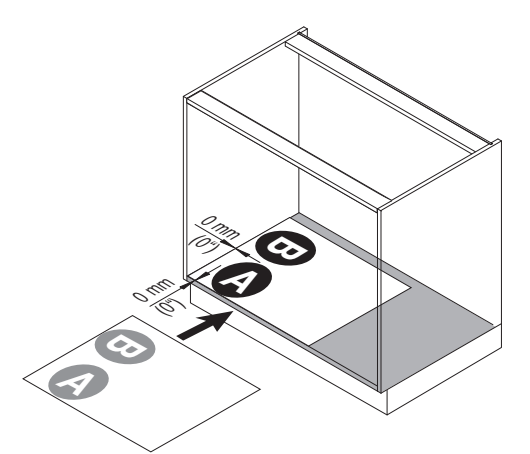

VAUTH SAGEL  
QUALITY  
MADE IN GERMANY

A	B min.	C
400 (15-3/4")	800min. (31-1/2")	361 (14-1/4")
450 (17-3/4")	900 (35-7/16")	min. 411 (16-3/16")
500 (19-11/16")	1000 (39-3/8")	min. 461 (18-1/8")
600 (23-5/8")	1000 (39-3/8")	min. 561 (22-1/8")

	A	B min.	C
	400 (15-3/4")	800min. (31-1/2")	361 (14-1/4")
	450 (17-3/4")	900 (35-7/16")	min. 411 (16-3/16")
	500 (19-11/16")	1000 (39-3/8")	min. 461 (18-1/8")
	600 (23-5/8")	1000 (39-3/8")	min. 561 (22-1/8")

4401.14.14\_03

A	400	450	500	600
	(15-3/4")	(17-3/4")	(19-11/16")	(23-5/8")
B	424	474	524	624
	(16-11/16")	(18-11/16")	(20-5/8")	(24-9/16")