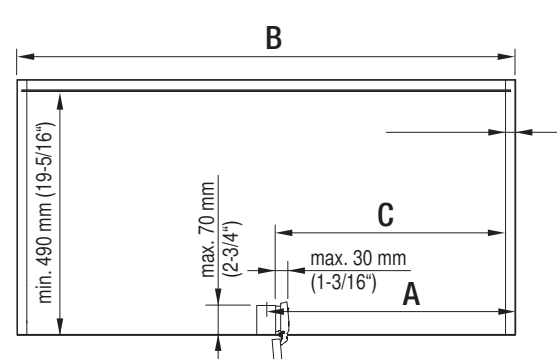

VAUTH SAGEL  
QUALITY  
MADE IN GERMANY

A	B min.	C
400 (15-3/4")	800min. (31-1/2")	361 (14-1/4")
450 (17-3/4")	900 (35-7/16")	min. 411 (16-3/16")
500 (19-11/16")	1000 (39-3/8")	min. 461 (18-1/8")
600 (23-5/8")	1000 (39-3/8")	min. 561 (22-1/8")

	A	B min.	C
	400 (15-3/4")	800min. (31-1/2")	361 (14-1/4")
	450 (17-3/4")	900 (35-7/16")	min. 411 (16-3/16")
	500 (19-11/16")	1000 (39-3/8")	min. 461 (18-1/8")
	600 (23-5/8")	1000 (39-3/8")	min. 561 (22-1/8")

4401.14.14\_03

A	400	450	500	600
	(15-3/4")	(17-3/4")	(19-11/16")	(23-5/8")
B	424	474	524	624
	(16-11/16")	(18-11/16")	(20-5/8")	(24-9/16")