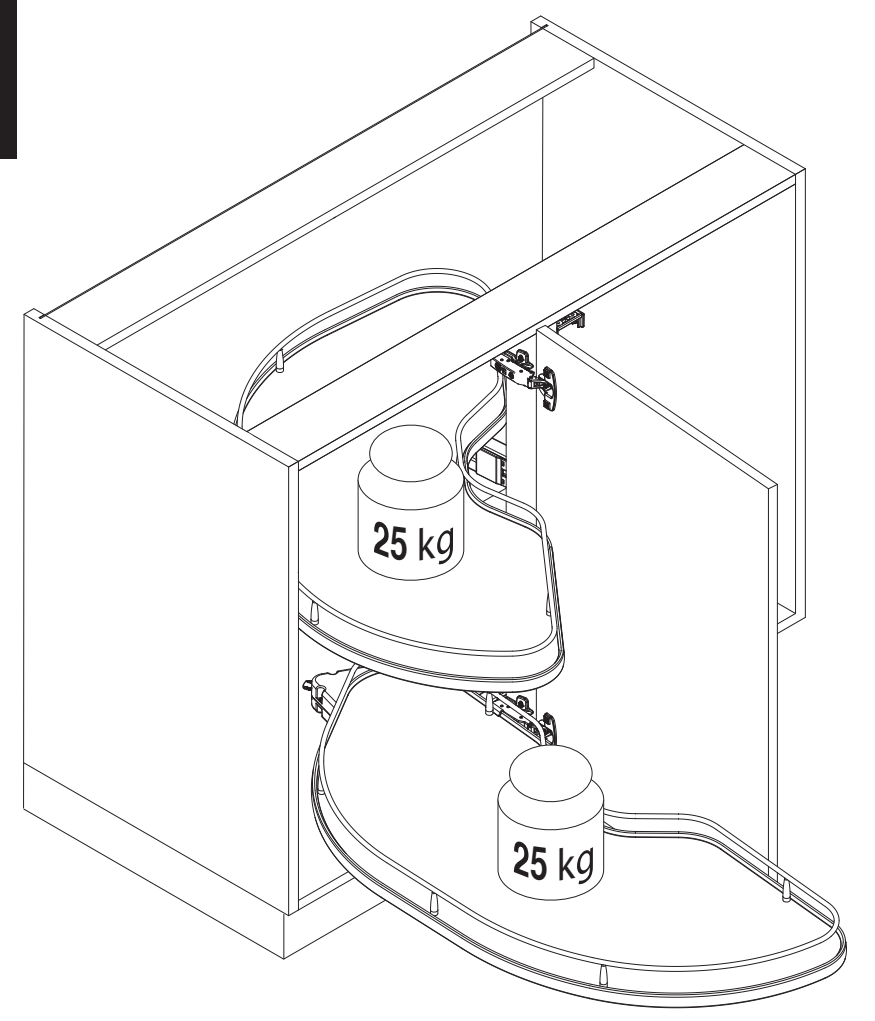

VAUTH SAGEL  
QUALITY  
MADE IN GERMANY

A	B min.	C
400 (15-3/4")	800min. (31-1/2")	361 (14-1/4")
450 (17-3/4")	900 (35-7/16")	min. 411 (16-3/16")
500 (19-11/16")	1000 (39-3/8")	min. 461 (18-1/8")
600 (23-5/8")	1000 (39-3/8")	min. 561 (22-1/8")

	A	B min.	C
	400 (15-3/4")	800min. (31-1/2")	361 (14-1/4")
	450 (17-3/4")	900 (35-7/16")	min. 411 (16-3/16")
	500 (19-11/16")	1000 (39-3/8")	min. 461 (18-1/8")
	600 (23-5/8")	1000 (39-3/8")	min. 561 (22-1/8")

4401.14.14\_03

A	400	450	500	600
	(15-3/4")	(17-3/4")	(19-11/16")	(23-5/8")
B	424	474	524	624
	(16-11/16")	(18-11/16")	(20-5/8")	(24-9/16")