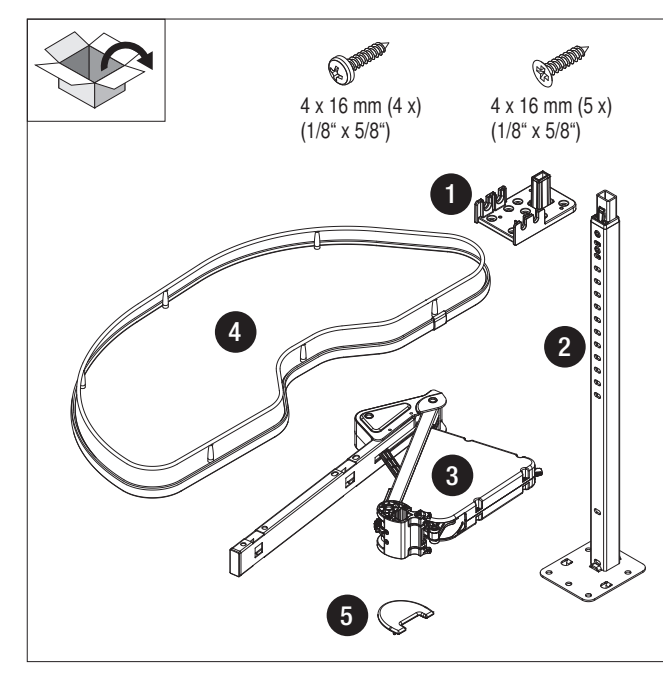

VAUTH SAGEL  
QUALITY  
MADE IN GERMANY

A	B min.	C
400 (15-3/4")	800min. (31-1/2")	361 (14-1/4")
450 (17-3/4")	900 (35-7/16")	min. 411 (16-3/16")
500 (19-11/16")	1000 (39-3/8")	min. 461 (18-1/8")
600 (23-5/8")	1000 (39-3/8")	min. 561 (22-1/8")

	A	B min.	C
	400 (15-3/4")	800min. (31-1/2")	361 (14-1/4")
	450 (17-3/4")	900 (35-7/16")	min. 411 (16-3/16")
	500 (19-11/16")	1000 (39-3/8")	min. 461 (18-1/8")
	600 (23-5/8")	1000 (39-3/8")	min. 561 (22-1/8")

4401.14.14\_03

A	400	450	500	600
	(15-3/4")	(17-3/4")	(19-11/16")	(23-5/8")
B	424	474	524	624
	(16-11/16")	(18-11/16")	(20-5/8")	(24-9/16")