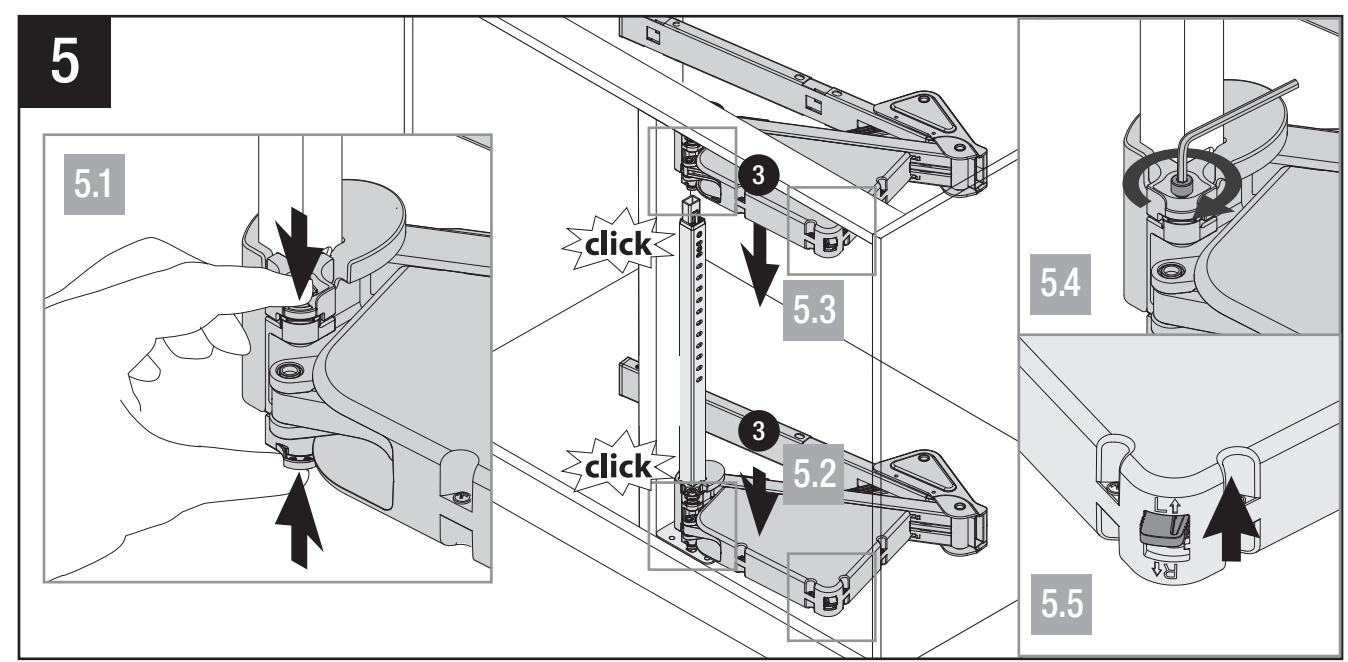

VAUTH SAGEL  
QUALITY  
MADE IN GERMANY

A	B min.	C
400 (15-3/4")	800min. (31-1/2")	361 (14-1/4")
450 (17-3/4")	900 (35-7/16")	min. 411 (16-3/16")
500 (19-11/16")	1000 (39-3/8")	min. 461 (18-1/8")
600 (23-5/8")	1000 (39-3/8")	min. 561 (22-1/8")

	A	B min.	C
	400 (15-3/4")	800min. (31-1/2")	361 (14-1/4")
	450 (17-3/4")	900 (35-7/16")	min. 411 (16-3/16")
	500 (19-11/16")	1000 (39-3/8")	min. 461 (18-1/8")
	600 (23-5/8")	1000 (39-3/8")	min. 561 (22-1/8")

4401.14.14\_03

A	400	450	500	600
	(15-3/4")	(17-3/4")	(19-11/16")	(23-5/8")
B	424	474	524	624
	(16-11/16")	(18-11/16")	(20-5/8")	(24-9/16")