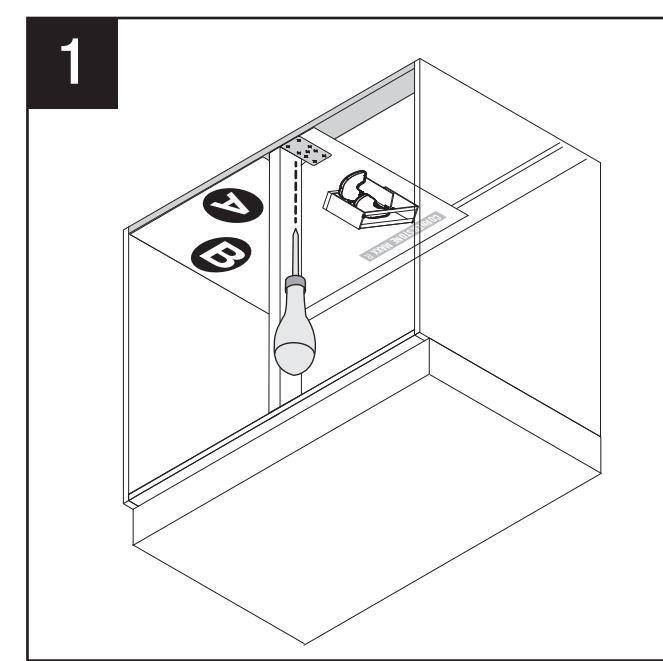

VAUTH SAGEL  
QUALITY  
MADE IN GERMANY

A	B min.	C
400 (15-3/4")	800min. (31-1/2")	361 (14-1/4")
450 (17-3/4")	900 (35-7/16")	min. 411 (16-3/16")
500 (19-11/16")	1000 (39-3/8")	min. 461 (18-1/8")
600 (23-5/8")	1000 (39-3/8")	min. 561 (22-1/8")

	A	B min.	C
	400 (15-3/4")	800min. (31-1/2")	361 (14-1/4")
	450 (17-3/4")	900 (35-7/16")	min. 411 (16-3/16")
	500 (19-11/16")	1000 (39-3/8")	min. 461 (18-1/8")
	600 (23-5/8")	1000 (39-3/8")	min. 561 (22-1/8")