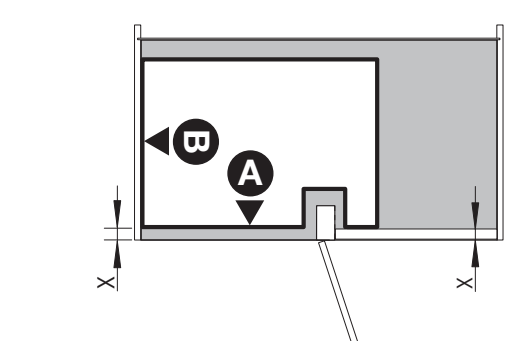

VAUTH SAGEL QUALITY MADE IN GERMANY

A	B min.	C
400 (15-3/4")	800min. (31-1/2")	361 (14-1/4")
450 (17-3/4")	900 (35-7/16")	min. 411 (16-3/16")
500 (19-11/16")	1000 (39-3/8")	min. 461 (18-1/8")
600 (23-5/8")	1000 (39-3/8")	min. 561 (22-1/8")

	A	B min.	C
	400 (15-3/4")	800min. (31-1/2")	361 (14-1/4")
	450 (17-3/4")	900 (35-7/16")	min. 411 (16-3/16")
	500 (19-11/16")	1000 (39-3/8")	min. 461 (18-1/8")
	600 (23-5/8")	1000 (39-3/8")	min. 561 (22-1/8")

4401.1414_03

A	400	450	500	600
	(15-3/4")	(17-3/4")	(19-11/16")	(23-5/8")
B	424	474	524	624
	(16-11/16")	(18-11/16")	(20-5/8")	(24-9/16")