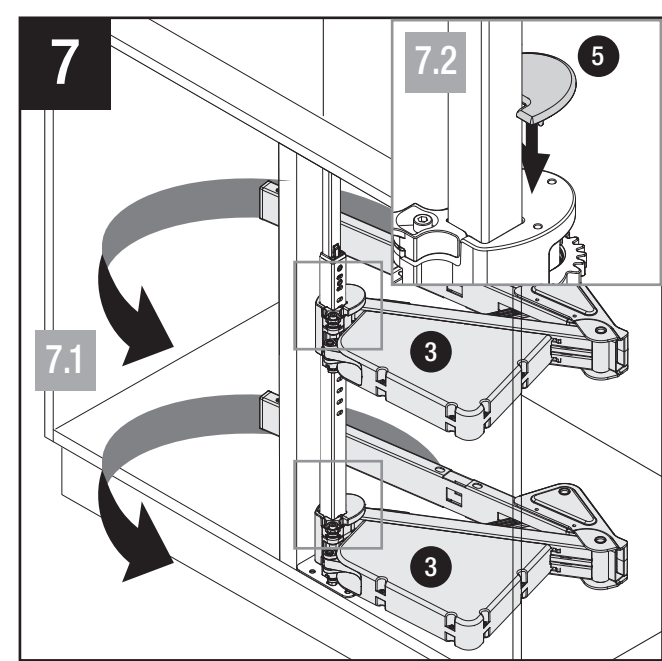

VAUTH SAGEL QUALITY MADE IN GERMANY

A	B min.	C
400 (15-3/4")	800min. (31-1/2")	361 (14-1/4")
450 (17-3/4")	900 (35-7/16")	min. 411 (16-3/16")
500 (19-11/16")	1000 (39-3/8")	min. 461 (18-1/8")
600 (23-5/8")	1000 (39-3/8")	min. 561 (22-1/8")

	A	B min.	C
	400 (15-3/4")	800min. (31-1/2")	361 (14-1/4")
	450 (17-3/4")	900 (35-7/16")	min. 411 (16-3/16")
	500 (19-11/16")	1000 (39-3/8")	min. 461 (18-1/8")
	600 (23-5/8")	1000 (39-3/8")	min. 561 (22-1/8")

4401.1414_03

A	400	450	500	600
	(15-3/4")	(17-3/4")	(19-11/16")	(23-5/8")
B	424	474	524	624
	(16-11/16")	(18-11/16")	(20-5/8")	(24-9/16")