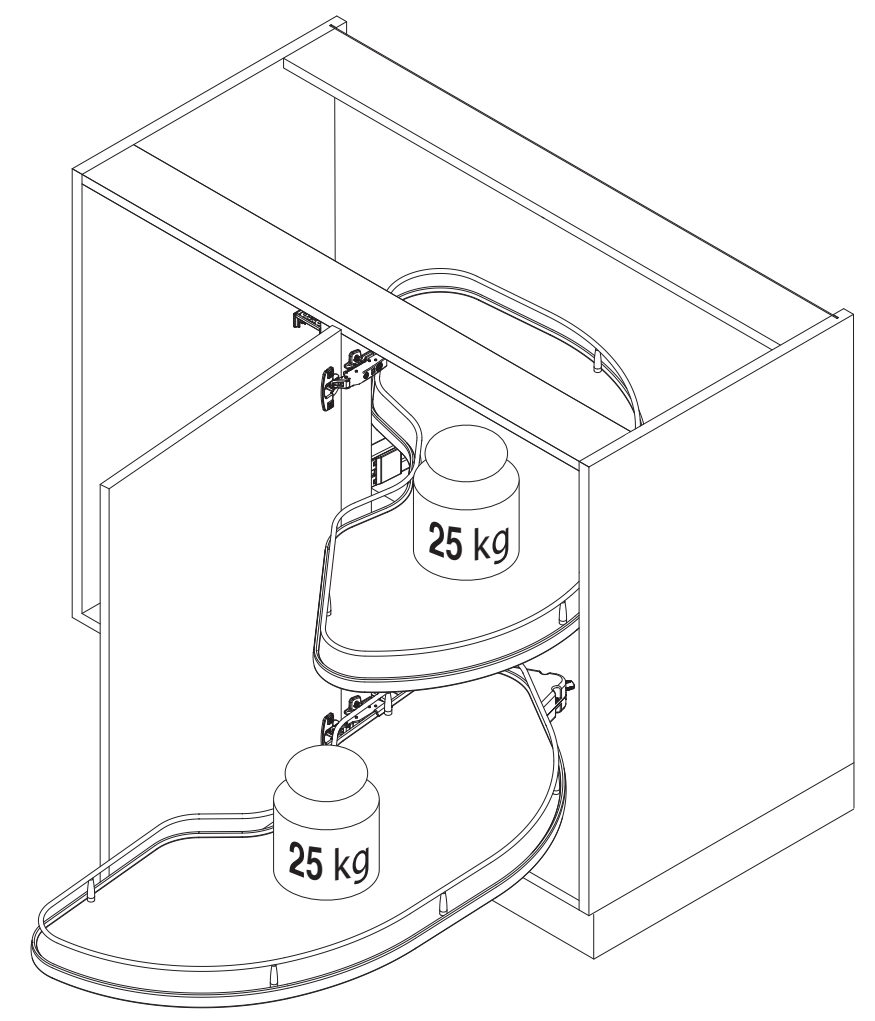

VAUTH SAGEL QUALITY MADE IN GERMANY

A	B min.	C
400 (15-3/4")	800min. (31-1/2")	361 (14-1/4")
450 (17-3/4")	900 (35-7/16")	min. 411 (16-3/16")
500 (19-11/16")	1000 (39-3/8")	min. 461 (18-1/8")
600 (23-5/8")	1000 (39-3/8")	min. 561 (22-1/8")

	A	B min.	C
	400 (15-3/4")	800min. (31-1/2")	361 (14-1/4")
	450 (17-3/4")	900 (35-7/16")	min. 411 (16-3/16")
	500 (19-11/16")	1000 (39-3/8")	min. 461 (18-1/8")
	600 (23-5/8")	1000 (39-3/8")	min. 561 (22-1/8")

4401.1414_03

A	400	450	500	600
	(15-3/4")	(17-3/4")	(19-11/16")	(23-5/8")
B	424	474	524	624
	(16-11/16")	(18-11/16")	(20-5/8")	(24-9/16")