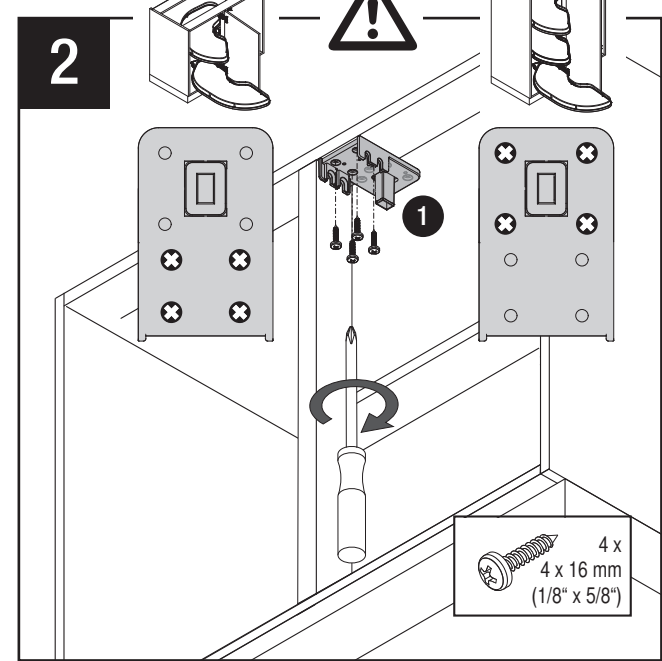

VAUTH SAGEL QUALITY MADE IN GERMANY

A	B min.	C
400 (15-3/4")	800min. (31-1/2")	361 (14-1/4")
450 (17-3/4")	900 (35-7/16")	min. 411 (16-3/16")
500 (19-11/16")	1000 (39-3/8")	min. 461 (18-1/8")
600 (23-5/8")	1000 (39-3/8")	min. 561 (22-1/8")

4401.1414_03

A	400	450	500	600
	(15-3/4")	(17-3/4")	(19-11/16")	(23-5/8")
B	424	474	524	624
	(16-11/16")	(18-11/16")	(20-5/8")	(24-9/16")