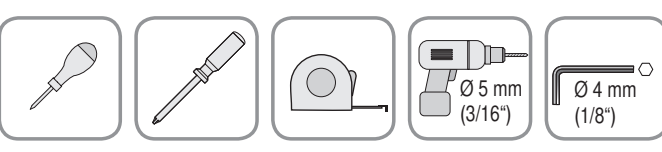

VAUTH SAGEL QUALITY MADE IN GERMANY

A	B min.	C
400 (15-3/4")	800min. (31-1/2")	361 (14-1/4")
450 (17-3/4")	900 (35-7/16")	min. 411 (16-3/16")
500 (19-11/16")	1000 (39-3/8")	min. 461 (18-1/8")
600 (23-5/8")	1000 (39-3/8")	min. 561 (22-1/8")

	A	B min.	C
	400 (15-3/4")	800min. (31-1/2")	361 (14-1/4")
	450 (17-3/4")	900 (35-7/16")	min. 411 (16-3/16")
	500 (19-11/16")	1000 (39-3/8")	min. 461 (18-1/8")
	600 (23-5/8")	1000 (39-3/8")	min. 561 (22-1/8")

4401.1414_03

A	400	450	500	600
	(15-3/4")	(17-3/4")	(19-11/16")	(23-5/8")
B	424	474	524	624
	(16-11/16")	(18-11/16")	(20-5/8")	(24-9/16")