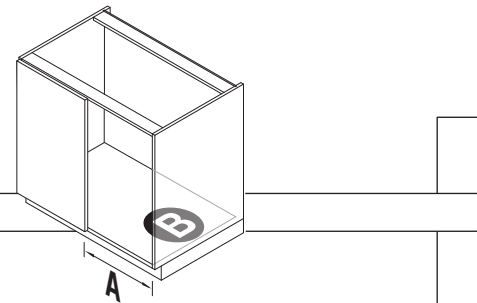

VAUTH SAGEL QUALITY MADE IN GERMANY

A	B min.	C
400 (15-3/4")	800min. (31-1/2")	361 (14-1/4")
450 (17-3/4")	900 (35-7/16")	min. 411 (16-3/16")
500 (19-11/16")	1000 (39-3/8")	min. 461 (18-1/8")
600 (23-5/8")	1000 (39-3/8")	min. 561 (22-1/8")

	A	B min.	C
	400 (15-3/4")	800min. (31-1/2")	361 (14-1/4")
	450 (17-3/4")	900 (35-7/16")	min. 411 (16-3/16")
	500 (19-11/16")	1000 (39-3/8")	min. 461 (18-1/8")
	600 (23-5/8")	1000 (39-3/8")	min. 561 (22-1/8")

4401.1414_03

A	400	450	500	600
	(15-3/4")	(17-3/4")	(19-11/16")	(23-5/8")
B	424	474	524	624
	(16-11/16")	(18-11/16")	(20-5/8")	(24-9/16")