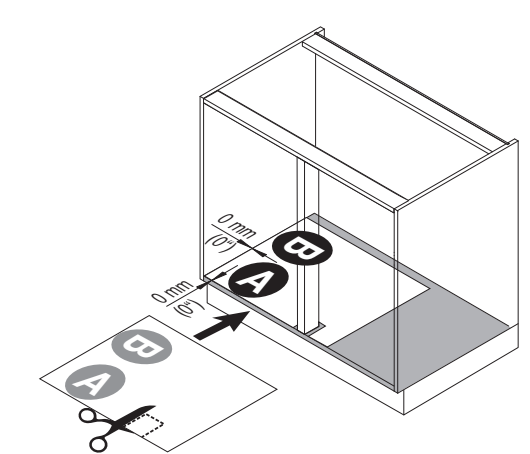

VAUTH SAGEL QUALITY MADE IN GERMANY

A	B min.	C
400 (15-3/4")	800min. (31-1/2")	361 (14-1/4")
450 (17-3/4")	900 (35-7/16")	min. 411 (16-3/16")
500 (19-11/16")	1000 (39-3/8")	min. 461 (18-1/8")
600 (23-5/8")	1000 (39-3/8")	min. 561 (22-1/8")

	A	B min.	C
	400 (15-3/4")	800min. (31-1/2")	361 (14-1/4")
	450 (17-3/4")	900 (35-7/16")	min. 411 (16-3/16")
	500 (19-11/16")	1000 (39-3/8")	min. 461 (18-1/8")
	600 (23-5/8")	1000 (39-3/8")	min. 561 (22-1/8")

4401.1414_03

A	400	450	500	600
	(15-3/4")	(17-3/4")	(19-11/16")	(23-5/8")
B	424	474	524	624
	(16-11/16")	(18-11/16")	(20-5/8")	(24-9/16")