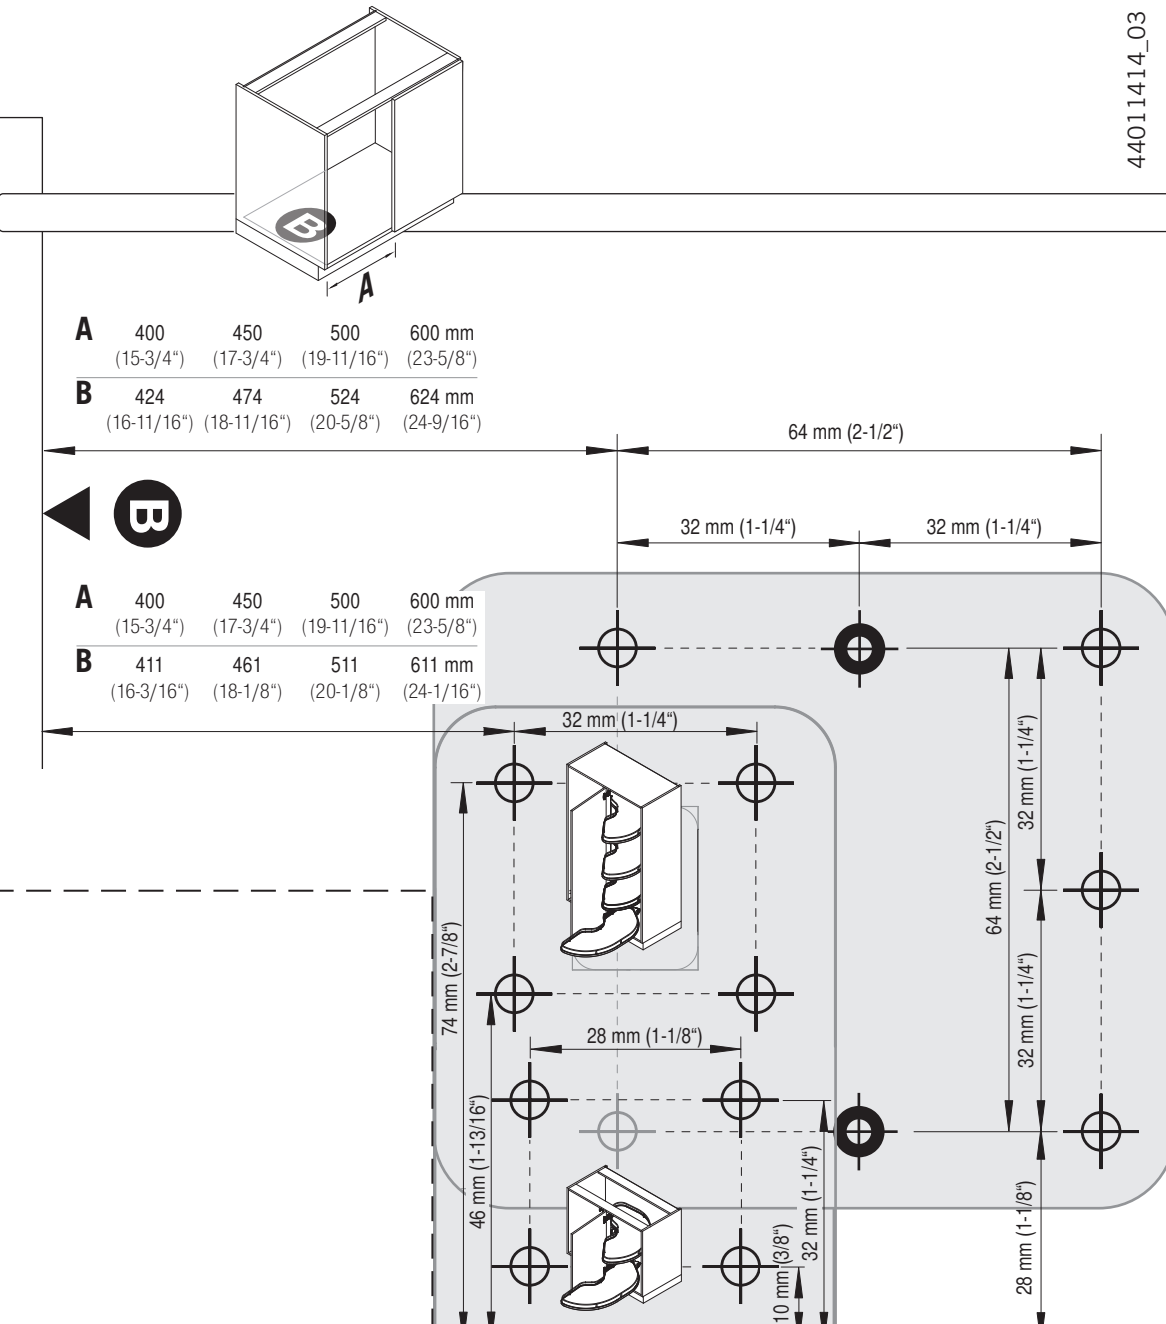

VAUTH SAGEL QUALITY MADE IN GERMANY

A	B min.	C
400 (15-3/4")	800min. (31-1/2")	361 (14-1/4")
450 (17-3/4")	900 (35-7/16")	min. 411 (16-3/16")
500 (19-11/16")	1000 (39-3/8")	min. 461 (18-1/8")
600 (23-5/8")	1000 (39-3/8")	min. 561 (22-1/8")

	A	B min.	C
	400 (15-3/4")	800min. (31-1/2")	361 (14-1/4")
	450 (17-3/4")	900 (35-7/16")	min. 411 (16-3/16")
	500 (19-11/16")	1000 (39-3/8")	min. 461 (18-1/8")
	600 (23-5/8")	1000 (39-3/8")	min. 561 (22-1/8")

4401.1414_03

A	400	450	500	600
	(15-3/4")	(17-3/4")	(19-11/16")	(23-5/8")
B	424	474	524	624
	(16-11/16")	(18-11/16")	(20-5/8")	(24-9/16")