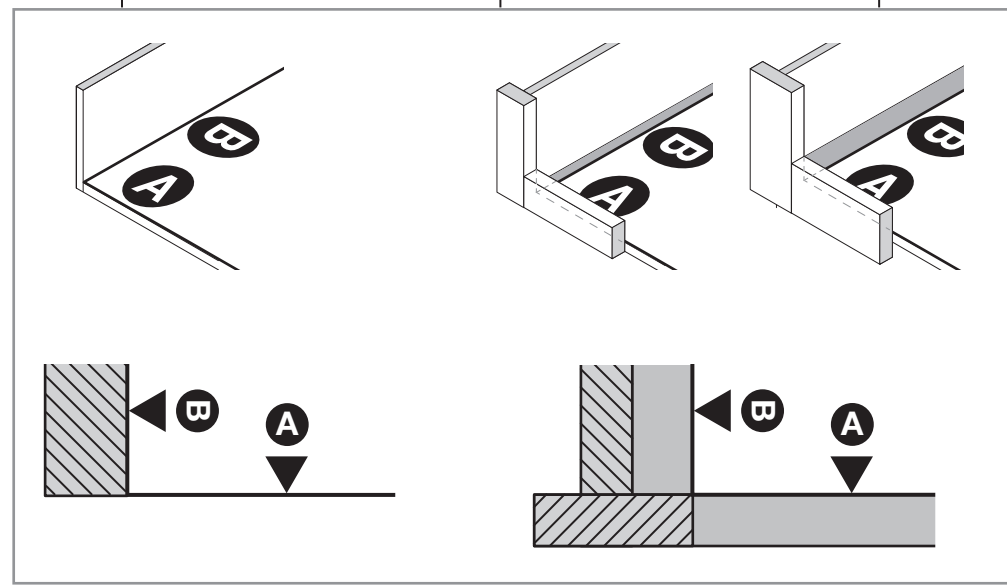

VAUTH SAGEL QUALITY MADE IN GERMANY

A	B min.	C
400 (15-3/4")	800min. (31-1/2")	361 (14-1/4")
450 (17-3/4")	900 (35-7/16")	min. 411 (16-3/16")
500 (19-11/16")	1000 (39-3/8")	min. 461 (18-1/8")
600 (23-5/8")	1000 (39-3/8")	min. 561 (22-1/8")

	A	B min.	C
	400 (15-3/4")	800min. (31-1/2")	361 (14-1/4")
	450 (17-3/4")	900 (35-7/16")	min. 411 (16-3/16")
	500 (19-11/16")	1000 (39-3/8")	min. 461 (18-1/8")
	600 (23-5/8")	1000 (39-3/8")	min. 561 (22-1/8")

4401.1414_03

A	400	450	500	600
	(15-3/4")	(17-3/4")	(19-11/16")	(23-5/8")
B	424	474	524	624
	(16-11/16")	(18-11/16")	(20-5/8")	(24-9/16")