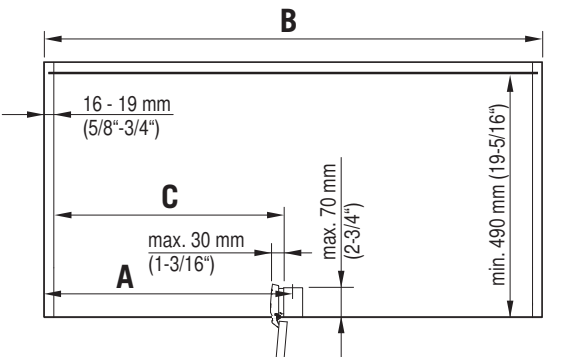

VAUTH SAGEL QUALITY MADE IN GERMANY

A	B min.	C
400 (15-3/4")	800min. (31-1/2")	361 (14-1/4")
450 (17-3/4")	900 (35-7/16")	min. 411 (16-3/16")
500 (19-11/16")	1000 (39-3/8")	min. 461 (18-1/8")
600 (23-5/8")	1000 (39-3/8")	min. 561 (22-1/8")

	A	B min.	C
	400 (15-3/4")	800min. (31-1/2")	361 (14-1/4")
	450 (17-3/4")	900 (35-7/16")	min. 411 (16-3/16")
	500 (19-11/16")	1000 (39-3/8")	min. 461 (18-1/8")
	600 (23-5/8")	1000 (39-3/8")	min. 561 (22-1/8")

4401.1414_03

A	400	450	500	600
	(15-3/4")	(17-3/4")	(19-11/16")	(23-5/8")
B	424	474	524	624
	(16-11/16")	(18-11/16")	(20-5/8")	(24-9/16")