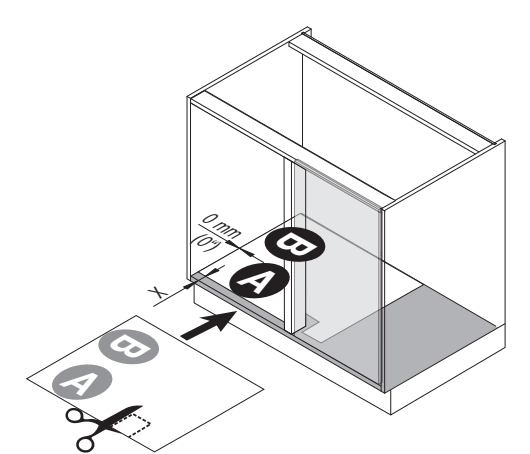

VAUTH SAGEL QUALITY MADE IN GERMANY

A	B min.	C
400 (15-3/4")	800min. (31-1/2")	361 (14-1/4")
450 (17-3/4")	900 (35-7/16")	min. 411 (16-3/16")
500 (19-11/16")	1000 (39-3/8")	min. 461 (18-1/8")
600 (23-5/8")	1000 (39-3/8")	min. 561 (22-1/8")

	A	B min.	C
	400 (15-3/4")	800min. (31-1/2")	361 (14-1/4")
	450 (17-3/4")	900 (35-7/16")	min. 411 (16-3/16")
	500 (19-11/16")	1000 (39-3/8")	min. 461 (18-1/8")
	600 (23-5/8")	1000 (39-3/8")	min. 561 (22-1/8")

4401.1414_03

A	400	450	500	600
	(15-3/4")	(17-3/4")	(19-11/16")	(23-5/8")
B	424	474	524	624
	(16-11/16")	(18-11/16")	(20-5/8")	(24-9/16")