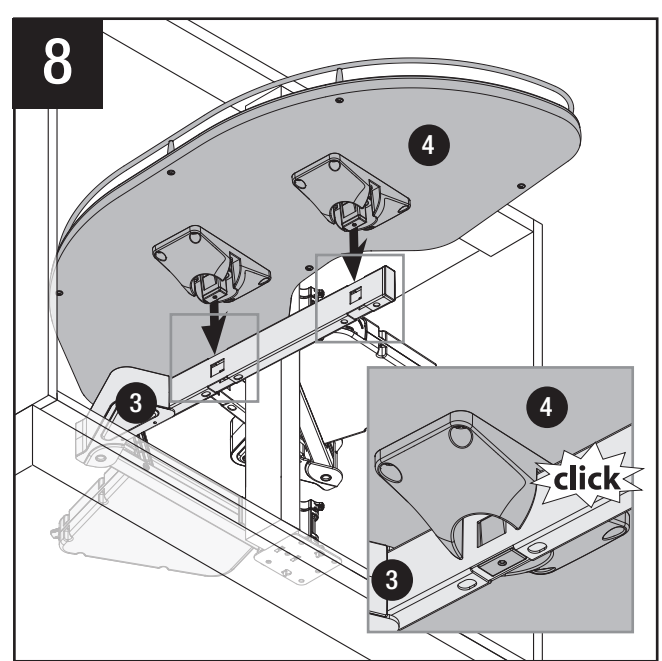

VAUTH SAGEL QUALITY MADE IN GERMANY

A	B min.	C
400 (15-3/4")	800min. (31-1/2")	361 (14-1/4")
450 (17-3/4")	900 (35-7/16")	min. 411 (16-3/16")
500 (19-11/16")	1000 (39-3/8")	min. 461 (18-1/8")
600 (23-5/8")	1000 (39-3/8")	min. 561 (22-1/8")

	A	B min.	C
	400 (15-3/4")	800min. (31-1/2")	361 (14-1/4")
	450 (17-3/4")	900 (35-7/16")	min. 411 (16-3/16")
	500 (19-11/16")	1000 (39-3/8")	min. 461 (18-1/8")
	600 (23-5/8")	1000 (39-3/8")	min. 561 (22-1/8")

4401.1414_03

A	400	450	500	600
	(15-3/4")	(17-3/4")	(19-11/16")	(23-5/8")
B	424	474	524	624
	(16-11/16")	(18-11/16")	(20-5/8")	(24-9/16")