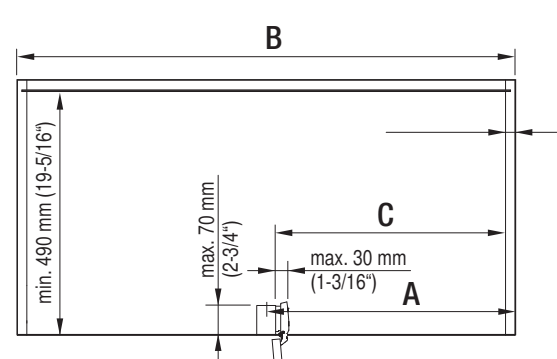

VAUTH SAGEL QUALITY MADE IN GERMANY

A	B min.	C
400 (15-3/4")	800min. (31-1/2")	361 (14-1/4")
450 (17-3/4")	900 (35-7/16")	min. 411 (16-3/16")
500 (19-11/16")	1000 (39-3/8")	min. 461 (18-1/8")
600 (23-5/8")	1000 (39-3/8")	min. 561 (22-1/8")

	A	B min.	C
	400 (15-3/4")	800min. (31-1/2")	361 (14-1/4")
	450 (17-3/4")	900 (35-7/16")	min. 411 (16-3/16")
	500 (19-11/16")	1000 (39-3/8")	min. 461 (18-1/8")
	600 (23-5/8")	1000 (39-3/8")	min. 561 (22-1/8")

4401.1414_03

A	400	450	500	600
	(15-3/4")	(17-3/4")	(19-11/16")	(23-5/8")
B	424	474	524	624
	(16-11/16")	(18-11/16")	(20-5/8")	(24-9/16")