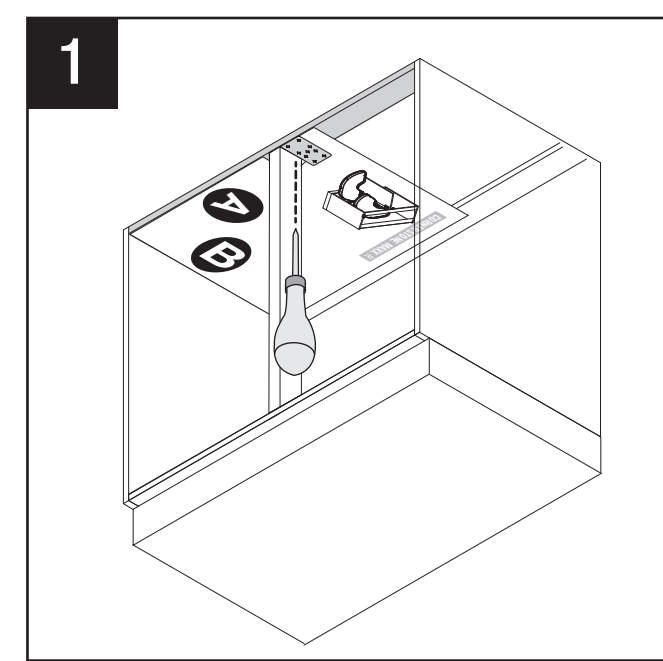

VAUTH SAGEL QUALITY MADE IN GERMANY

A	B min.	C
400 (15-3/4")	800min. (31-1/2")	361 (14-1/4")
450 (17-3/4")	900 (35-7/16")	min. 411 (16-3/16")
500 (19-11/16")	1000 (39-3/8")	min. 461 (18-1/8")
600 (23-5/8")	1000 (39-3/8")	min. 561 (22-1/8")

	A	B min.	C
	400 (15-3/4")	800min. (31-1/2")	361 (14-1/4")
	450 (17-3/4")	900 (35-7/16")	min. 411 (16-3/16")
	500 (19-11/16")	1000 (39-3/8")	min. 461 (18-1/8")
	600 (23-5/8")	1000 (39-3/8")	min. 561 (22-1/8")

4401.1414_03

A	400	450	500	600
	(15-3/4")	(17-3/4")	(19-11/16")	(23-5/8")
B	424	474	524	624
	(16-11/16")	(18-11/16")	(20-5/8")	(24-9/16")