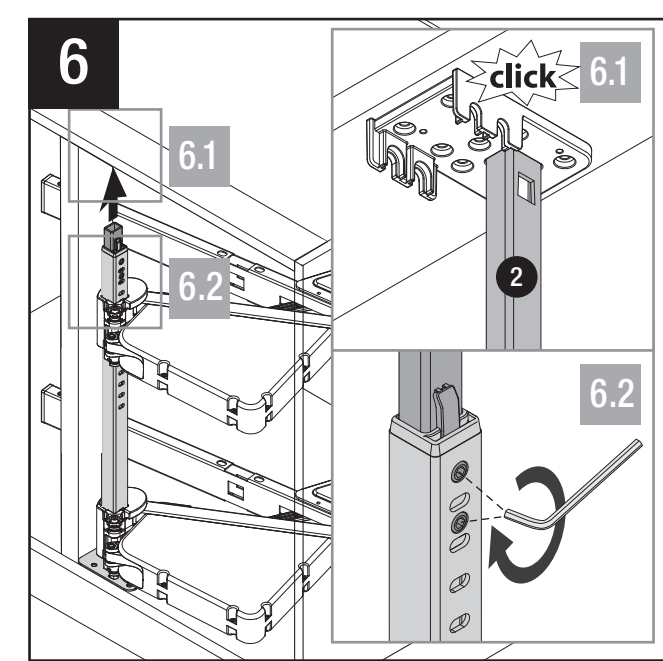

VAUTH SAGEL QUALITY MADE IN GERMANY

A	B min.	C
400 (15-3/4")	800min. (31-1/2")	361 (14-1/4")
450 (17-3/4")	900 (35-7/16")	min. 411 (16-3/16")
500 (19-11/16")	1000 (39-3/8")	min. 461 (18-1/8")
600 (23-5/8")	1000 (39-3/8")	min. 561 (22-1/8")

	A	B min.	C
	400 (15-3/4")	800min. (31-1/2")	361 (14-1/4")
	450 (17-3/4")	900 (35-7/16")	min. 411 (16-3/16")
	500 (19-11/16")	1000 (39-3/8")	min. 461 (18-1/8")
	600 (23-5/8")	1000 (39-3/8")	min. 561 (22-1/8")

4401.1414_03

A	400	450	500	600
	(15-3/4")	(17-3/4")	(19-11/16")	(23-5/8")
B	424	474	524	624
	(16-11/16")	(18-11/16")	(20-5/8")	(24-9/16")