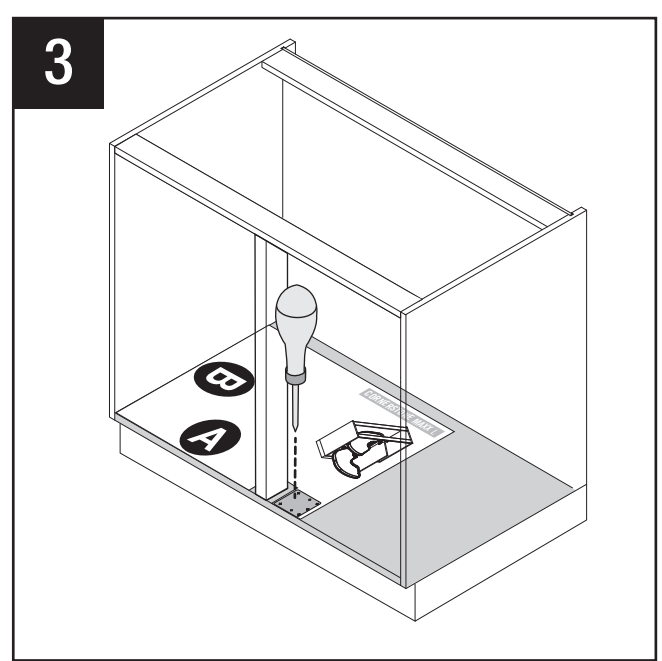

VAUTH SAGEL QUALITY MADE IN GERMANY

A	B min.	C
400 (15-3/4")	800min. (31-1/2")	361 (14-1/4")
450 (17-3/4")	900 (35-7/16")	min. 411 (16-3/16")
500 (19-11/16")	1000 (39-3/8")	min. 461 (18-1/8")
600 (23-5/8")	1000 (39-3/8")	min. 561 (22-1/8")

	A	B min.	C
	400 (15-3/4")	800min. (31-1/2")	361 (14-1/4")
	450 (17-3/4")	900 (35-7/16")	min. 411 (16-3/16")
	500 (19-11/16")	1000 (39-3/8")	min. 461 (18-1/8")
	600 (23-5/8")	1000 (39-3/8")	min. 561 (22-1/8")

4401.1414_03

A	400	450	500	600
	(15-3/4")	(17-3/4")	(19-11/16")	(23-5/8")
B	424	474	524	624
	(16-11/16")	(18-11/16")	(20-5/8")	(24-9/16")