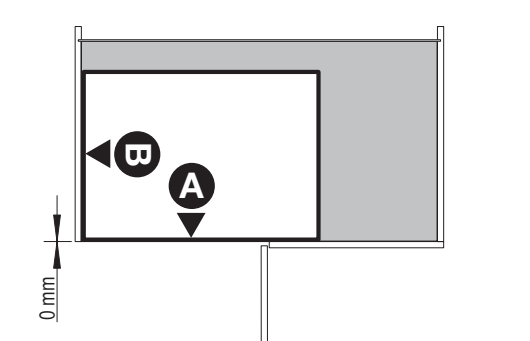

VAUTH SAGEL QUALITY MADE IN GERMANY

A	B min.	C
400 (15-3/4")	800min. (31-1/2")	361 (14-1/4")
450 (17-3/4")	900 (35-7/16")	min. 411 (16-3/16")
500 (19-11/16")	1000 (39-3/8")	min. 461 (18-1/8")
600 (23-5/8")	1000 (39-3/8")	min. 561 (22-1/8")

	A	B min.	C
	400 (15-3/4")	800min. (31-1/2")	361 (14-1/4")
	450 (17-3/4")	900 (35-7/16")	min. 411 (16-3/16")
	500 (19-11/16")	1000 (39-3/8")	min. 461 (18-1/8")
	600 (23-5/8")	1000 (39-3/8")	min. 561 (22-1/8")

4401.1414_03

A	400	450	500	600
	(15-3/4")	(17-3/4")	(19-11/16")	(23-5/8")
B	424	474	524	624
	(16-11/16")	(18-11/16")	(20-5/8")	(24-9/16")