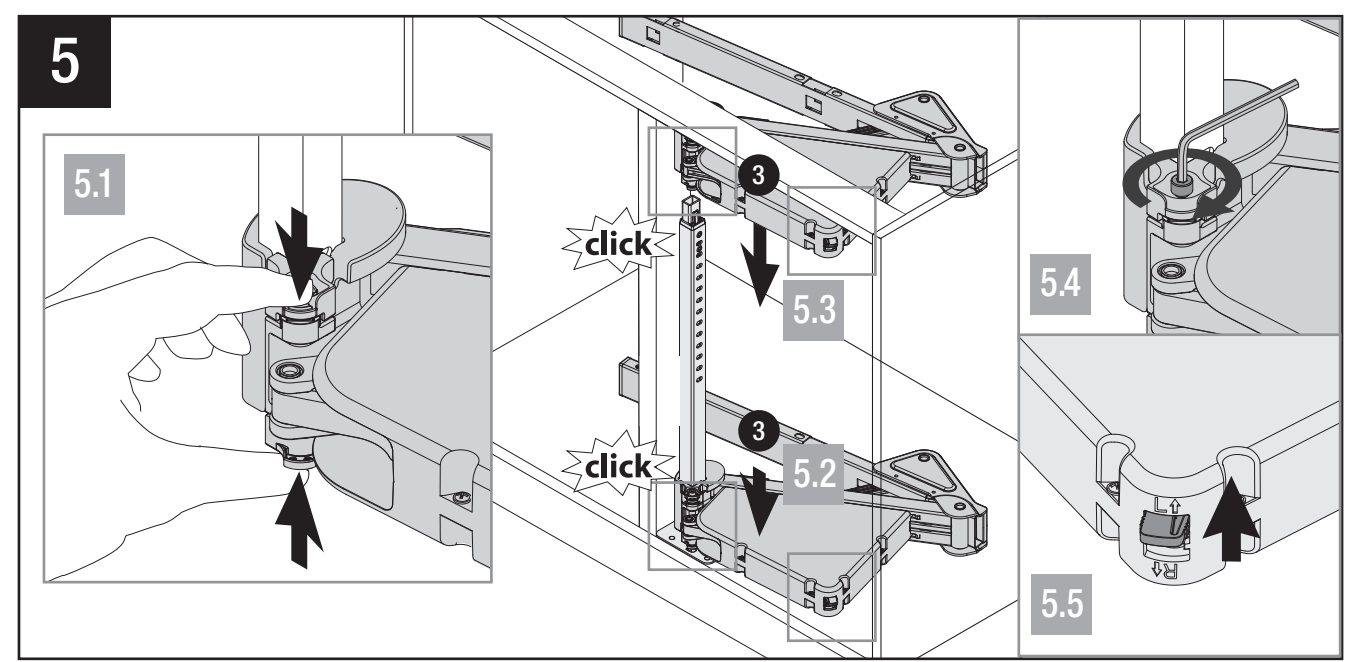

VAUTH SAGEL QUALITY MADE IN GERMANY

A	B min.	C
400 (15-3/4")	800min. (31-1/2")	361 (14-1/4")
450 (17-3/4")	900 (35-7/16")	min. 411 (16-3/16")
500 (19-11/16")	1000 (39-3/8")	min. 461 (18-1/8")
600 (23-5/8")	1000 (39-3/8")	min. 561 (22-1/8")

	A	B min.	C
	400 (15-3/4")	800min. (31-1/2")	361 (14-1/4")
	450 (17-3/4")	900 (35-7/16")	min. 411 (16-3/16")
	500 (19-11/16")	1000 (39-3/8")	min. 461 (18-1/8")
	600 (23-5/8")	1000 (39-3/8")	min. 561 (22-1/8")

4401.1414_03

A	400	450	500	600
	(15-3/4")	(17-3/4")	(19-11/16")	(23-5/8")
B	424	474	524	624
	(16-11/16")	(18-11/16")	(20-5/8")	(24-9/16")