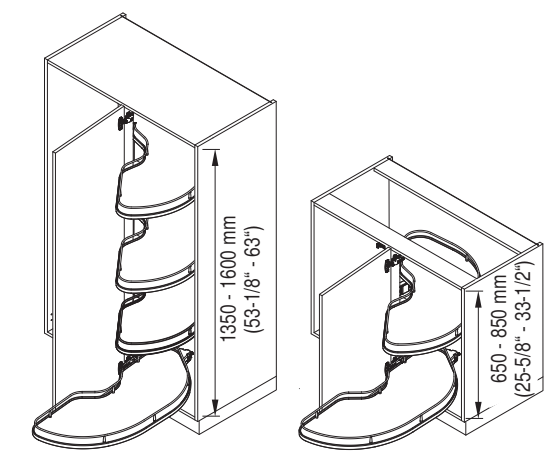

VAUTH SAGEL QUALITY MADE IN GERMANY

A	B min.	C
400 (15-3/4")	800min. (31-1/2")	361 (14-1/4")
450 (17-3/4")	900 (35-7/16")	min. 411 (16-3/16")
500 (19-11/16")	1000 (39-3/8")	min. 461 (18-1/8")
600 (23-5/8")	1000 (39-3/8")	min. 561 (22-1/8")

	A	B min.	C
	400 (15-3/4")	800min. (31-1/2")	361 (14-1/4")
	450 (17-3/4")	900 (35-7/16")	min. 411 (16-3/16")
	500 (19-11/16")	1000 (39-3/8")	min. 461 (18-1/8")
	600 (23-5/8")	1000 (39-3/8")	min. 561 (22-1/8")

4401.1414_03

A	400	450	500	600
	(15-3/4")	(17-3/4")	(19-11/16")	(23-5/8")
B	424	474	524	624
	(16-11/16")	(18-11/16")	(20-5/8")	(24-9/16")