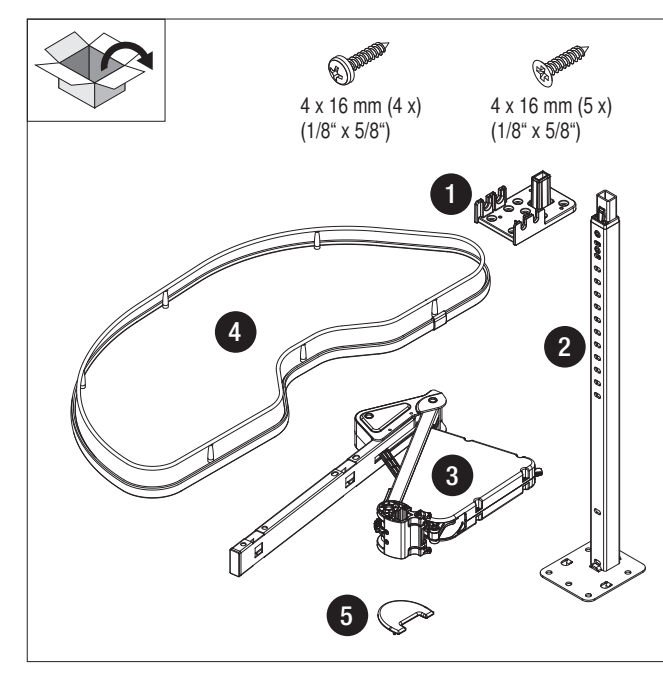

VAUTH SAGEL QUALITY MADE IN GERMANY

A	B min.	C
400 (15-3/4")	800min. (31-1/2")	361 (14-1/4")
450 (17-3/4")	900 (35-7/16")	min. 411 (16-3/16")
500 (19-11/16")	1000 (39-3/8")	min. 461 (18-1/8")
600 (23-5/8")	1000 (39-3/8")	min. 561 (22-1/8")

	A	B min.	C
	400 (15-3/4")	800min. (31-1/2")	361 (14-1/4")
	450 (17-3/4")	900 (35-7/16")	min. 411 (16-3/16")
	500 (19-11/16")	1000 (39-3/8")	min. 461 (18-1/8")
	600 (23-5/8")	1000 (39-3/8")	min. 561 (22-1/8")

4401.1414_03

A	400	450	500	600
	(15-3/4")	(17-3/4")	(19-11/16")	(23-5/8")
B	424	474	524	624
	(16-11/16")	(18-11/16")	(20-5/8")	(24-9/16")