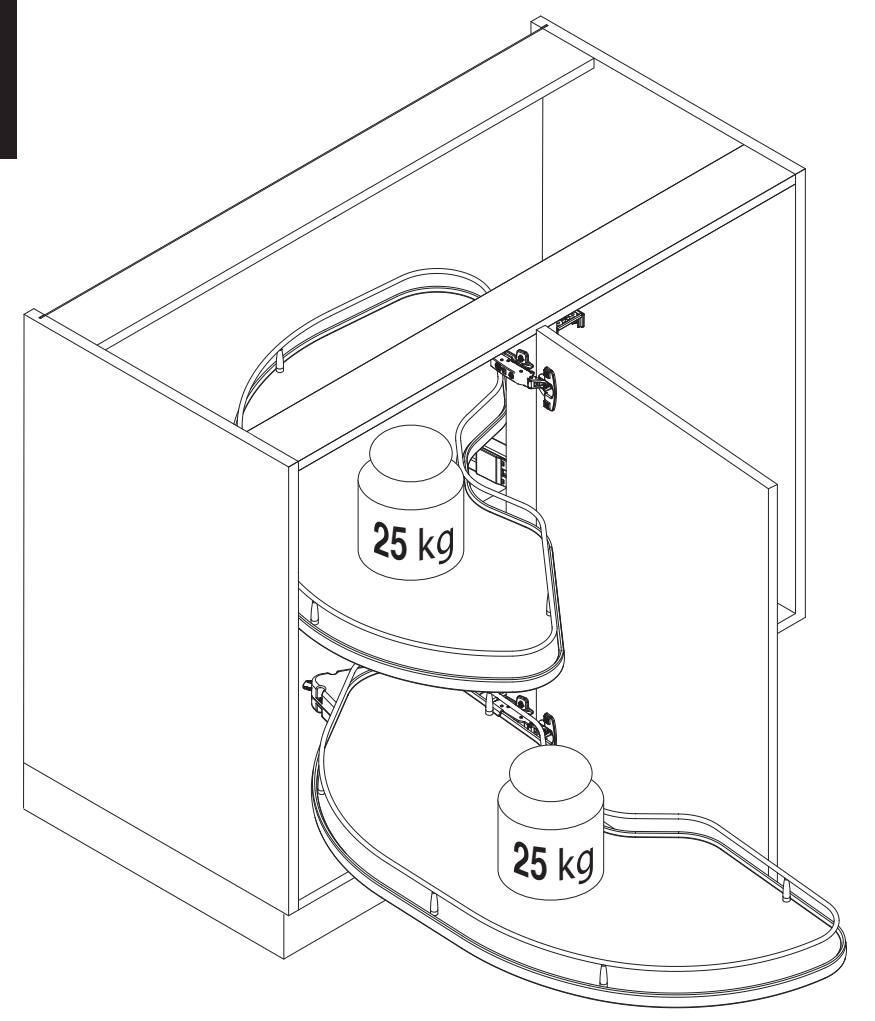

VAUTH SAGEL QUALITY MADE IN GERMANY

A	B min.	C
400 (15-3/4")	800min. (31-1/2")	361 (14-1/4")
450 (17-3/4")	900 (35-7/16")	min. 411 (16-3/16")
500 (19-11/16")	1000 (39-3/8")	min. 461 (18-1/8")
600 (23-5/8")	1000 (39-3/8")	min. 561 (22-1/8")

	A	B min.	C
	400 (15-3/4")	800min. (31-1/2")	361 (14-1/4")
	450 (17-3/4")	900 (35-7/16")	min. 411 (16-3/16")
	500 (19-11/16")	1000 (39-3/8")	min. 461 (18-1/8")
	600 (23-5/8")	1000 (39-3/8")	min. 561 (22-1/8")

4401.1414_03

A	400	450	500	600
	(15-3/4")	(17-3/4")	(19-11/16")	(23-5/8")
B	424	474	524	624
	(16-11/16")	(18-11/16")	(20-5/8")	(24-9/16")