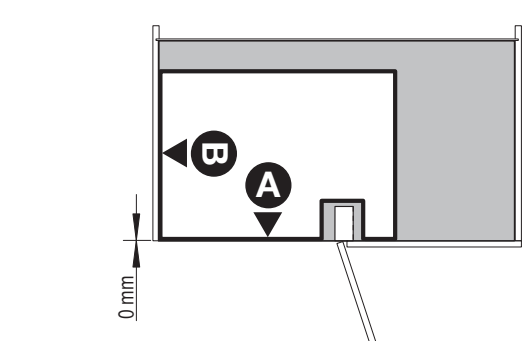

VAUTH SAGEL QUALITY MADE IN GERMANY

A	B min.	C
400 (15-3/4")	800min. (31-1/2")	361 (14-1/4")
450 (17-3/4")	900 (35-7/16")	min. 411 (16-3/16")
500 (19-11/16")	1000 (39-3/8")	min. 461 (18-1/8")
600 (23-5/8")	1000 (39-3/8")	min. 561 (22-1/8")

	A	B min.	C
	400 (15-3/4")	800min. (31-1/2")	361 (14-1/4")
	450 (17-3/4")	900 (35-7/16")	min. 411 (16-3/16")
	500 (19-11/16")	1000 (39-3/8")	min. 461 (18-1/8")
	600 (23-5/8")	1000 (39-3/8")	min. 561 (22-1/8")

4401.1414_03

A	400	450	500	600
	(15-3/4")	(17-3/4")	(19-11/16")	(23-5/8")
B	424	474	524	624
	(16-11/16")	(18-11/16")	(20-5/8")	(24-9/16")