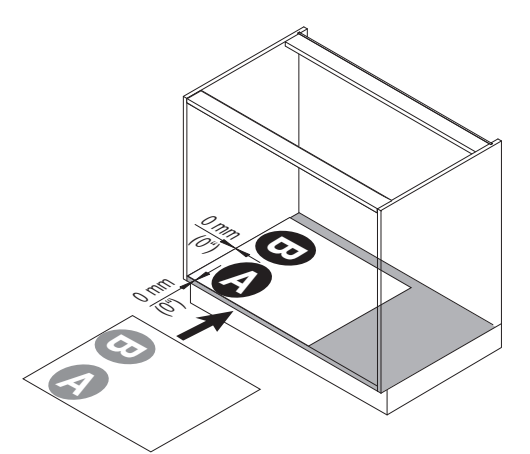

VAUTH SAGEL QUALITY MADE IN GERMANY

A	B min.	C
400 (15-3/4")	800min. (31-1/2")	361 (14-1/4")
450 (17-3/4")	900 (35-7/16")	min. 411 (16-3/16")
500 (19-11/16")	1000 (39-3/8")	min. 461 (18-1/8")
600 (23-5/8")	1000 (39-3/8")	min. 561 (22-1/8")

	A	B min.	C
	400 (15-3/4")	800min. (31-1/2")	361 (14-1/4")
	450 (17-3/4")	900 (35-7/16")	min. 411 (16-3/16")
	500 (19-11/16")	1000 (39-3/8")	min. 461 (18-1/8")
	600 (23-5/8")	1000 (39-3/8")	min. 561 (22-1/8")

4401.1414_03

A	400	450	500	600
	(15-3/4")	(17-3/4")	(19-11/16")	(23-5/8")
B	424	474	524	624
	(16-11/16")	(18-11/16")	(20-5/8")	(24-9/16")