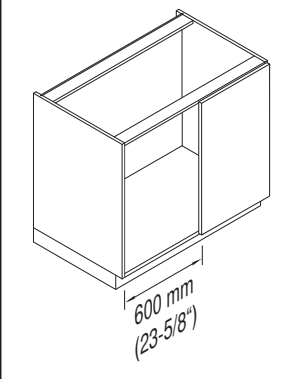

VAUTH SAGEL QUALITY MADE IN GERMANY

A	B min.	C
400 (15-3/4")	800min. (31-1/2")	361 (14-1/4")
450 (17-3/4")	900 (35-7/16")	min. 411 (16-3/16")
500 (19-11/16")	1000 (39-3/8")	min. 461 (18-1/8")
600 (23-5/8")	1000 (39-3/8")	min. 561 (22-1/8")

	A	B min.	C
	400 (15-3/4")	800min. (31-1/2")	361 (14-1/4")
	450 (17-3/4")	900 (35-7/16")	min. 411 (16-3/16")
	500 (19-11/16")	1000 (39-3/8")	min. 461 (18-1/8")
	600 (23-5/8")	1000 (39-3/8")	min. 561 (22-1/8")

4401.1414_03

A	400	450	500	600
	(15-3/4")	(17-3/4")	(19-11/16")	(23-5/8")
B	424	474	524	624
	(16-11/16")	(18-11/16")	(20-5/8")	(24-9/16")