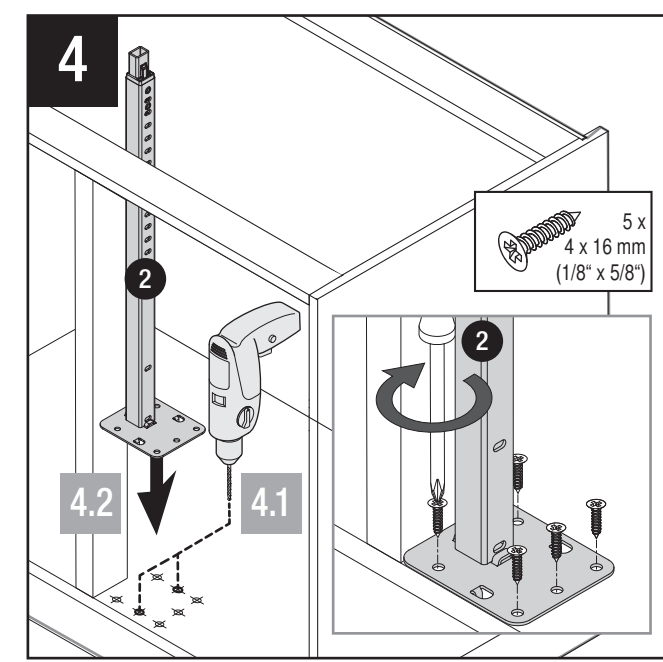

VAUTH SAGEL QUALITY MADE IN GERMANY

A	B min.	C
400 (15-3/4")	800min. (31-1/2")	361 (14-1/4")
450 (17-3/4")	900 (35-7/16")	min. 411 (16-3/16")
500 (19-11/16")	1000 (39-3/8")	min. 461 (18-1/8")
600 (23-5/8")	1000 (39-3/8")	min. 561 (22-1/8")

	A	B min.	C
	400 (15-3/4")	800min. (31-1/2")	361 (14-1/4")
	450 (17-3/4")	900 (35-7/16")	min. 411 (16-3/16")
	500 (19-11/16")	1000 (39-3/8")	min. 461 (18-1/8")
	600 (23-5/8")	1000 (39-3/8")	min. 561 (22-1/8")

4401.1414_03

A	400	450	500	600
	(15-3/4")	(17-3/4")	(19-11/16")	(23-5/8")
B	424	474	524	624
	(16-11/16")	(18-11/16")	(20-5/8")	(24-9/16")