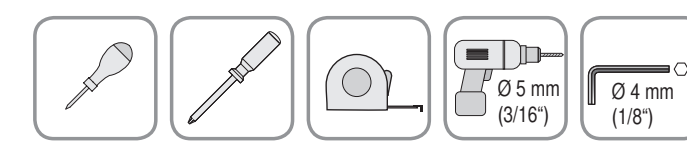

VAUTH SAGEL QUALITY MADE IN GERMANY

A	B min.	C
400 (15-3/4")	800min. (31-1/2")	361 (14-1/4")
450 (17-3/4")	900 (35-7/16")	min. 411 (16-3/16")
500 (19-11/16")	1000 (39-3/8")	min. 461 (18-1/8")
600 (23-5/8")	1000 (39-3/8")	min. 561 (22-1/8")

	A	B min.	C
	400 (15-3/4")	800min. (31-1/2")	361 (14-1/4")
	450 (17-3/4")	900 (35-7/16")	min. 411 (16-3/16")
	500 (19-11/16")	1000 (39-3/8")	min. 461 (18-1/8")
	600 (23-5/8")	1000 (39-3/8")	min. 561 (22-1/8")

4401.1414_03

A	400	450	500	600
	(15-3/4")	(17-3/4")	(19-11/16")	(23-5/8")
B	424	474	524	624
	(16-11/16")	(18-11/16")	(20-5/8")	(24-9/16")