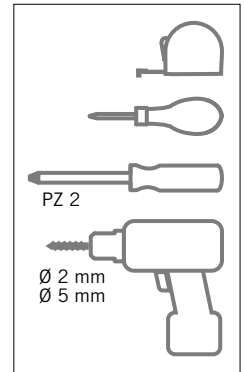

# VS CORNERSTONE® Swing

**Option**

6

5

12

13

(8 x) 6.3 x 10.5	(1 x) 6.3 x 13.5	(2 x) M5 x 16	(10 x) 4 x 15

K	T
800	400
900	450
1000	500
1000	600

# 1

Ø 5 mm

T1  
T2

2

3

PZ 2

3.1

4

# 7

**1**

Ø 5 mm

**2**

**7**

T4  
T5  
T6