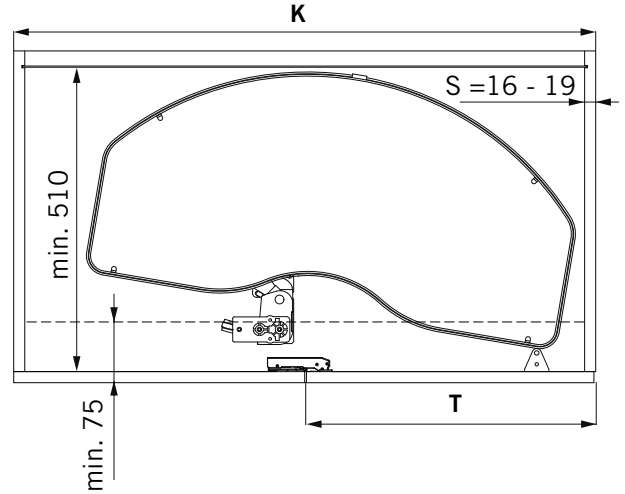

# VS CORNERSTONE® Swing

**Option**

6

5

12

13

(8 x) 6.3 x 10.5	(1 x) 6.3 x 13.5	(2 x) M5 x 16	(10 x) 4 x 15

K	T
800	400
900	450
1000	500
1000	600

H
610 - 650
651 - 690
691 - 730
731 - 770

K	T
800	400
900	450
1000	500
1000	600

H
610 - 650
651 - 690
691 - 730
731 - 770

# 1

Ø 5 mm

T1  
T2

2

3

PZ 2

3.1

4

# 7

**1**

Ø 5 mm

**2**

**7**

T4  
T5  
T6