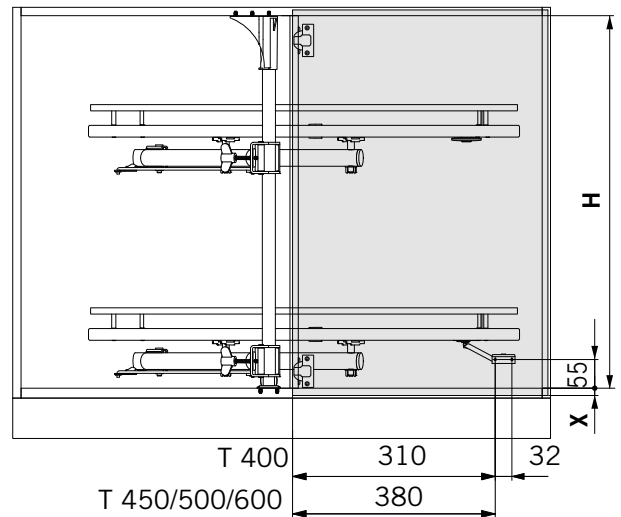

# VS CORNERSTONE® Swing

**Option**

6

5

12

13

(8 x) 6.3 x 10.5	(1 x) 6.3 x 13.5	(2 x) M5 x 16	(10 x) 4 x 15

K	T
800	400
900	450
1000	500
1000	600

H
610 - 650
651 - 690
691 - 730
731 - 770

K	T
800	400
900	450
1000	500
1000	600

H
610 - 650
651 - 690
691 - 730
731 - 770

# 1

Ø 5 mm

T1  
T2

2

3

PZ 2

3.1

4

# 7

**1**

Ø 5 mm

**2**

**7**

T4  
T5  
T6