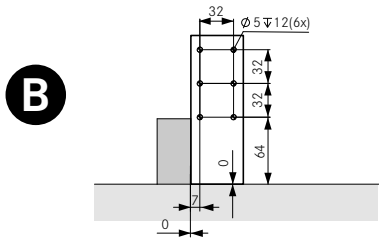

# VS CORNERSTONE® Swing

**Option**

6

5

12

13

(8 x) 6.3 x 10.5	(1 x) 6.3 x 13.5	(2 x) M5 x 16	(10 x) 4 x 15

K	T
800	400
900	450
1000	500
1000	600

H
610 - 650
651 - 690
691 - 730
731 - 770

K	T
800	400
900	450
1000	500
1000	600

H
610 - 650
651 - 690
691 - 730
731 - 770

# 1

Ø 5 mm

T1  
T2

2

3

PZ 2

3.1

4