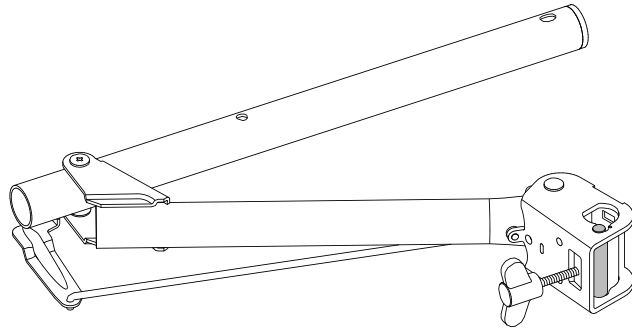

# VS CORNERSTONE® Swing

**Option**

6

5

12

13

(8 x) 6.3 x 10.5	(1 x) 6.3 x 13.5	(2 x) M5 x 16	(10 x) 4 x 15

K	T
800	400
900	450
1000	500
1000	600

# 1

Ø 5 mm

T1  
T2

2

3

PZ 2

3.1

4