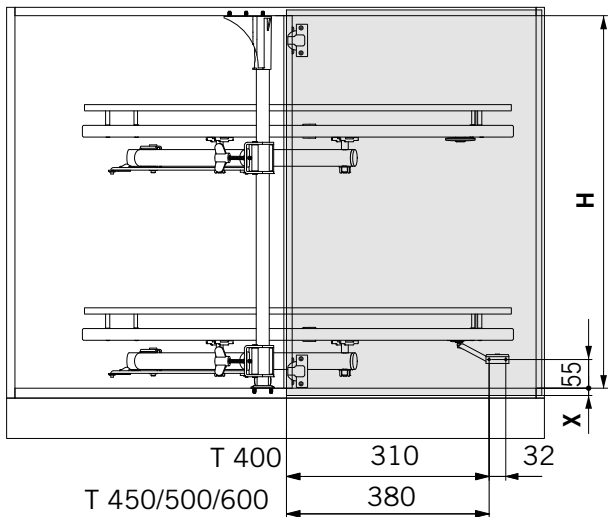

# VS CORNERSTONE® Swing

**Option**

6

5

12

13

(8 x) 6.3 x 10.5	(1 x) 6.3 x 13.5	(2 x) M5 x 16	(10 x) 4 x 15

K	T
800	400
900	450
1000	500
1000	600

H
610 - 650
651 - 690
691 - 730
731 - 770

K	T
800	400
900	450
1000	500
1000	600

H
610 - 650
651 - 690
691 - 730
731 - 770

# 1

Ø 5 mm

T1  
T2

2

3

PZ 2

3.1

4

# 7

**1**

Ø 5 mm

**2**

**7**

T4  
T5  
T6