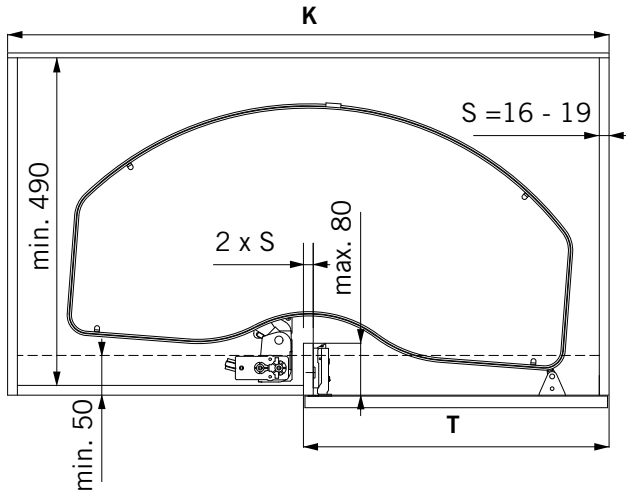

# VS CORNERSTONE® Swing

**Option**

6

5

12

13

(8 x) 6.3 x 10.5	(1 x) 6.3 x 13.5	(2 x) M5 x 16	(10 x) 4 x 15

K	T
800	400
900	450
1000	500
1000	600

H
610 - 650
651 - 690
691 - 730
731 - 770

K	T
800	400
900	450
1000	500
1000	600

H
610 - 650
651 - 690
691 - 730
731 - 770

# 1

Ø 5 mm

T1  
T2

2

3

PZ 2

3.1

4

# 7

**1**

Ø 5 mm

**2**

**7**

T4  
T5  
T6