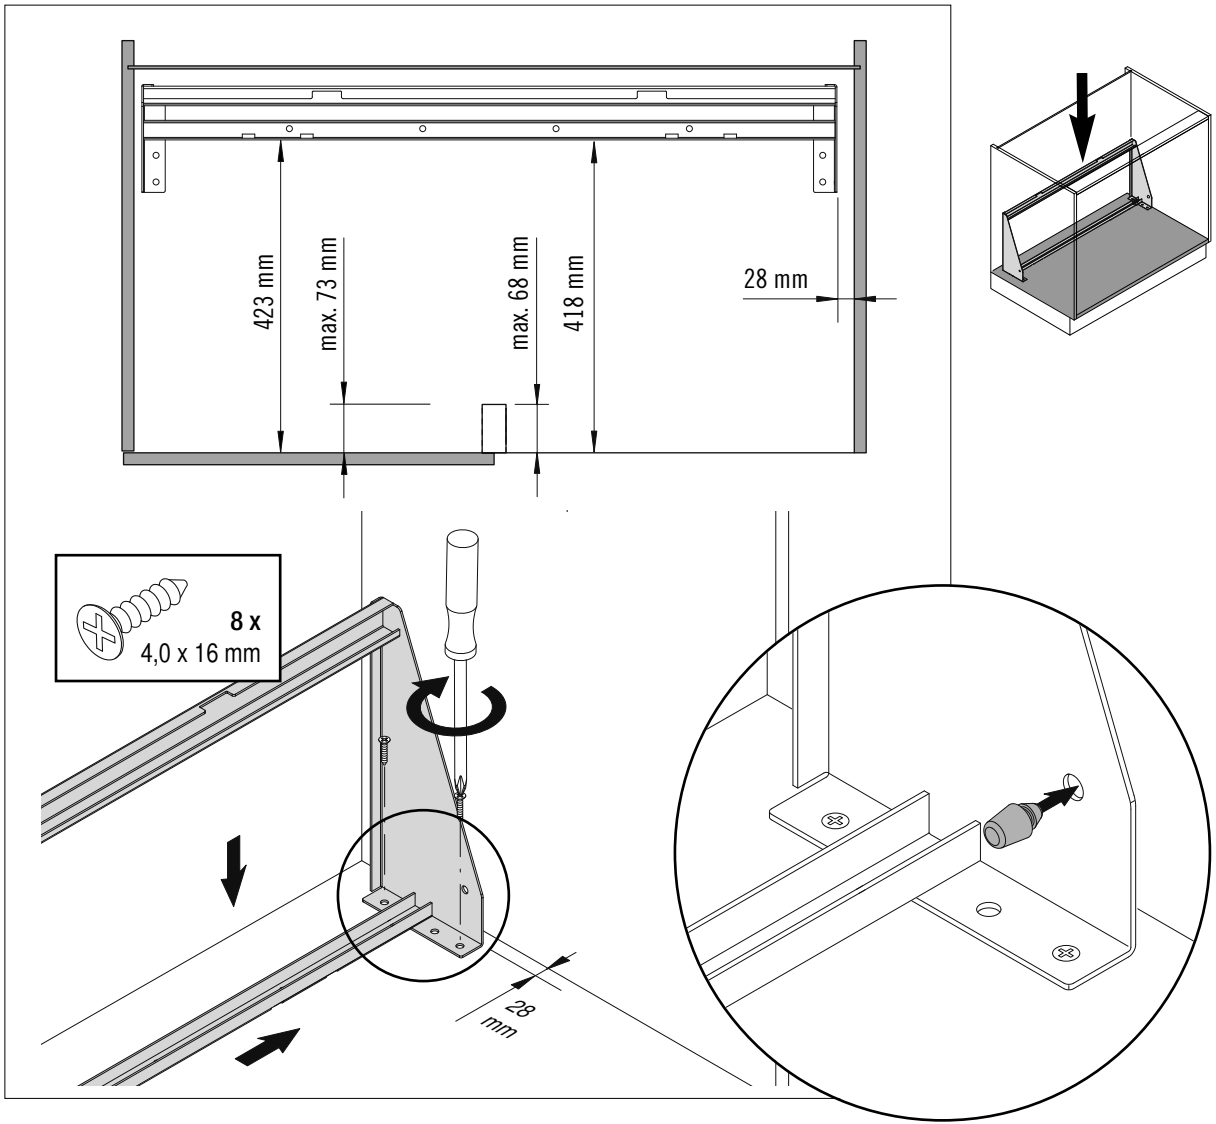

# VS COR® Fold R

	K800	K900
<b>B</b>	min. 800	min. 900
<b>T</b>	min. 400	min. 450
<b>W</b>	≥ 361	≥ 411

(mm)

mm

**1**

**A**

2 x  
4,0 x 16 mm

5