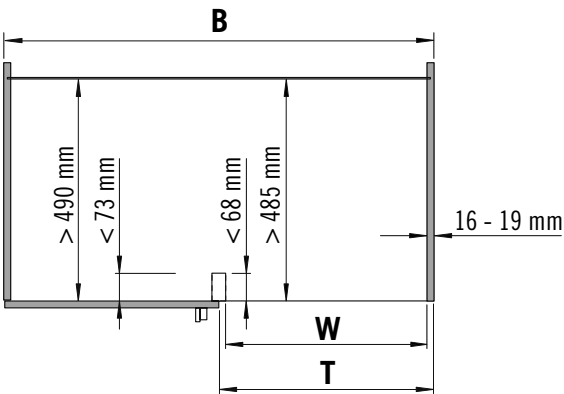

# VS COR® Fold R

	K800	K900
<b>B</b>	min. 800	min. 900
<b>T</b>	min. 400	min. 450
<b>W</b>	≥ 361	≥ 411

(mm)

mm

**1**

**A**

2 x  
4,0 x 16 mm

5