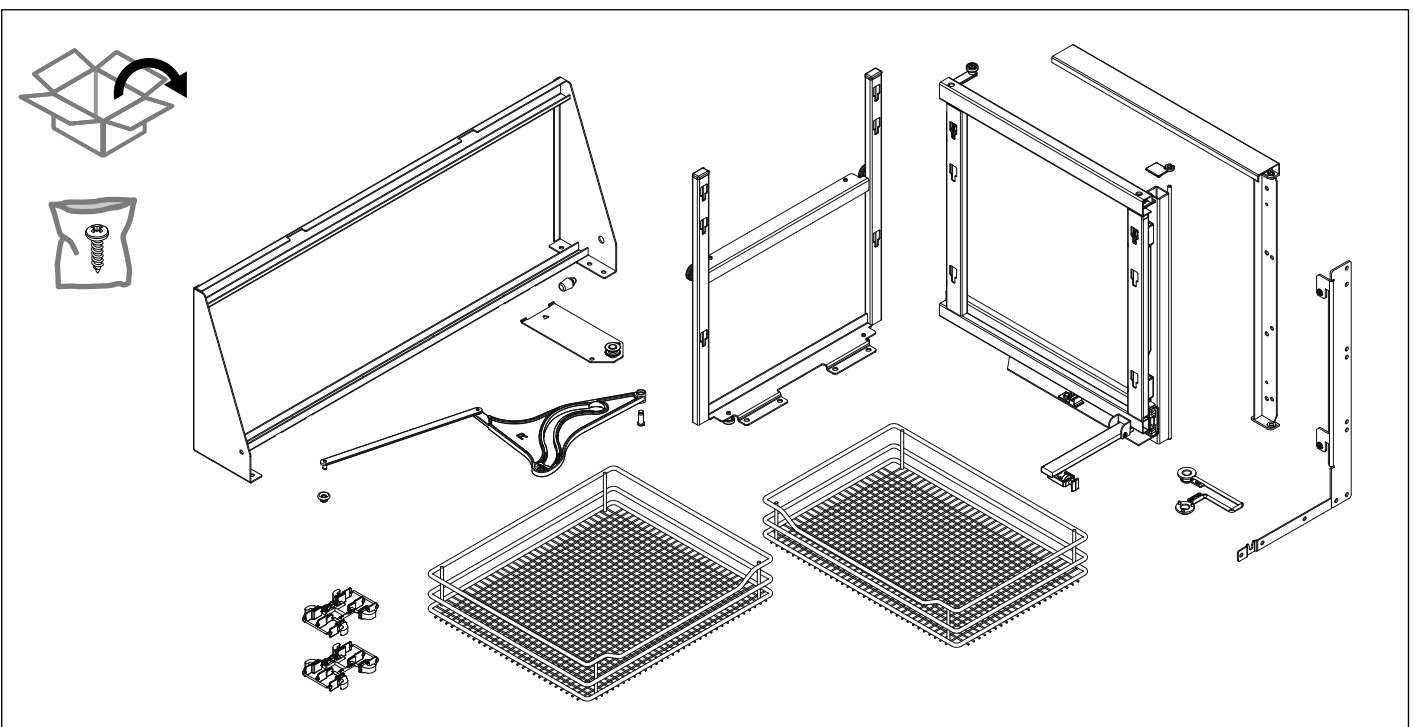

# VS COR® Fold R

	K800	K900
<b>B</b>	min. 800	min. 900
<b>T</b>	min. 400	min. 450
<b>W</b>	≥ 361	≥ 411

(mm)

mm

**1**

**A**

2 x  
4,0 x 16 mm

5