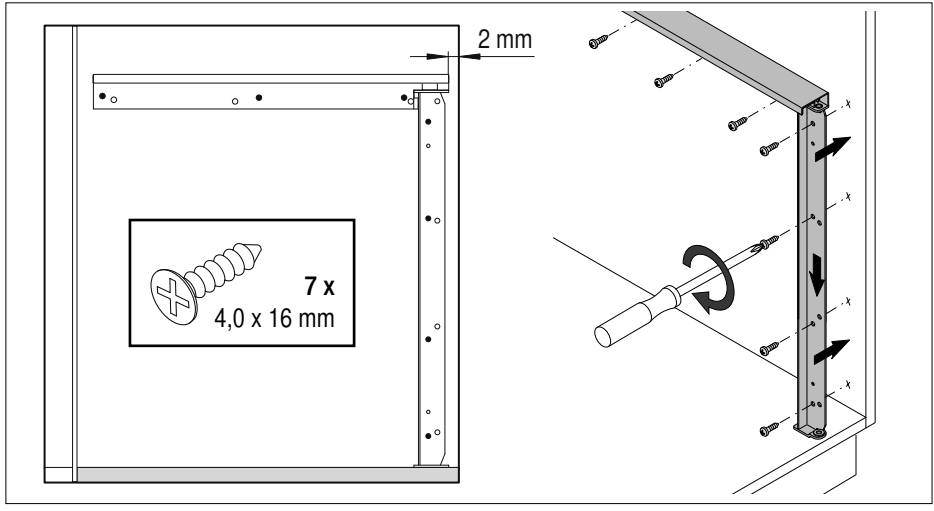

# VS COR® Fold R

	K800	K900
<b>B</b>	min. 800	min. 900
<b>T</b>	min. 400	min. 450
<b>W</b>	≥ 361	≥ 411

(mm)

mm

**1**

**A**

2 x  
4,0 x 16 mm

5