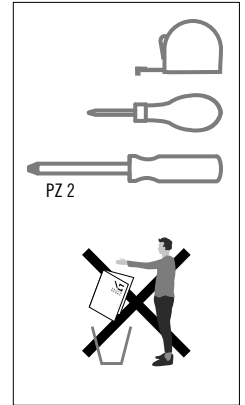

# VS COR® Fold R

	K800	K900
<b>B</b>	min. 800	min. 900
<b>T</b>	min. 400	min. 450
<b>W</b>	≥ 361	≥ 411

(mm)

mm

**1**

**A**

2 x  
4,0 x 16 mm

5