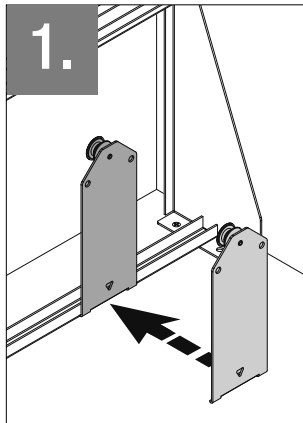

# VS COR® Fold R

	K800	K900
<b>B</b>	min. 800	min. 900
<b>T</b>	min. 400	min. 450
<b>W</b>	≥ 361	≥ 411

(mm)

mm

**1**

**A**

2 x  
4,0 x 16 mm

5