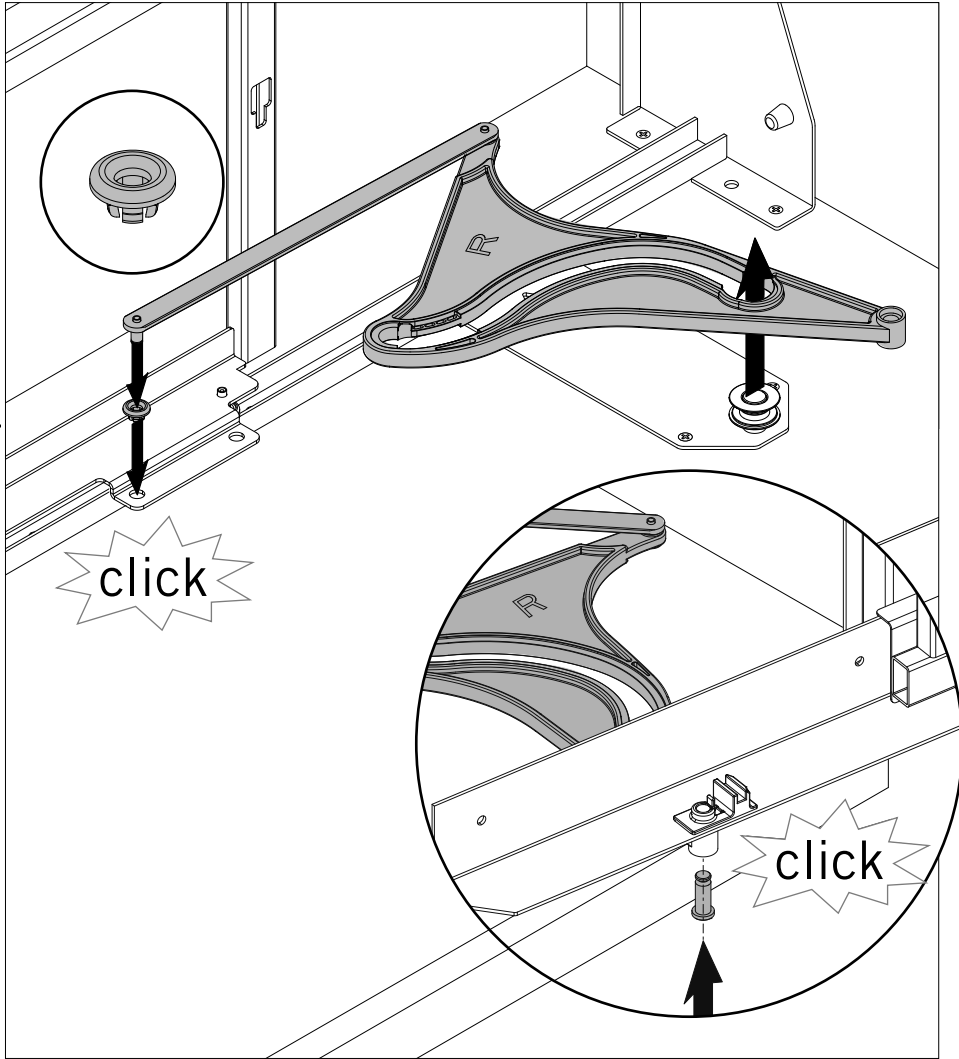

# VS COR® Fold R

	K800	K900
<b>B</b>	min. 800	min. 900
<b>T</b>	min. 400	min. 450
<b>W</b>	≥ 361	≥ 411

(mm)

mm

**1**

**A**

2 x  
4,0 x 16 mm

5