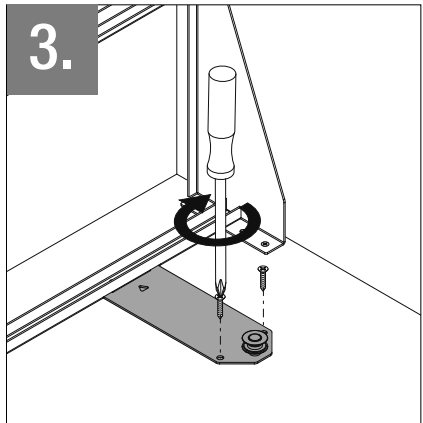

# VS COR® Fold R

	K800	K900
<b>B</b>	min. 800	min. 900
<b>T</b>	min. 400	min. 450
<b>W</b>	≥ 361	≥ 411

(mm)

mm

**1**

**A**

2 x  
4,0 x 16 mm

5