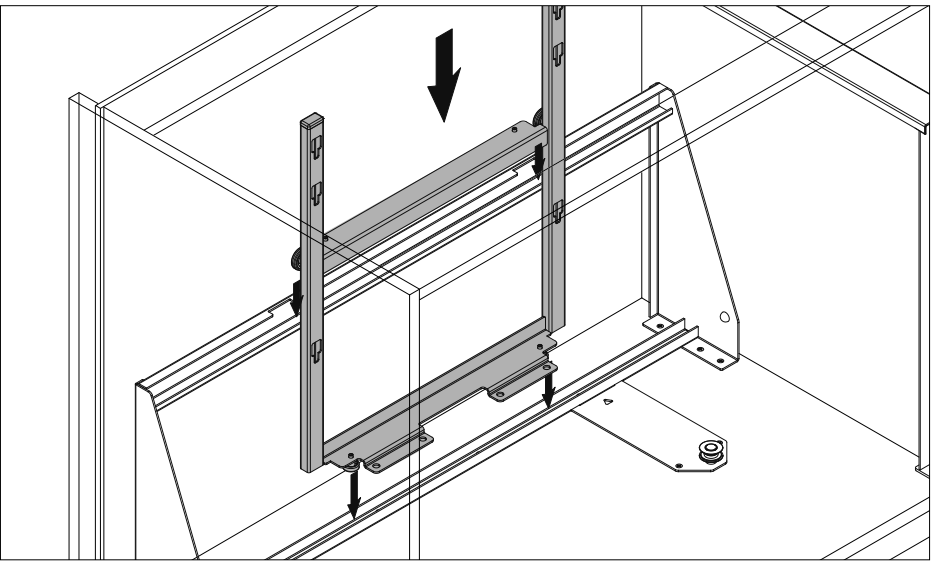

# VS COR® Fold R

	K800	K900
<b>B</b>	min. 800	min. 900
<b>T</b>	min. 400	min. 450
<b>W</b>	≥ 361	≥ 411

(mm)

mm

**1**

**A**

2 x  
4,0 x 16 mm

5