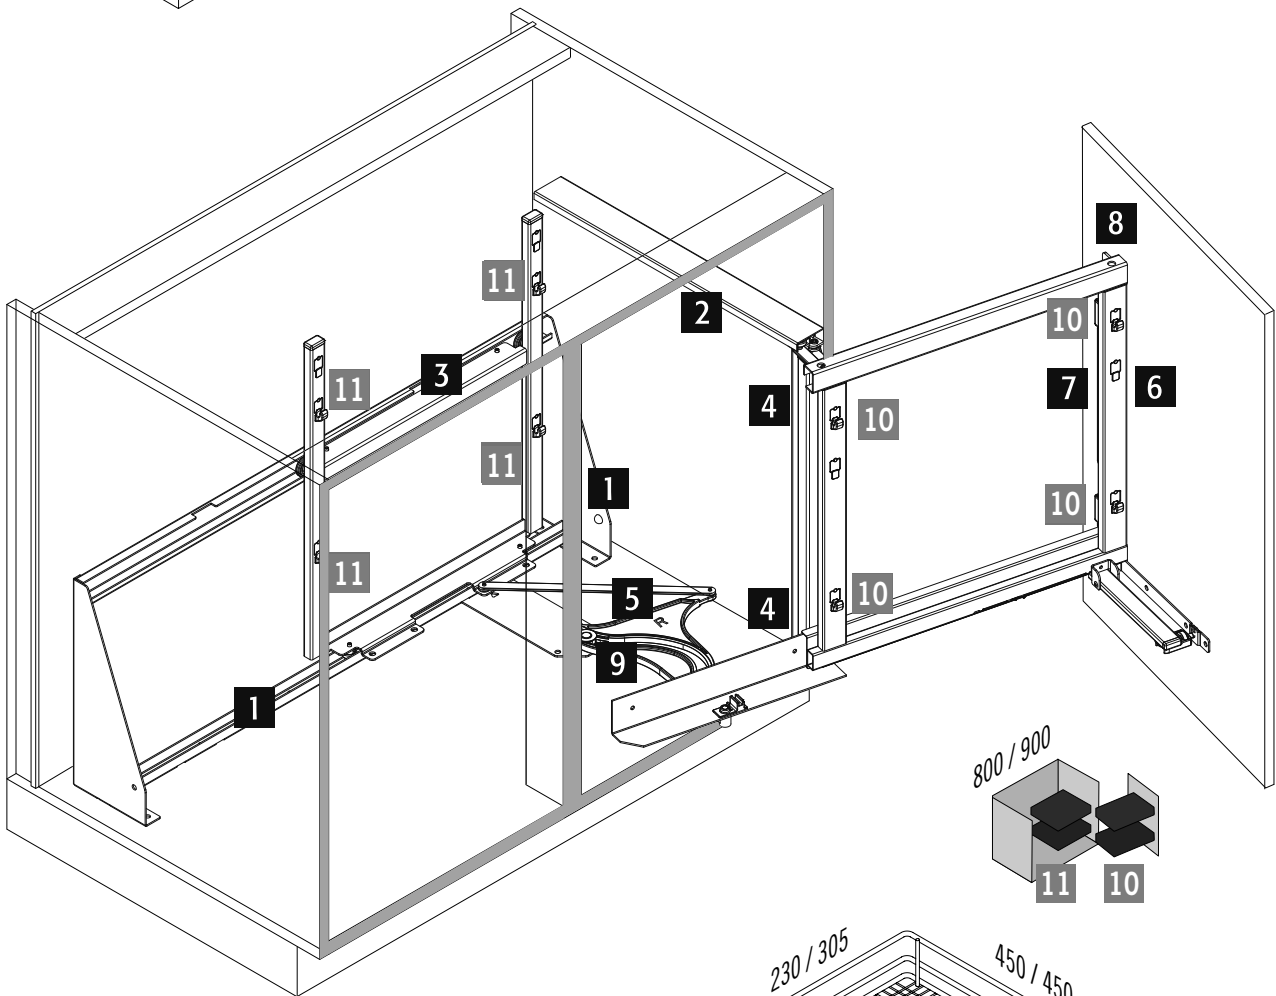

# VS COR® Fold R

	K800	K900
<b>B</b>	min. 800	min. 900
<b>T</b>	min. 400	min. 450
<b>W</b>	≥ 361	≥ 411

(mm)

mm

**1**

**A**

2 x  
4,0 x 16 mm

5