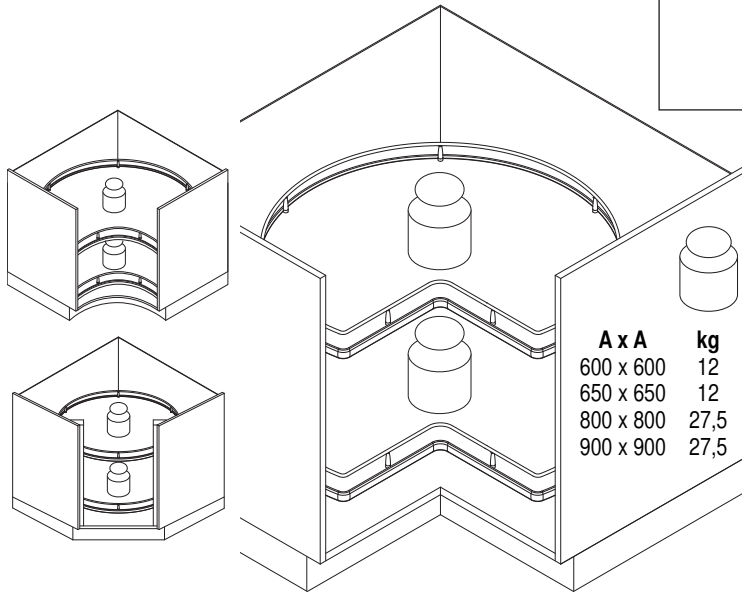

03 / 2020

VS COR® Wheel Pro

A x A	kg
600 x 600	12
650 x 650	12
800 x 800	27,5
900 x 900	27,5

A x A (mm)	B (mm)	C (mm)	D (mm)	E (mm)	F (mm)	G (mm)	H (mm)	I (mm)
600 x 600	> 555	310	460	< 282	< 399	< 282	> R210	< 282
600 x 600	> 565	310	480	< 265	< 367	< 259	> R320	< 284
650 x 650	> 615	360	480	< 315	< 508	< 359		
800 x 800	> 745	390	680	< 235	< 393	< 278		
900 x 900	> 815	440	720	< 322	< 494	< 350	> R250	< 322
900 x 900	> 835	440	760	< 335	< 455	< 321	> R322	< 322