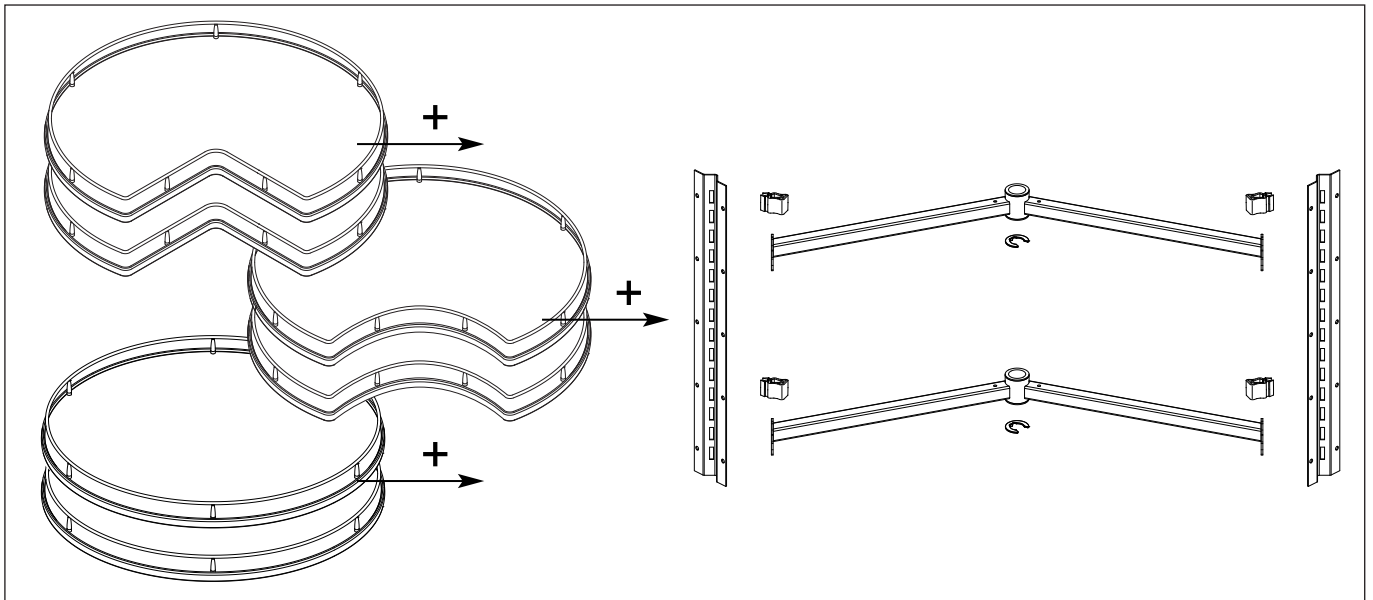

03 / 2020

VS COR® Wheel Pro

A x A	kg
600 x 600	12
650 x 650	12
800 x 800	27,5
900 x 900	27,5

A x A (mm)	B (mm)	C (mm)	D (mm)	E (mm)	F (mm)	G (mm)	H (mm)	I (mm)
600 x 600	> 555	310	460	< 282	< 399	< 282	> R210	< 282
600 x 600	> 565	310	480	< 265	< 367	< 259	> R320	< 284
650 x 650	> 615	360	480	< 315	< 508	< 359		
800 x 800	> 745	390	680	< 235	< 393	< 278		
900 x 900	> 815	440	720	< 322	< 494	< 350	> R250	< 322
900 x 900	> 835	440	760	< 335	< 455	< 321	> R322	< 322