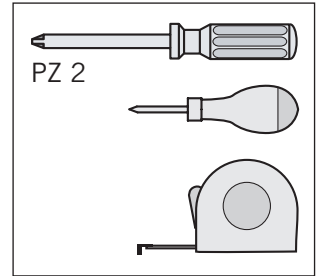

03 / 2020

VS COR® Wheel Pro

A x A	kg
600 x 600	12
650 x 650	12
800 x 800	27,5
900 x 900	27,5

A x A (mm)	B (mm)	C (mm)	D (mm)	E (mm)	F (mm)	G (mm)	H (mm)	I (mm)
600 x 600	> 555	310	460	< 282	< 399	< 282	> R210	< 282
600 x 600	> 565	310	480	< 265	< 367	< 259	> R320	< 284
650 x 650	> 615	360	480	< 315	< 508	< 359		
800 x 800	> 745	390	680	< 235	< 393	< 278		
900 x 900	> 815	440	720	< 322	< 494	< 350	> R250	< 322
900 x 900	> 835	440	760	< 335	< 455	< 321	> R322	< 322