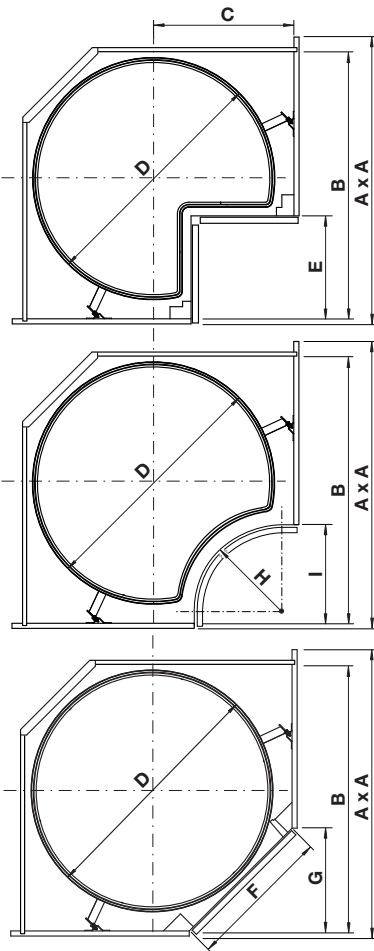

03 / 2020

VS COR® Wheel Pro

A x A	kg
600 x 600	12
650 x 650	12
800 x 800	27,5
900 x 900	27,5

A x A (mm)	B (mm)	C (mm)	D (mm)	E (mm)	F (mm)	G (mm)	H (mm)	I (mm)
600 x 600	> 555	310	460	< 282	< 399	< 282	> R210	< 282
600 x 600	> 565	310	480	< 265	< 367	< 259	> R320	< 284
650 x 650	> 615	360	480	< 315	< 508	< 359		
800 x 800	> 745	390	680	< 235	< 393	< 278		
900 x 900	> 815	440	720	< 322	< 494	< 350	> R250	< 322
900 x 900	> 835	440	760	< 335	< 455	< 321	> R322	< 322

44007506_03

1

2

3