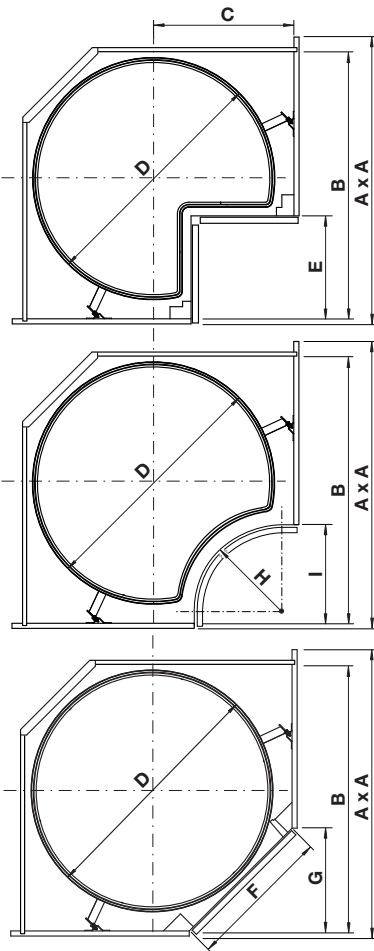

03 / 2020

VS COR® Wheel Pro

A x A	kg
600 x 600	12
650 x 650	12
800 x 800	27,5
900 x 900	27,5

A x A (mm)	B (mm)	C (mm)	D (mm)	E (mm)	F (mm)	G (mm)	H (mm)	I (mm)
600 x 600	> 555	310	460	< 282	< 399	< 282	> R210	< 282
600 x 600	> 565	310	480	< 265	< 367	< 259	> R320	< 284
650 x 650	> 615	360	480	< 315	< 508	< 359		
800 x 800	> 745	390	680	< 235	< 393	< 278		
900 x 900	> 815	440	720	< 322	< 494	< 350	> R250	< 322
900 x 900	> 835	440	760	< 335	< 455	< 321	> R322	< 322