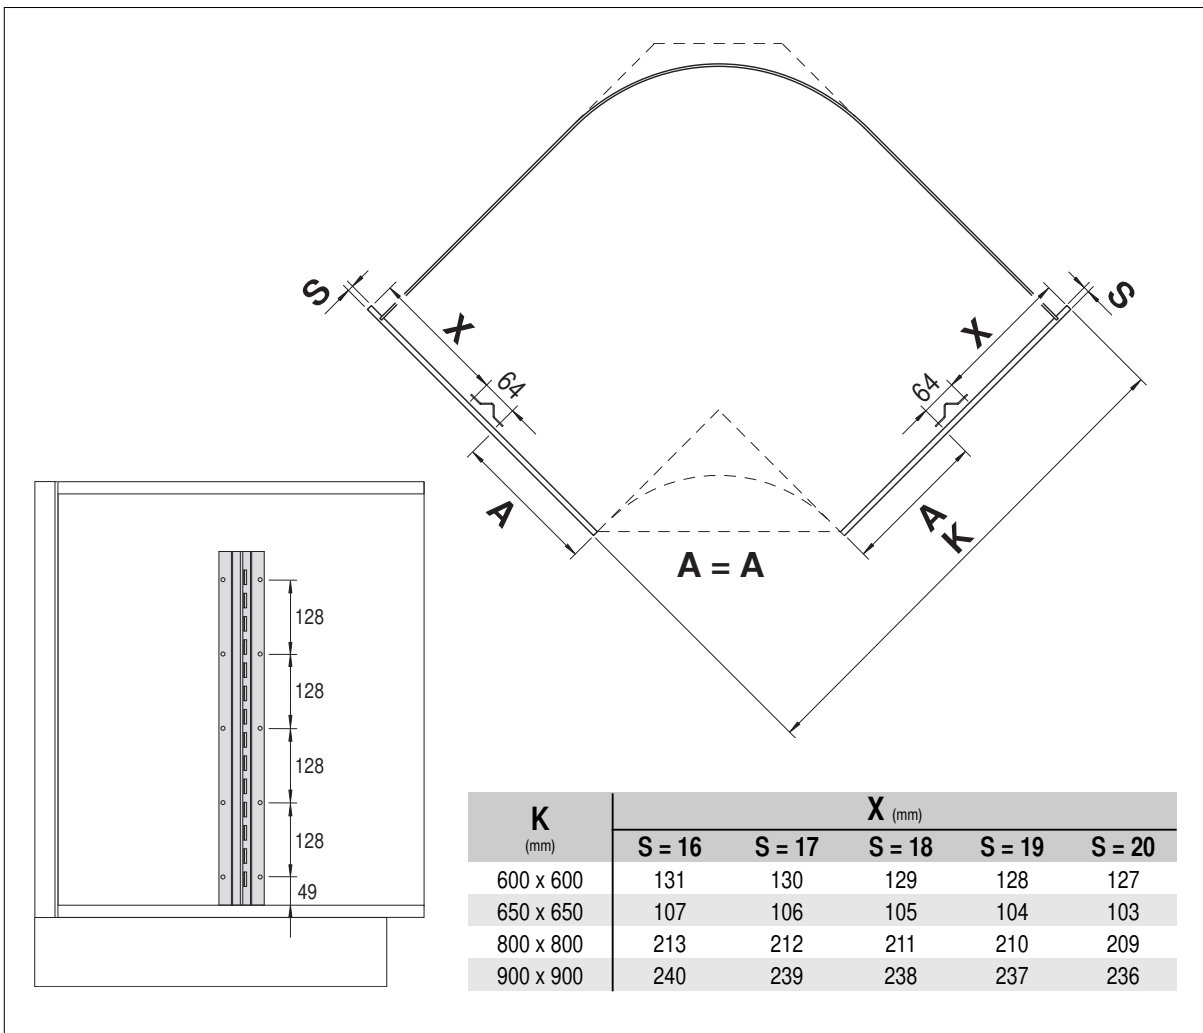

03 / 2020

VS COR® Wheel Pro

A x A	kg
600 x 600	12
650 x 650	12
800 x 800	27,5
900 x 900	27,5

A x A (mm)	B (mm)	C (mm)	D (mm)	E (mm)	F (mm)	G (mm)	H (mm)	I (mm)
600 x 600	> 555	310	460	< 282	< 399	< 282	> R210	< 282
600 x 600	> 565	310	480	< 265	< 367	< 259	> R320	< 284
650 x 650	> 615	360	480	< 315	< 508	< 359		
800 x 800	> 745	390	680	< 235	< 393	< 278		
900 x 900	> 815	440	720	< 322	< 494	< 350	> R250	< 322
900 x 900	> 835	440	760	< 335	< 455	< 321	> R322	< 322

1

2

3