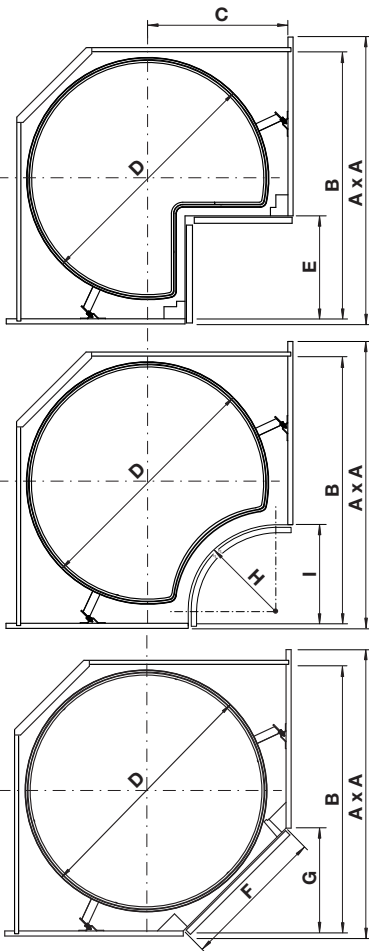

03 / 2020

VS COR® Wheel Pro

A x A	kg
600 x 600	12
650 x 650	12
800 x 800	27,5
900 x 900	27,5

A x A (mm)	B (mm)	C (mm)	D (mm)	E (mm)	F (mm)	G (mm)	H (mm)	I (mm)
600 x 600	> 555	310	460	< 282	< 399	< 282	> R210	< 282
600 x 600	> 565	310	480	< 265	< 367	< 259	> R320	< 284
650 x 650	> 615	360	480	< 315	< 508	< 359		
800 x 800	> 745	390	680	< 235	< 393	< 278		
900 x 900	> 815	440	720	< 322	< 494	< 350	> R250	< 322
900 x 900	> 835	440	760	< 335	< 455	< 321	> R322	< 322