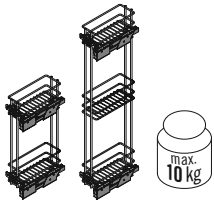

# VS TOP® Rack 15

# VS SUB® Rack 15/20

# VS TAL® Rack 15/20

**VS TOP® Rack 15**

**VS SUB® Rack 15/20**

**VS TAL® Rack 15/20**

A VS TAL® Bottle  
B VS TAL® Rack&Bottle

1

6,3 x 10 mm

2

4,0 x 16 mm

**3**

**4**

	K150	K200
<b>Y</b>	25	50

5

6