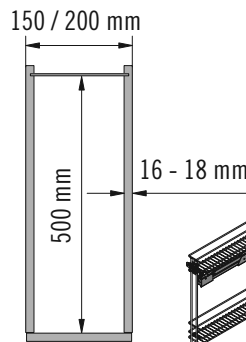

# VS TAL® Rack 15/20

**VS TOP® Rack 15**

**VS SUB® Rack 15/20**

**VS TAL® Rack 15/20**

A VS TAL® Bottle  
B VS TAL® Rack&Bottle

1

6,3 x 10 mm

2

4,0 x 16 mm

**3**

**4**

	K150	K200
<b>Y</b>	25	50

5

6