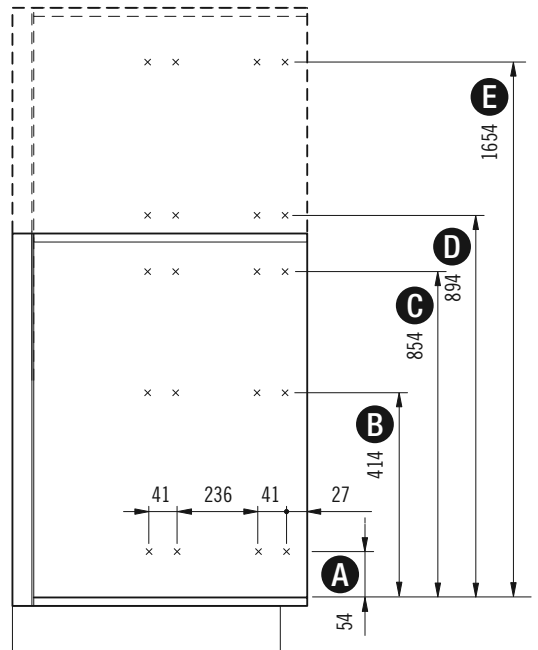

# VS TAL® Rack 15/20

**VS TOP® Rack 15**

**VS SUB® Rack 15/20**

**VS TAL® Rack 15/20**

A VS TAL® Bottle  
B VS TAL® Rack&Bottle

1

6,3 x 10 mm

2

4,0 x 16 mm

**3**

**4**

	K150	K200
<b>Y</b>	25	50

5

6