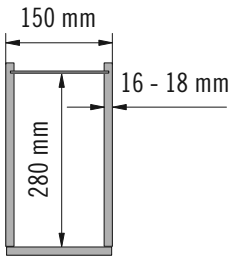

# VS TAL® Rack 15/20

**VS TOP® Rack 15**

**VS SUB® Rack 15/20**

**VS TAL® Rack 15/20**

A VS TAL® Bottle  
B VS TAL® Rack&Bottle

1

6,3 x 10 mm

2

4,0 x 16 mm

**3**

**4**

	K150	K200
<b>Y</b>	25	50

5

6