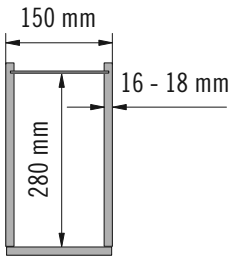

# VS TAL® Rack 15/20

**VS TOP® Rack 15**

**VS SUB® Rack 15/20**

**VS TAL® Rack 15/20**

A VS TAL® Bottle  
B VS TAL® Rack&Bottle

1

6,3 x 10 mm

2

4,0 x 16 mm

**3**

**4**

	K150	K200
Y	25	50

5

6