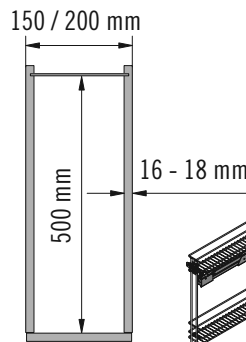

# VS TAL® Rack 15/20

**VS TOP® Rack 15**

**VS SUB® Rack 15/20**

**VS TAL® Rack 15/20**

A VS TAL® Bottle  
B VS TAL® Rack&Bottle

1

6,3 x 10 mm

2

4,0 x 16 mm

**3**

**4**

	K150	K200
Y	25	50

5

6