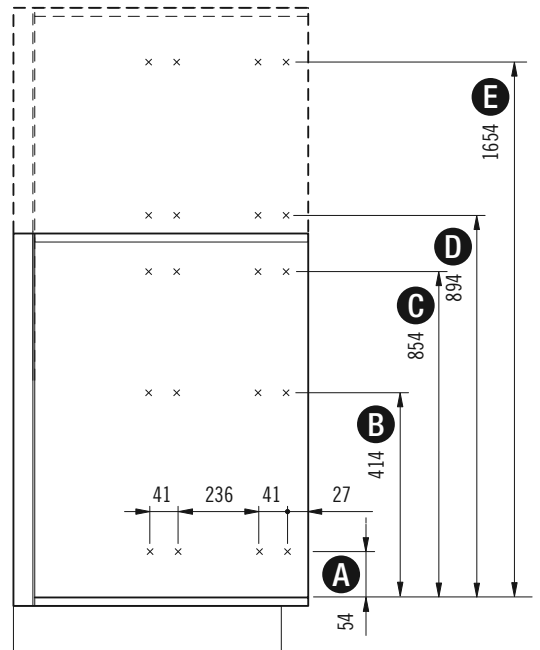

# VS TAL® Rack 15/20

**VS TOP® Rack 15**

**VS SUB® Rack 15/20**

**VS TAL® Rack 15/20**

A VS TAL® Bottle  
B VS TAL® Rack&Bottle

1

6,3 x 10 mm

2

4,0 x 16 mm

**3**

**4**

	K150	K200
Y	25	50

5

6