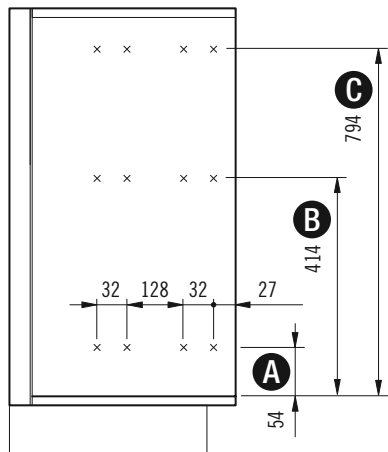

# VS TAL® Rack 15/20

**VS TOP® Rack 15**

**VS SUB® Rack 15/20**

**VS TAL® Rack 15/20**

A VS TAL® Bottle  
B VS TAL® Rack&Bottle

1

6,3 x 10 mm

2

4,0 x 16 mm

**3**

**4**

	K150	K200
Y	25	50

5

6