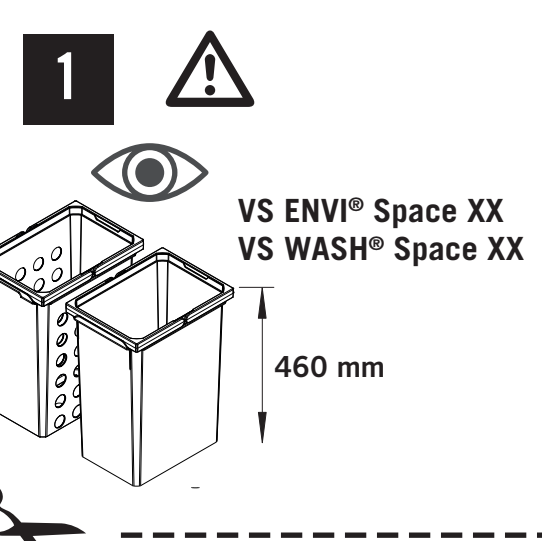

VS ENVI® Space XX Pro

VS WASH® Space XX Pro

C 400 / 450 / 500 / 600 mm

456 mm

64 mm

Alle Maße sind in mm angegeben. All dimensions are in millimeters.

11 / 2024

44011965_03

VS ENVI® Space XX Pro

VS WASH® Space XX Pro

C 300 mm

2 - 11

Alle Maße sind in mm angegeben. All dimensions are in millimeters.