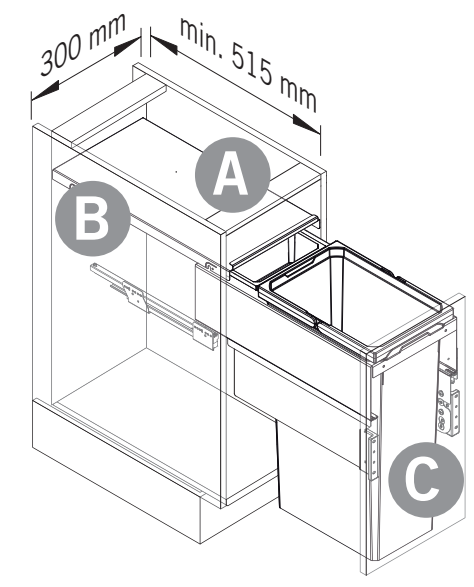

VS ENVI® Space XX Pro

VS WASH® Space XX Pro

C 400 / 450 / 500 / 600 mm

456 mm

64 mm

Alle Maße sind in mm angegeben. All dimensions are in millimeters.

11 / 2024

44011965_03

VS ENVI® Space XX Pro

VS WASH® Space XX Pro

C 300 mm

2 - 11

Alle Maße sind in mm angegeben. All dimensions are in millimeters.