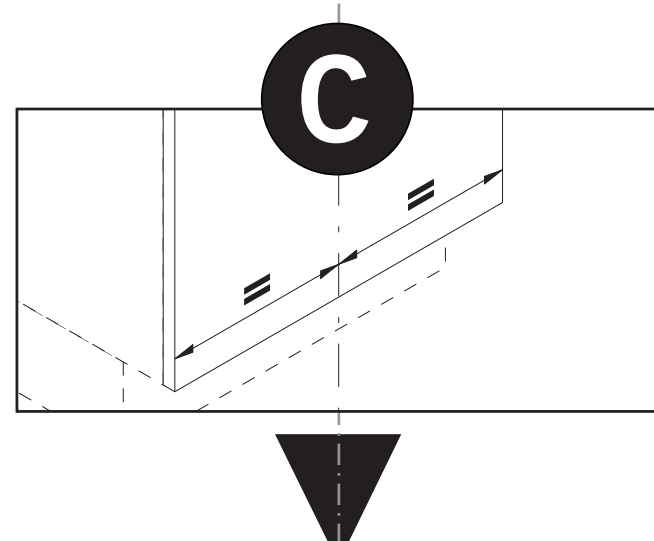

VS ENVI® Space XX Pro

VS WASH® Space XX Pro

C 400 / 450 / 500 / 600 mm

456 mm

64 mm

Alle Maße sind in mm angegeben. All dimensions are in millimeters.

11 / 2024

44011965_03

VS ENVI® Space XX Pro

VS WASH® Space XX Pro

C 300 mm

2 - 11

Alle Maße sind in mm angegeben. All dimensions are in millimeters.