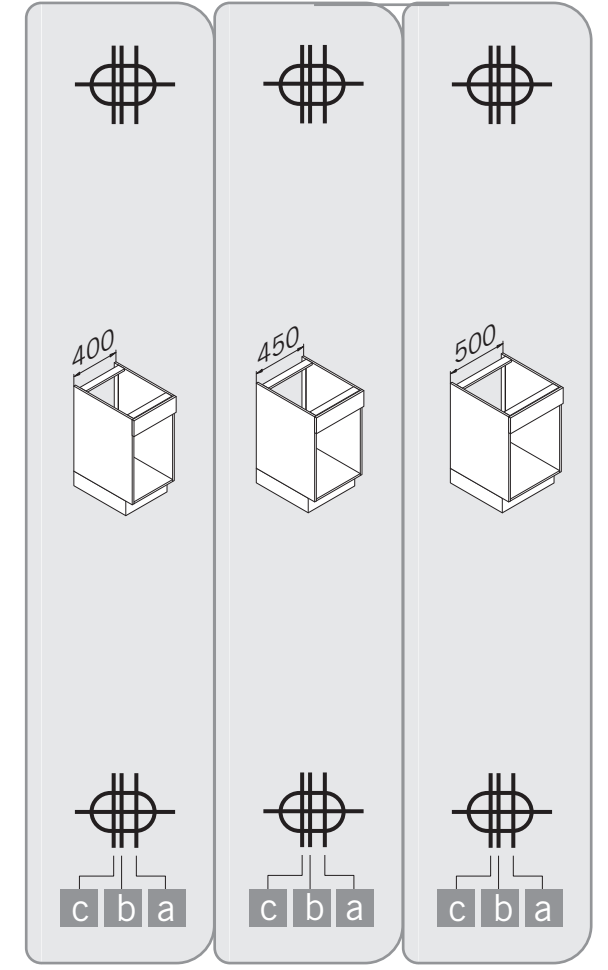

VS ENVI® Space XX Pro

VS WASH® Space XX Pro

C 400 / 450 / 500 / 600 mm

456 mm

64 mm

Alle Maße sind in mm angegeben. All dimensions are in millimeters.

11 / 2024

44011965_03

VS ENVI® Space XX Pro

VS WASH® Space XX Pro

C 300 mm

2 - 11

Alle Maße sind in mm angegeben. All dimensions are in millimeters.