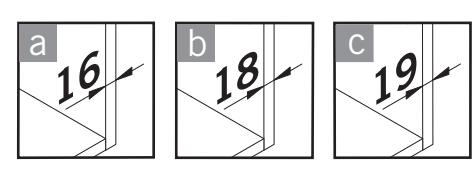

VS ENVI® Space XX Pro

VS WASH® Space XX Pro

C 400 / 450 / 500 / 600 mm

456 mm

64 mm

Alle Maße sind in mm angegeben. All dimensions are in millimeters.

11 / 2024

44011965_03

VS ENVI® Space XX Pro

VS WASH® Space XX Pro

C 300 mm

2 - 11

Alle Maße sind in mm angegeben. All dimensions are in millimeters.