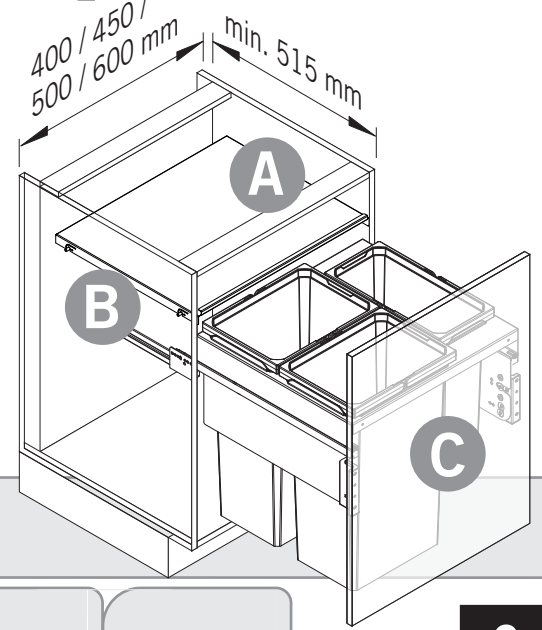

VS ENVI® Space XX Pro

VS WASH® Space XX Pro

C 400 / 450 / 500 / 600 mm

456 mm

64 mm

Alle Maße sind in mm angegeben. All dimensions are in millimeters.

11 / 2024

44011965_03

VS ENVI® Space XX Pro

VS WASH® Space XX Pro

C 300 mm

2 - 11

Alle Maße sind in mm angegeben. All dimensions are in millimeters.