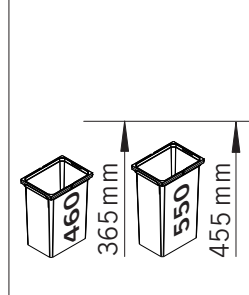

VS ENVI® Space XX Pro

VS WASH® Space XX Pro

C 400 / 450 / 500 / 600 mm

456 mm

64 mm

Alle Maße sind in mm angegeben. All dimensions are in millimeters.

11 / 2024

44011965_03

VS ENVI® Space XX Pro

VS WASH® Space XX Pro

C 300 mm

2 - 11

Alle Maße sind in mm angegeben. All dimensions are in millimeters.