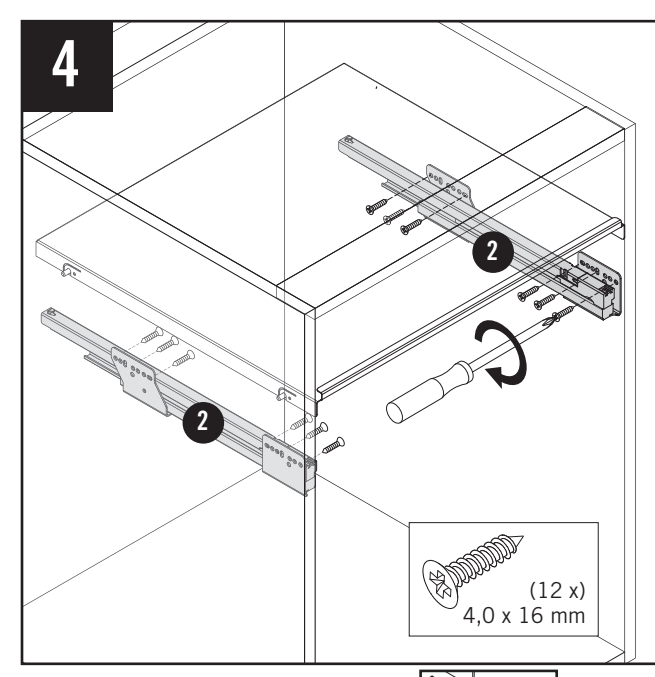

VS ENVI® Space XX Pro

VS WASH® Space XX Pro

C 400 / 450 / 500 / 600 mm

456 mm

64 mm

Alle Maße sind in mm angegeben. All dimensions are in millimeters.

11 / 2024

44011965_03

VS ENVI® Space XX Pro

VS WASH® Space XX Pro

C 300 mm

2 - 11

Alle Maße sind in mm angegeben. All dimensions are in millimeters.