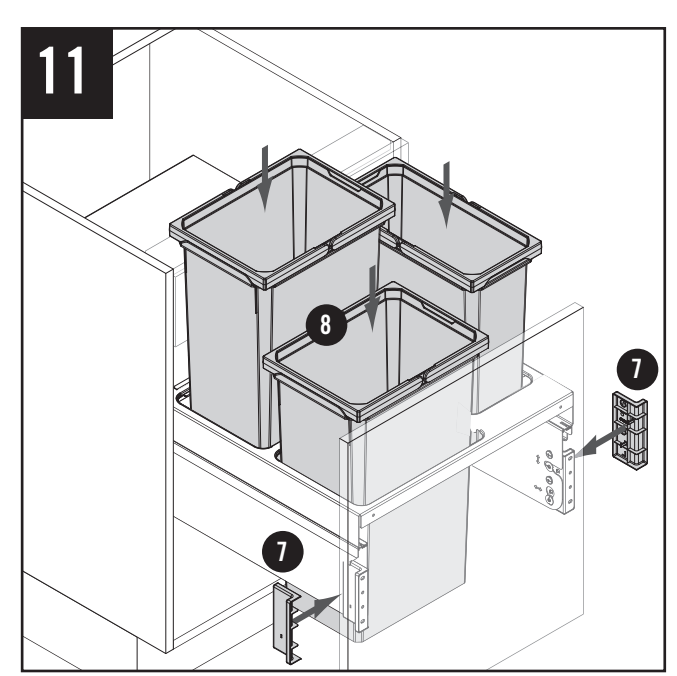

VS ENVI® Space XX Pro

VS WASH® Space XX Pro

C 400 / 450 / 500 / 600 mm

456 mm

64 mm

Alle Maße sind in mm angegeben. All dimensions are in millimeters.

11 / 2024

44011965_03

VS ENVI® Space XX Pro

VS WASH® Space XX Pro

C 300 mm

2 - 11

Alle Maße sind in mm angegeben. All dimensions are in millimeters.