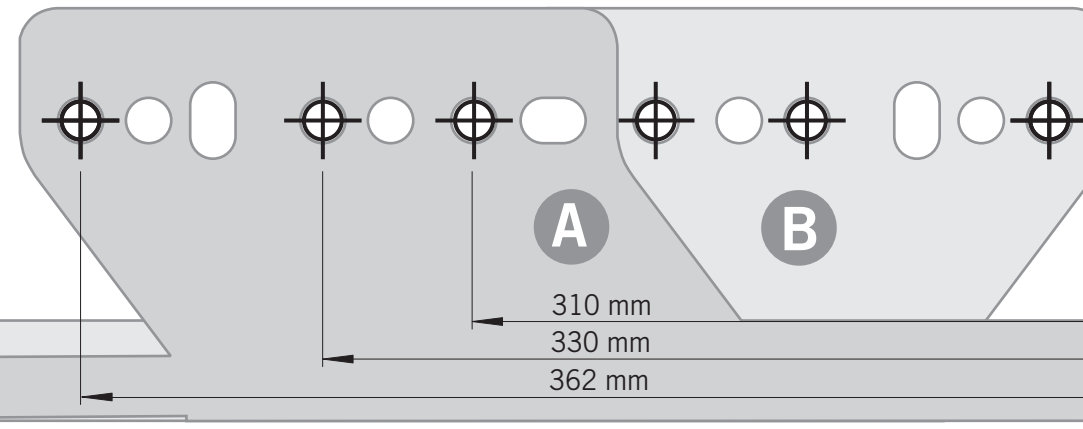

VS ENVI® Space XX Pro

VS WASH® Space XX Pro

C 400 / 450 / 500 / 600 mm

456 mm

64 mm

Alle Maße sind in mm angegeben. All dimensions are in millimeters.

11 / 2024

44011965_03

VS ENVI® Space XX Pro

VS WASH® Space XX Pro

C 300 mm

2 - 11

Alle Maße sind in mm angegeben. All dimensions are in millimeters.