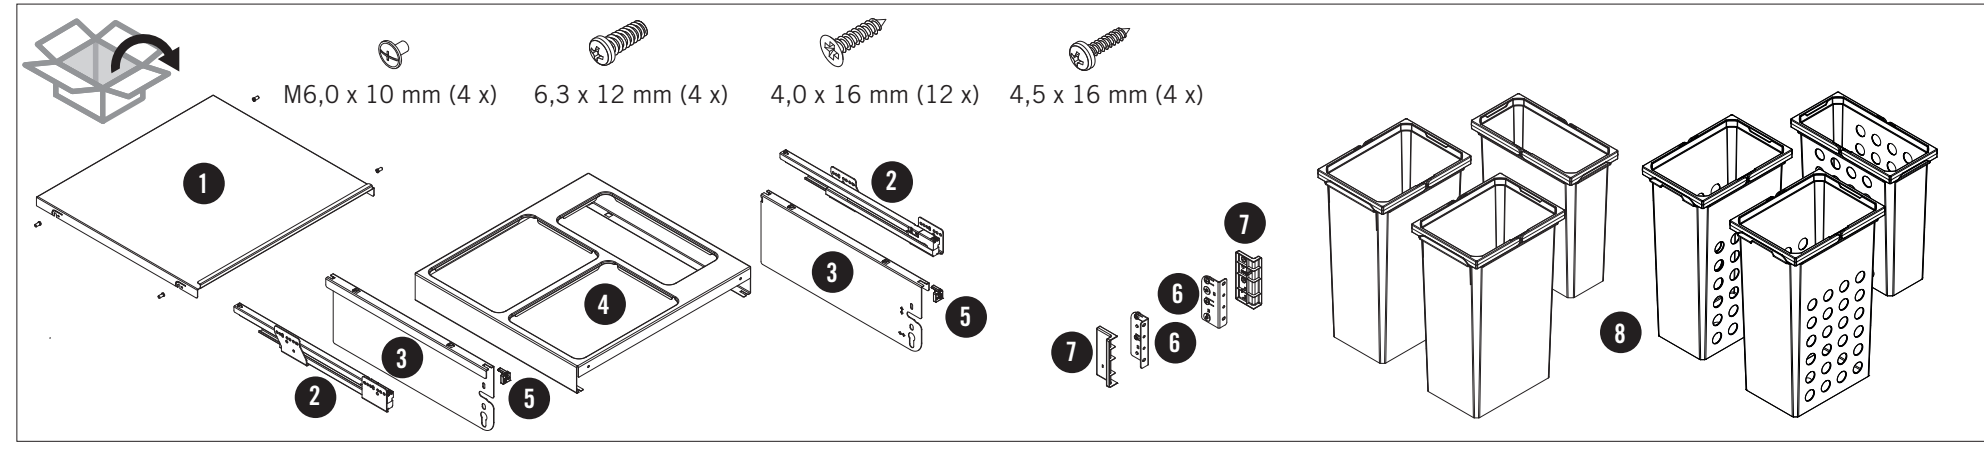

VS ENVI® Space XX Pro

VS WASH® Space XX Pro

C 400 / 450 / 500 / 600 mm

456 mm

64 mm

Alle Maße sind in mm angegeben. All dimensions are in millimeters.

11 / 2024

44011965_03

VS ENVI® Space XX Pro

VS WASH® Space XX Pro

C 300 mm

2 - 11

Alle Maße sind in mm angegeben. All dimensions are in millimeters.