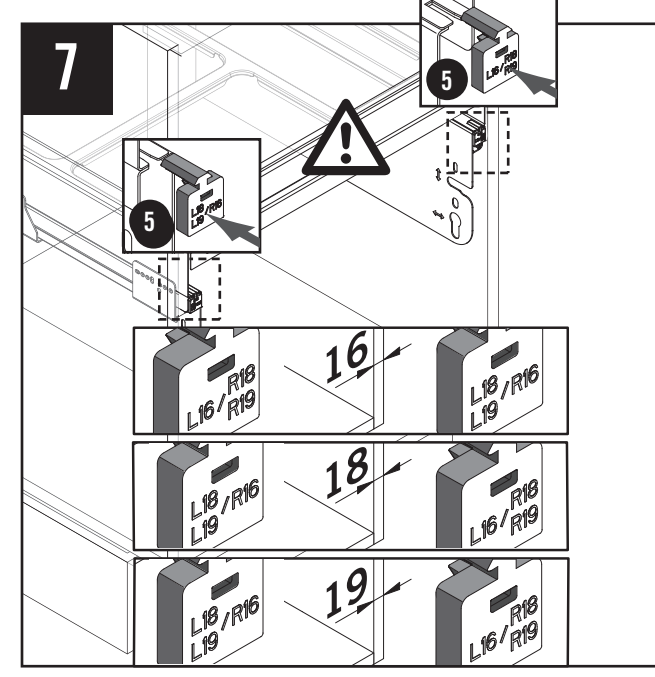

VS ENVI® Space XX Pro

VS WASH® Space XX Pro

C 400 / 450 / 500 / 600 mm

456 mm

64 mm

Alle Maße sind in mm angegeben. All dimensions are in millimeters.

11 / 2024

44011965_03

VS ENVI® Space XX Pro

VS WASH® Space XX Pro

C 300 mm

2 - 11

Alle Maße sind in mm angegeben. All dimensions are in millimeters.