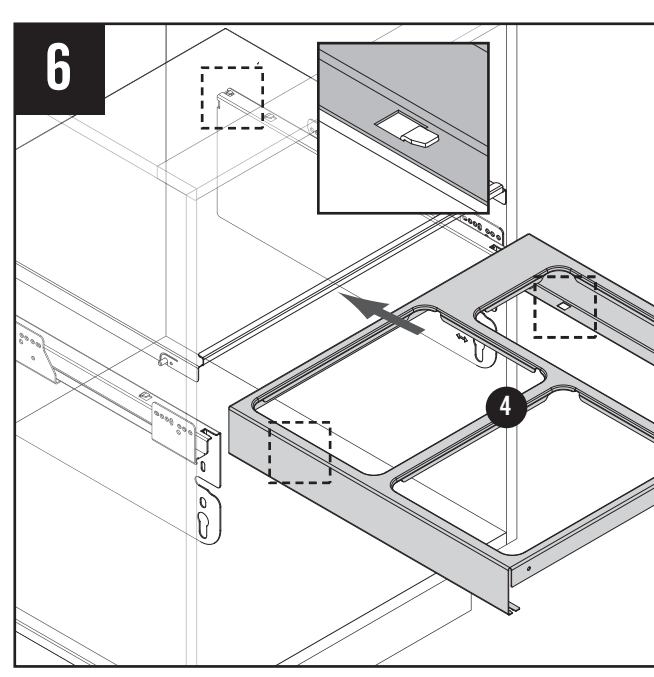

VS ENVI® Space XX Pro

VS WASH® Space XX Pro

C 400 / 450 / 500 / 600 mm

456 mm

64 mm

Alle Maße sind in mm angegeben. All dimensions are in millimeters.

11 / 2024

44011965_03

VS ENVI® Space XX Pro

VS WASH® Space XX Pro

C 300 mm

2 - 11

Alle Maße sind in mm angegeben. All dimensions are in millimeters.