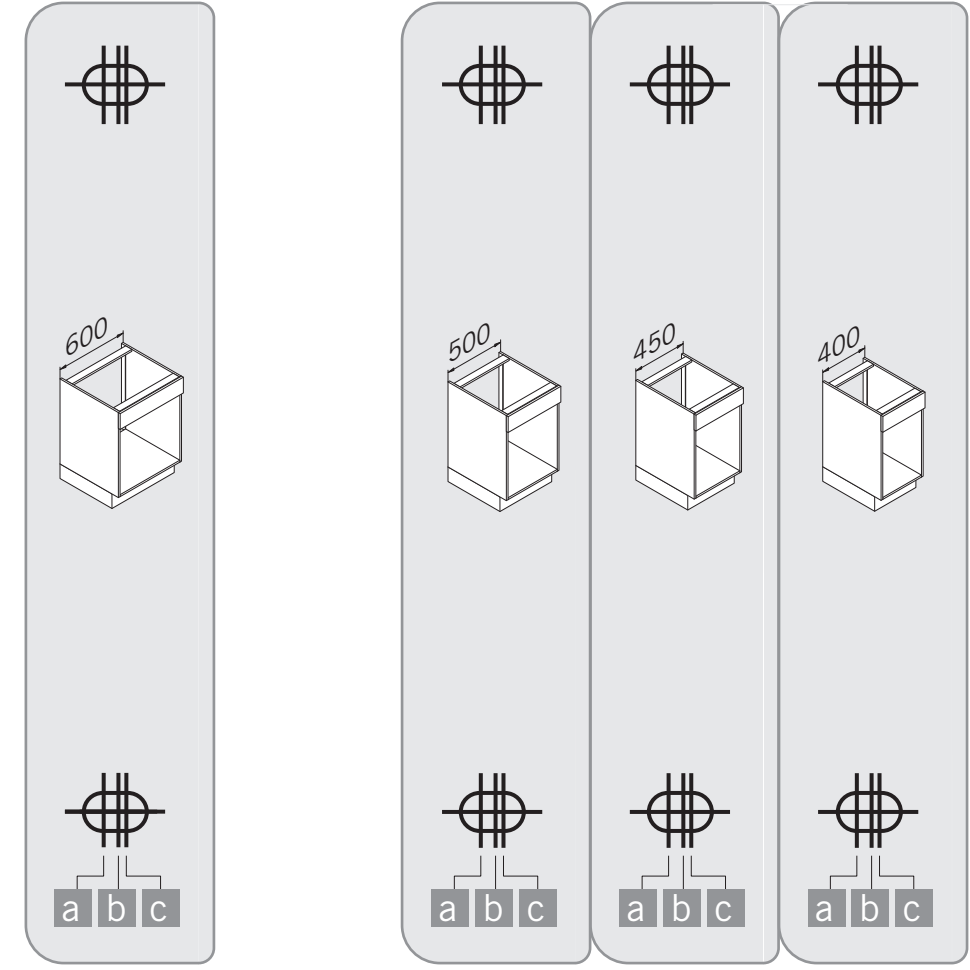

VS ENVI® Space XX Pro

VS WASH® Space XX Pro

C 400 / 450 / 500 / 600 mm

456 mm

64 mm

Alle Maße sind in mm angegeben. All dimensions are in millimeters.

11 / 2024

44011965_03

VS ENVI® Space XX Pro

VS WASH® Space XX Pro

C 300 mm

2 - 11

Alle Maße sind in mm angegeben. All dimensions are in millimeters.