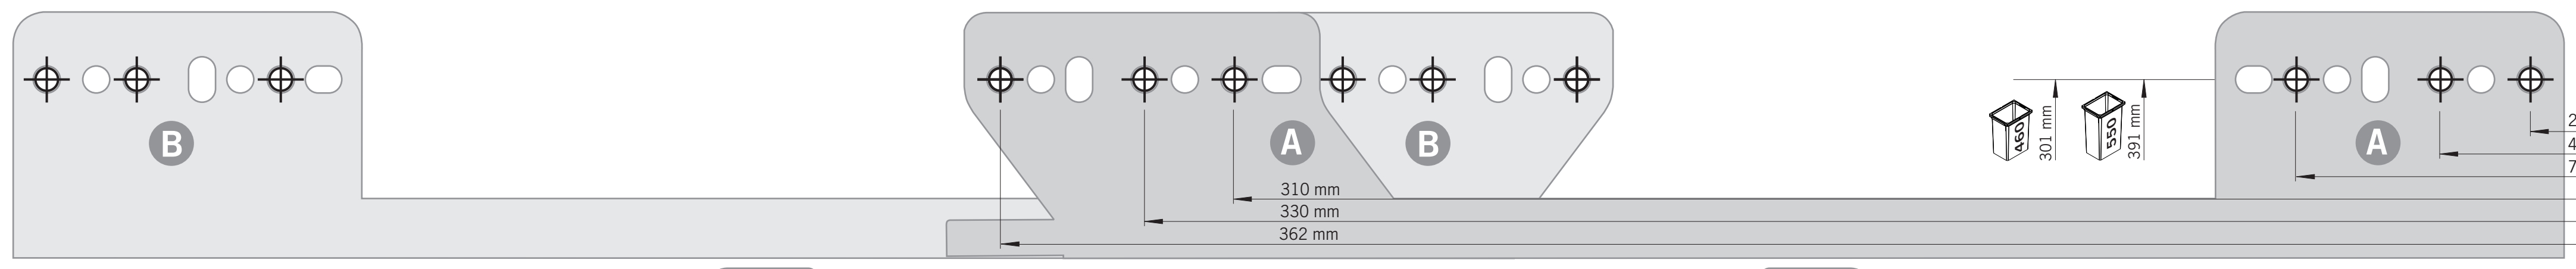

VS ENVI® Space XX Pro

VS WASH® Space XX Pro

C 400 / 450 / 500 / 600 mm

456 mm

64 mm

Alle Maße sind in mm angegeben. All dimensions are in millimeters.

11 / 2024

44011965_03

VS ENVI® Space XX Pro

VS WASH® Space XX Pro

C 300 mm

2 - 11

Alle Maße sind in mm angegeben. All dimensions are in millimeters.