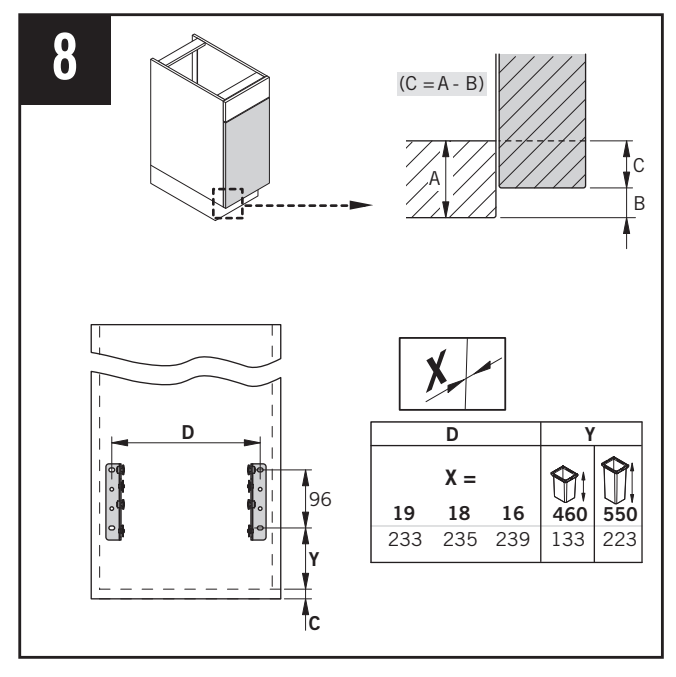

VS ENVI® Space XX Pro

VS WASH® Space XX Pro

C 400 / 450 / 500 / 600 mm

456 mm

64 mm

Alle Maße sind in mm angegeben. All dimensions are in millimeters.

11 / 2024

44011965_03

VS ENVI® Space XX Pro

VS WASH® Space XX Pro

C 300 mm

2 - 11

Alle Maße sind in mm angegeben. All dimensions are in millimeters.