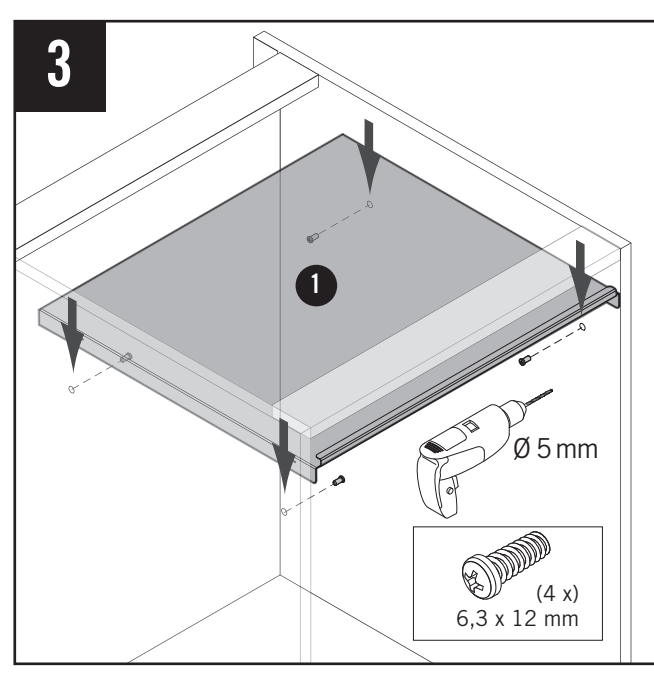

VS ENVI® Space XX Pro

VS WASH® Space XX Pro

C 400 / 450 / 500 / 600 mm

456 mm

64 mm

Alle Maße sind in mm angegeben. All dimensions are in millimeters.

11 / 2024

44011965_03

VS ENVI® Space XX Pro

VS WASH® Space XX Pro

C 300 mm

2 - 11

Alle Maße sind in mm angegeben. All dimensions are in millimeters.