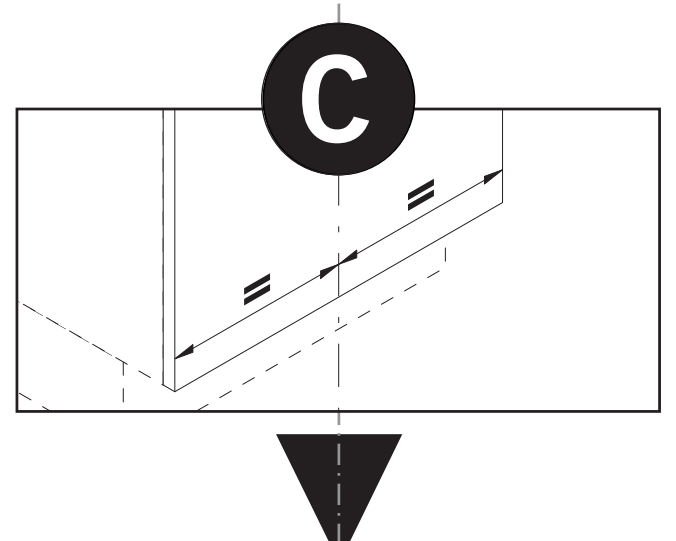

VS ENVI® Space XX Pro

VS WASH® Space XX Pro

C 400 / 450 / 500 / 600 mm

456 mm

64 mm

Alle Maße sind in mm angegeben. All dimensions are in millimeters.

11 / 2024

44011965_03

VS ENVI® Space XX Pro

VS WASH® Space XX Pro

C 300 mm

2 - 11

Alle Maße sind in mm angegeben. All dimensions are in millimeters.