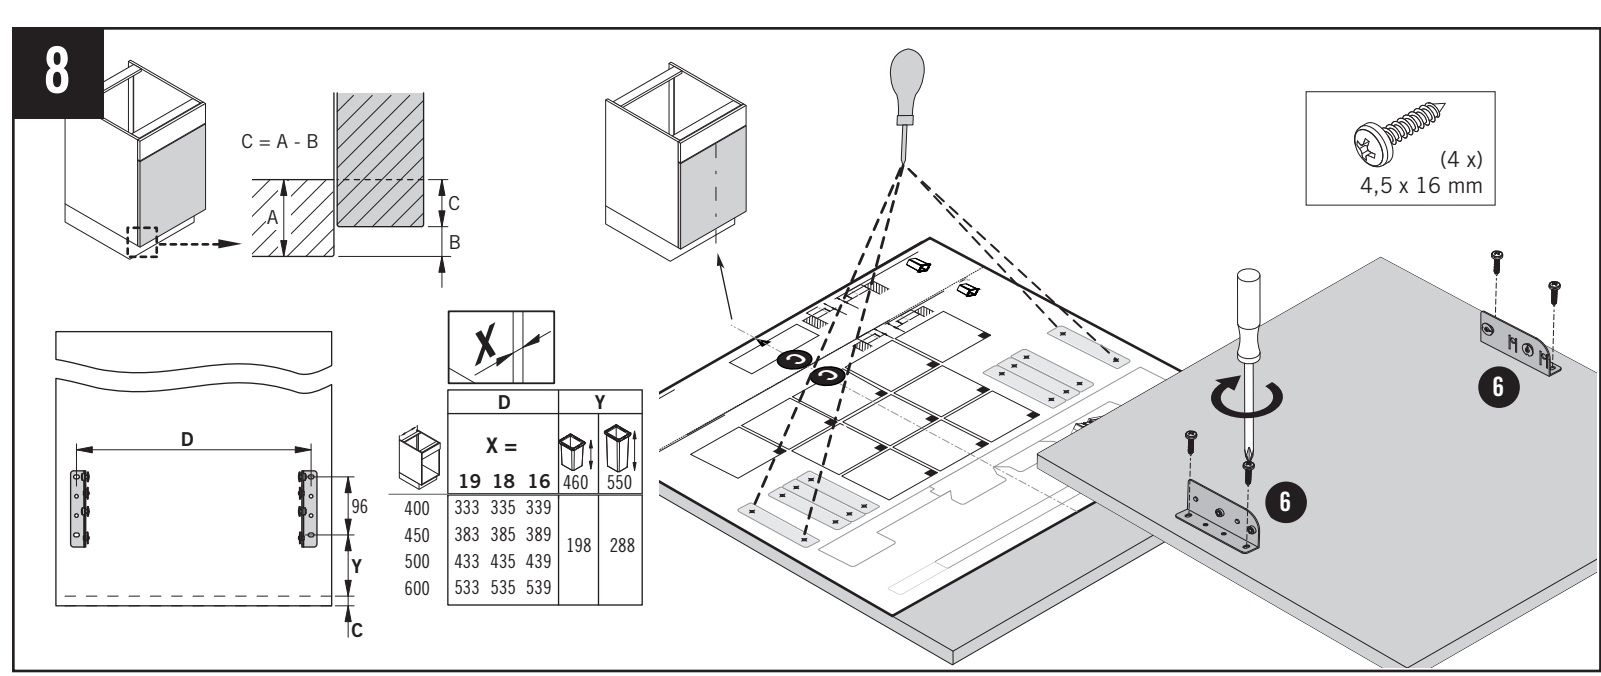

VS ENVI® Space XX Pro

VS WASH® Space XX Pro

C 400 / 450 / 500 / 600 mm

456 mm

64 mm

Alle Maße sind in mm angegeben. All dimensions are in millimeters.

11 / 2024

44011965_03

VS ENVI® Space XX Pro

VS WASH® Space XX Pro

C 300 mm

2 - 11

Alle Maße sind in mm angegeben. All dimensions are in millimeters.