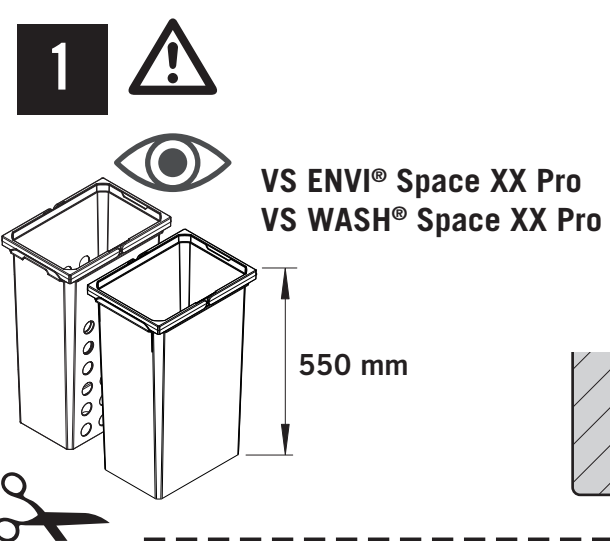

VS ENVI® Space XX Pro

VS WASH® Space XX Pro

C 400 / 450 / 500 / 600 mm

456 mm

64 mm

Alle Maße sind in mm angegeben. All dimensions are in millimeters.

11 / 2024

44011965_03

VS ENVI® Space XX Pro

VS WASH® Space XX Pro

C 300 mm

2 - 11

Alle Maße sind in mm angegeben. All dimensions are in millimeters.