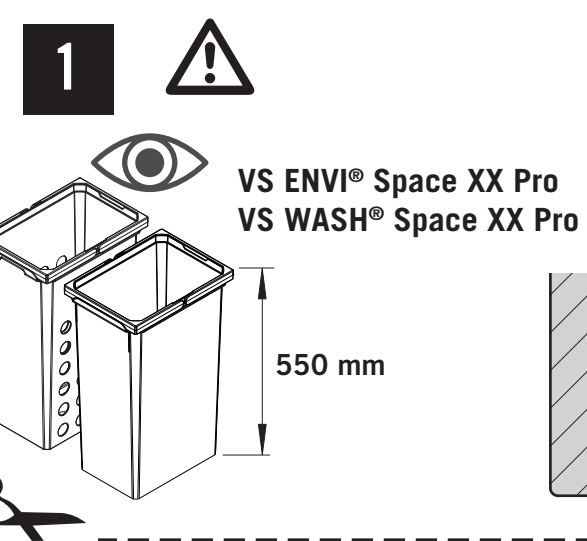

VS ENVI® Space XX Pro

VS WASH® Space XX Pro

C 400 / 450 / 500 / 600 mm

456 mm

64 mm

Alle Maße sind in mm angegeben. All dimensions are in millimeters.

11 / 2024

44011965_03

VS ENVI® Space XX Pro

VS WASH® Space XX Pro

C 300 mm

2 - 11

Alle Maße sind in mm angegeben. All dimensions are in millimeters.