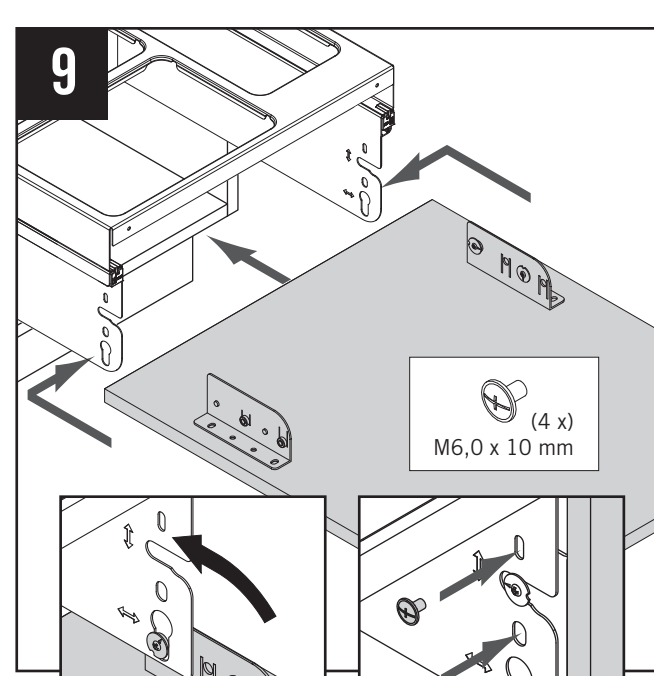

VS ENVI® Space XX Pro

VS WASH® Space XX Pro

C 400 / 450 / 500 / 600 mm

456 mm

64 mm

Alle Maße sind in mm angegeben. All dimensions are in millimeters.

11 / 2024

44011965_03

VS ENVI® Space XX Pro

VS WASH® Space XX Pro

C 300 mm

2 - 11

Alle Maße sind in mm angegeben. All dimensions are in millimeters.