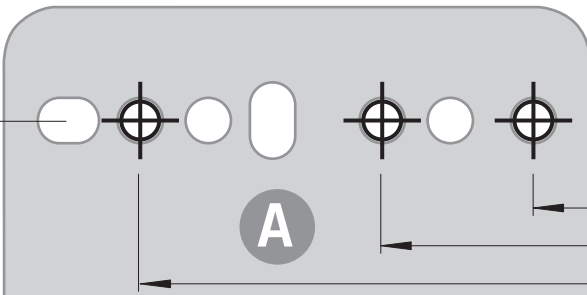

VS ENVI® Space XX Pro

VS WASH® Space XX Pro

C 400 / 450 / 500 / 600 mm

456 mm

64 mm

Alle Maße sind in mm angegeben. All dimensions are in millimeters.

11 / 2024

44011965_03

VS ENVI® Space XX Pro

VS WASH® Space XX Pro

C 300 mm

2 - 11

Alle Maße sind in mm angegeben. All dimensions are in millimeters.