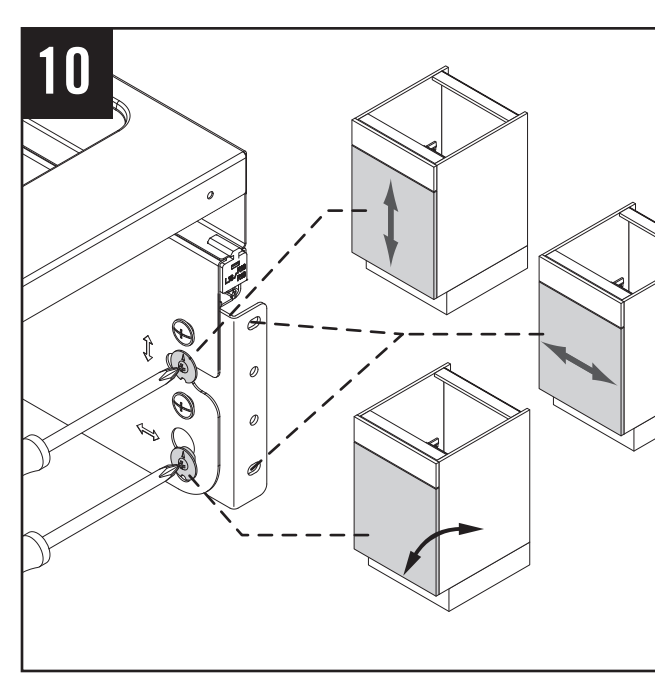

VS ENVI® Space XX Pro

VS WASH® Space XX Pro

C 400 / 450 / 500 / 600 mm

456 mm

64 mm

Alle Maße sind in mm angegeben. All dimensions are in millimeters.

11 / 2024

44011965_03

VS ENVI® Space XX Pro

VS WASH® Space XX Pro

C 300 mm

2 - 11

Alle Maße sind in mm angegeben. All dimensions are in millimeters.