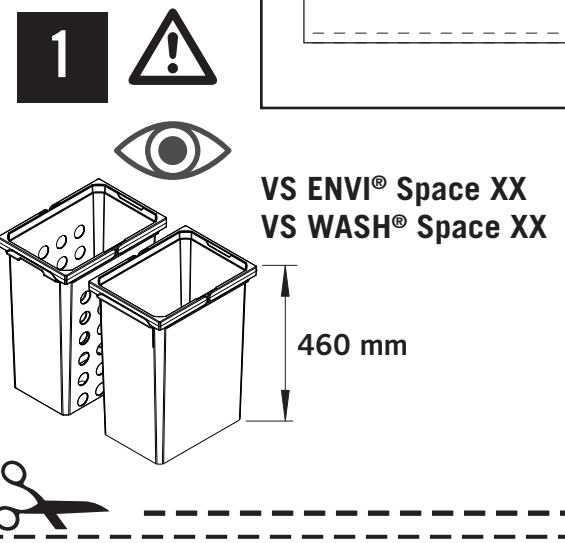

VS ENVI® Space XX Pro

VS WASH® Space XX Pro

C 400 / 450 / 500 / 600 mm

456 mm

64 mm

Alle Maße sind in mm angegeben. All dimensions are in millimeters.

11 / 2024

44011965_03

VS ENVI® Space XX Pro

VS WASH® Space XX Pro

C 300 mm

2 - 11

Alle Maße sind in mm angegeben. All dimensions are in millimeters.