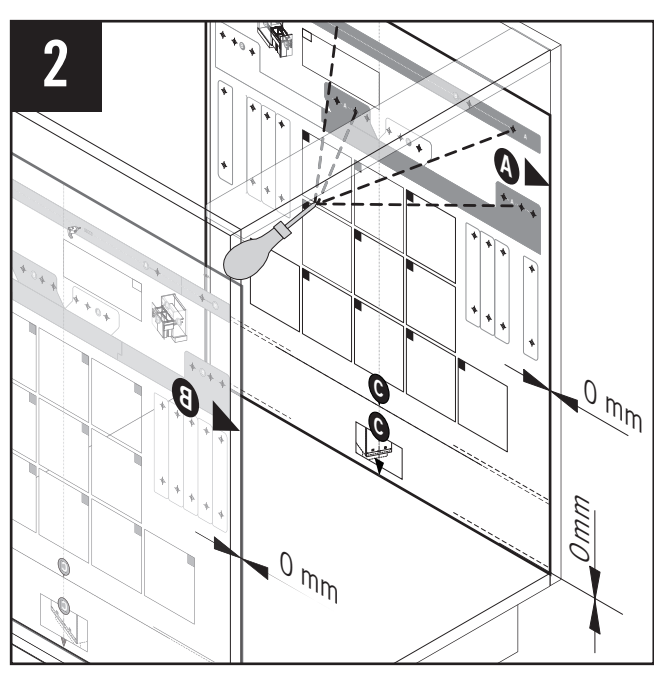

VS ENVI® Space XX Pro

VS WASH® Space XX Pro

C 400 / 450 / 500 / 600 mm

456 mm

64 mm

Alle Maße sind in mm angegeben. All dimensions are in millimeters.

11 / 2024

44011965_03

VS ENVI® Space XX Pro

VS WASH® Space XX Pro

C 300 mm

2 - 11

Alle Maße sind in mm angegeben. All dimensions are in millimeters.