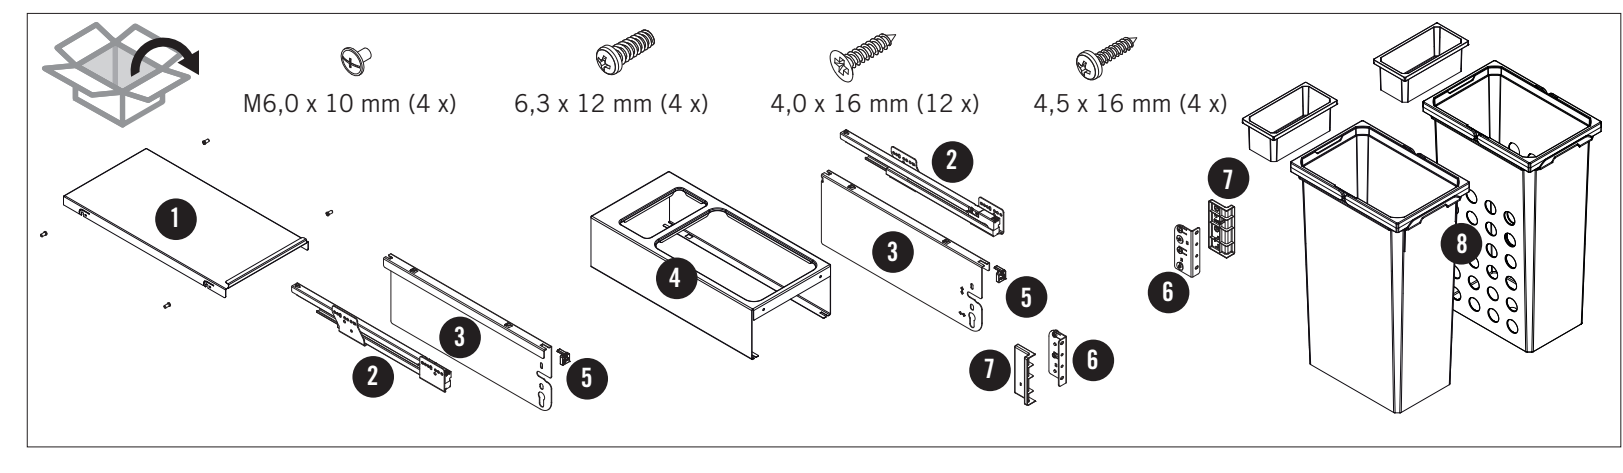

VS ENVI® Space XX Pro

VS WASH® Space XX Pro

C 400 / 450 / 500 / 600 mm

456 mm

64 mm

Alle Maße sind in mm angegeben. All dimensions are in millimeters.

11 / 2024

44011965_03

VS ENVI® Space XX Pro

VS WASH® Space XX Pro

C 300 mm

2 - 11

Alle Maße sind in mm angegeben. All dimensions are in millimeters.