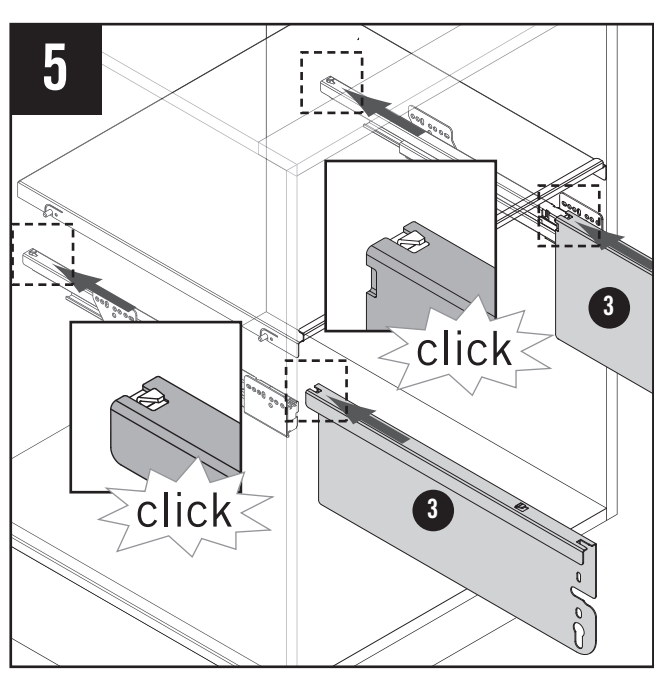

VS ENVI® Space XX Pro

VS WASH® Space XX Pro

C 400 / 450 / 500 / 600 mm

456 mm

64 mm

Alle Maße sind in mm angegeben. All dimensions are in millimeters.

11 / 2024

44011965_03

VS ENVI® Space XX Pro

VS WASH® Space XX Pro

C 300 mm

2 - 11

Alle Maße sind in mm angegeben. All dimensions are in millimeters.