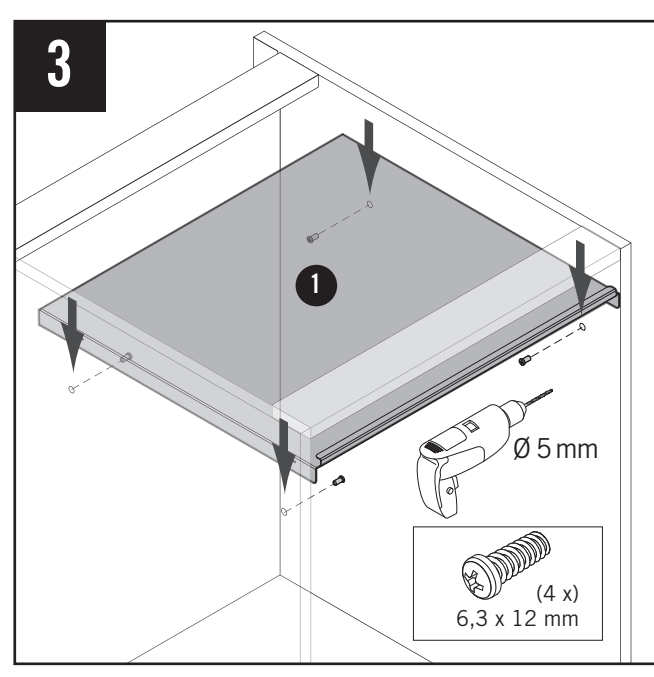

VS ENVI® Space XX Pro

VS WASH® Space XX Pro

C 400 / 450 / 500 / 600 mm

456 mm

64 mm

VS ENVI® Space XX
VS WASH® Space XX

VS ENVI® Space XX Pro
VS WASH® Space XX Pro

Alle Maße sind in mm angegeben. All dimensions are in millimeters.

11 / 2024

44011965_03

VS ENVI® Space XX Pro VS WASH® Space XX Pro

C 300 mm

2 - 11

Alle Maße sind in mm angegeben. All dimensions are in millimeters.