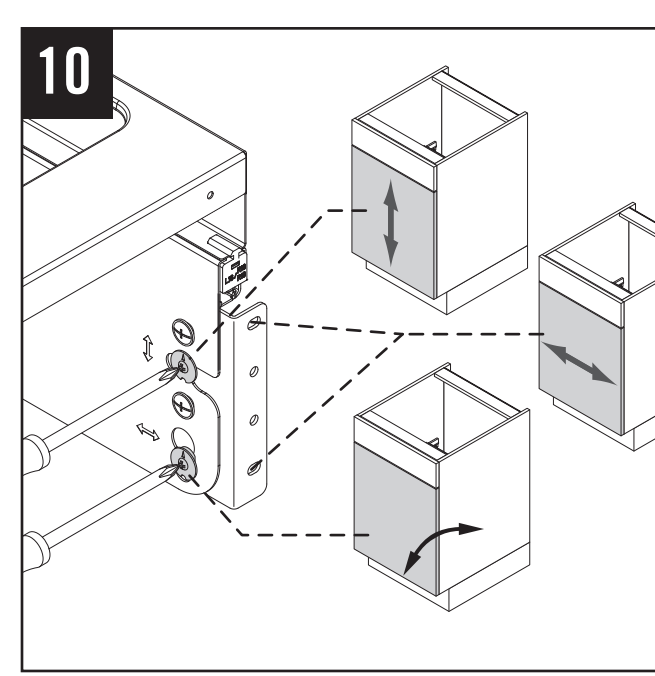

VS ENVI® Space XX Pro

VS WASH® Space XX Pro

C 400 / 450 / 500 / 600 mm

456 mm

64 mm

VS ENVI® Space XX
VS WASH® Space XX

VS ENVI® Space XX Pro
VS WASH® Space XX Pro

Alle Maße sind in mm angegeben. All dimensions are in millimeters.

11 / 2024

44011965_03

VS ENVI® Space XX Pro VS WASH® Space XX Pro

C 300 mm

2 - 11

Alle Maße sind in mm angegeben. All dimensions are in millimeters.