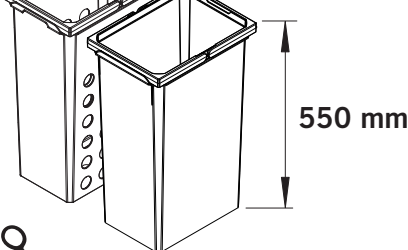

VS ENVI® Space XX Pro

VS WASH® Space XX Pro

C 400 / 450 / 500 / 600 mm

456 mm

64 mm

VS ENVI® Space XX
VS WASH® Space XX

VS ENVI® Space XX Pro
VS WASH® Space XX Pro

Alle Maße sind in mm angegeben. All dimensions are in millimeters.

11 / 2024

44011965_03

VS ENVI® Space XX Pro VS WASH® Space XX Pro

C 300 mm

2 - 11

Alle Maße sind in mm angegeben. All dimensions are in millimeters.