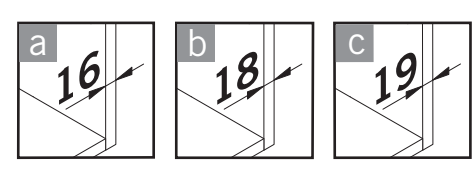

VS ENVI® Space XX Pro

VS WASH® Space XX Pro

C 400 / 450 / 500 / 600 mm

456 mm

64 mm

VS ENVI® Space XX
VS WASH® Space XX

VS ENVI® Space XX Pro
VS WASH® Space XX Pro

Alle Maße sind in mm angegeben. All dimensions are in millimeters.

11 / 2024

44011965_03

VS ENVI® Space XX Pro VS WASH® Space XX Pro

C 300 mm

2 - 11

Alle Maße sind in mm angegeben. All dimensions are in millimeters.