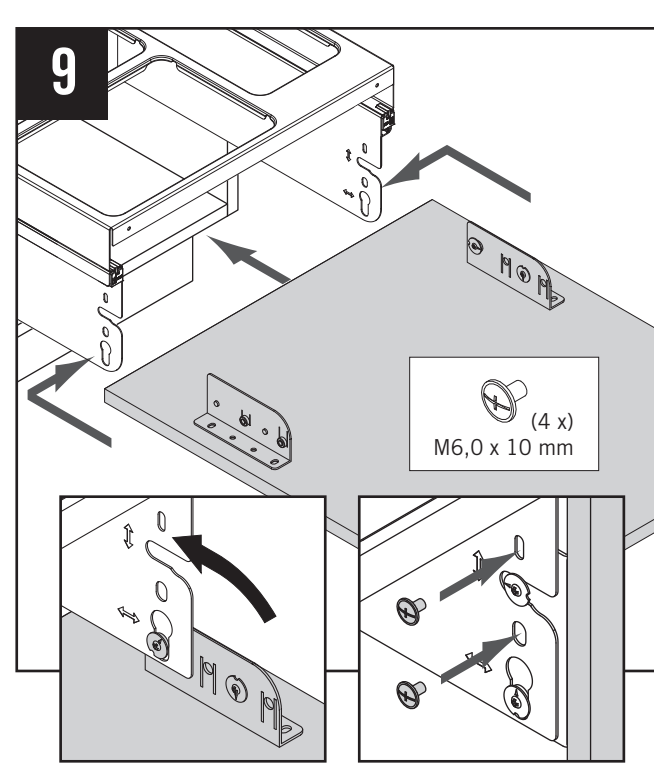

VS ENVI® Space XX Pro

VS WASH® Space XX Pro

C 400 / 450 / 500 / 600 mm

456 mm

64 mm

VS ENVI® Space XX
VS WASH® Space XX

VS ENVI® Space XX Pro
VS WASH® Space XX Pro

Alle Maße sind in mm angegeben. All dimensions are in millimeters.

11 / 2024

44011965_03

VS ENVI® Space XX Pro VS WASH® Space XX Pro

C 300 mm

2 - 11

Alle Maße sind in mm angegeben. All dimensions are in millimeters.