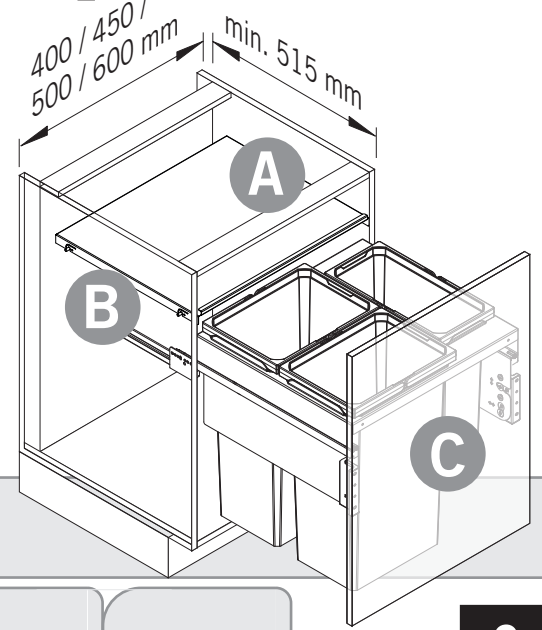

VS ENVI® Space XX Pro

VS WASH® Space XX Pro

C 400 / 450 / 500 / 600 mm

456 mm

64 mm

VS ENVI® Space XX
VS WASH® Space XX

VS ENVI® Space XX Pro
VS WASH® Space XX Pro

Alle Maße sind in mm angegeben. All dimensions are in millimeters.

11 / 2024

44011965_03

VS ENVI® Space XX Pro VS WASH® Space XX Pro

C 300 mm

2 - 11

Alle Maße sind in mm angegeben. All dimensions are in millimeters.