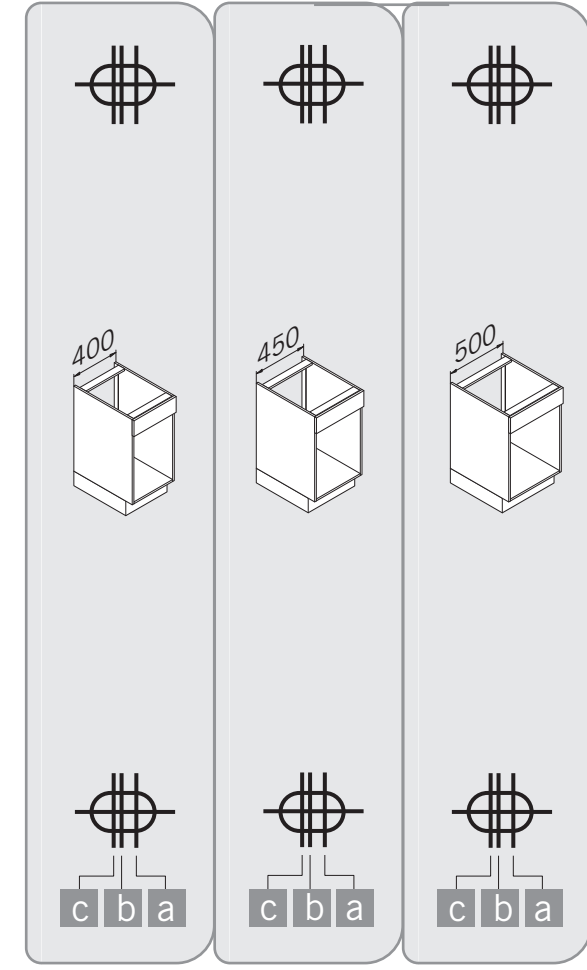

VS ENVI® Space XX Pro

VS WASH® Space XX Pro

C 400 / 450 / 500 / 600 mm

456 mm

64 mm

VS ENVI® Space XX
VS WASH® Space XX

VS ENVI® Space XX Pro
VS WASH® Space XX Pro

Alle Maße sind in mm angegeben. All dimensions are in millimeters.

11 / 2024

44011965_03

VS ENVI® Space XX Pro VS WASH® Space XX Pro

C 300 mm

2 - 11

Alle Maße sind in mm angegeben. All dimensions are in millimeters.