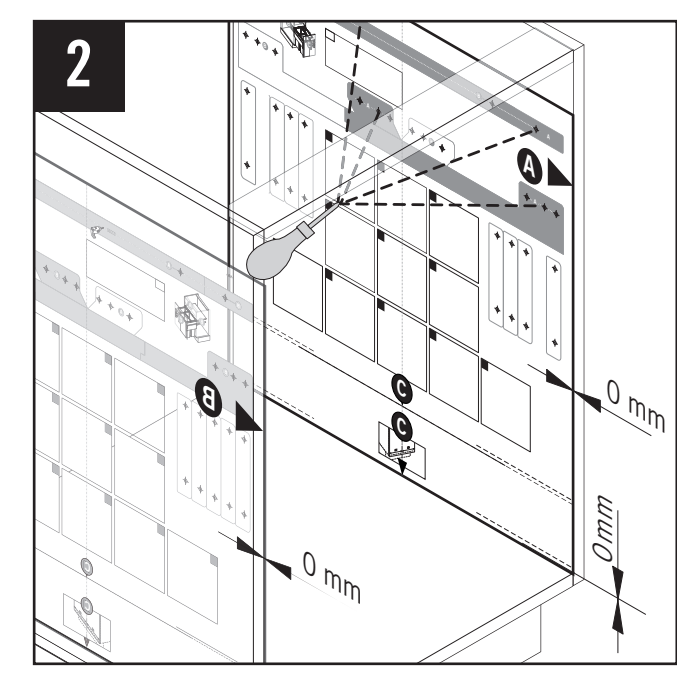

VS ENVI® Space XX Pro

VS WASH® Space XX Pro

C 400 / 450 / 500 / 600 mm

456 mm

64 mm

VS ENVI® Space XX
VS WASH® Space XX

VS ENVI® Space XX Pro
VS WASH® Space XX Pro

Alle Maße sind in mm angegeben. All dimensions are in millimeters.

11 / 2024

44011965_03

VS ENVI® Space XX Pro VS WASH® Space XX Pro

C 300 mm

2 - 11

Alle Maße sind in mm angegeben. All dimensions are in millimeters.