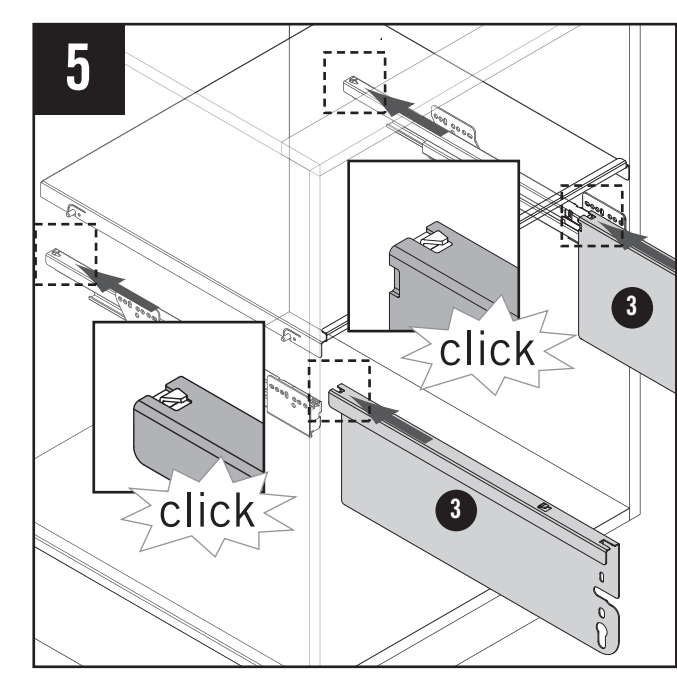

VS ENVI® Space XX Pro

VS WASH® Space XX Pro

C 400 / 450 / 500 / 600 mm

456 mm

64 mm

VS ENVI® Space XX
VS WASH® Space XX

VS ENVI® Space XX Pro
VS WASH® Space XX Pro

Alle Maße sind in mm angegeben. All dimensions are in millimeters.

11 / 2024

44011965_03

VS ENVI® Space XX Pro VS WASH® Space XX Pro

C 300 mm

2 - 11

Alle Maße sind in mm angegeben. All dimensions are in millimeters.