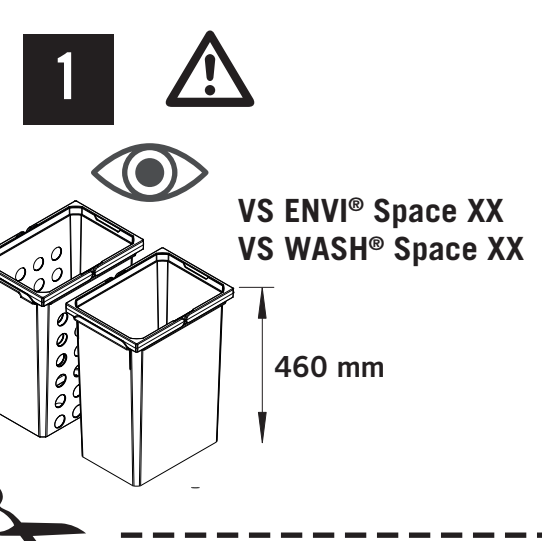

VS ENVI® Space XX Pro

VS WASH® Space XX Pro

C 400 / 450 / 500 / 600 mm

456 mm

64 mm

VS ENVI® Space XX
VS WASH® Space XX

VS ENVI® Space XX Pro
VS WASH® Space XX Pro

Alle Maße sind in mm angegeben. All dimensions are in millimeters.

11 / 2024

44011965_03

VS ENVI® Space XX Pro VS WASH® Space XX Pro

C 300 mm

2 - 11

Alle Maße sind in mm angegeben. All dimensions are in millimeters.