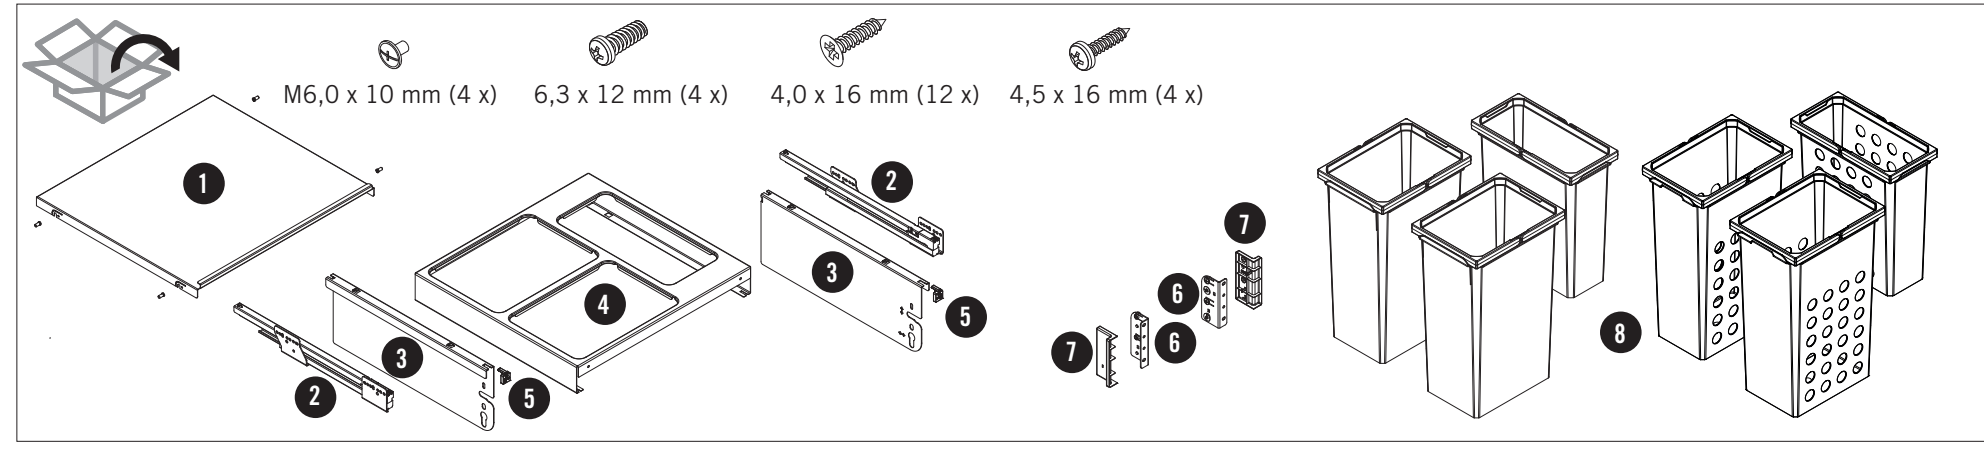

VS ENVI® Space XX Pro

VS WASH® Space XX Pro

C 400 / 450 / 500 / 600 mm

456 mm

64 mm

VS ENVI® Space XX
VS WASH® Space XX

VS ENVI® Space XX Pro
VS WASH® Space XX Pro

Alle Maße sind in mm angegeben. All dimensions are in millimeters.

11 / 2024

44011965_03

VS ENVI® Space XX Pro VS WASH® Space XX Pro

C 300 mm

2 - 11

Alle Maße sind in mm angegeben. All dimensions are in millimeters.