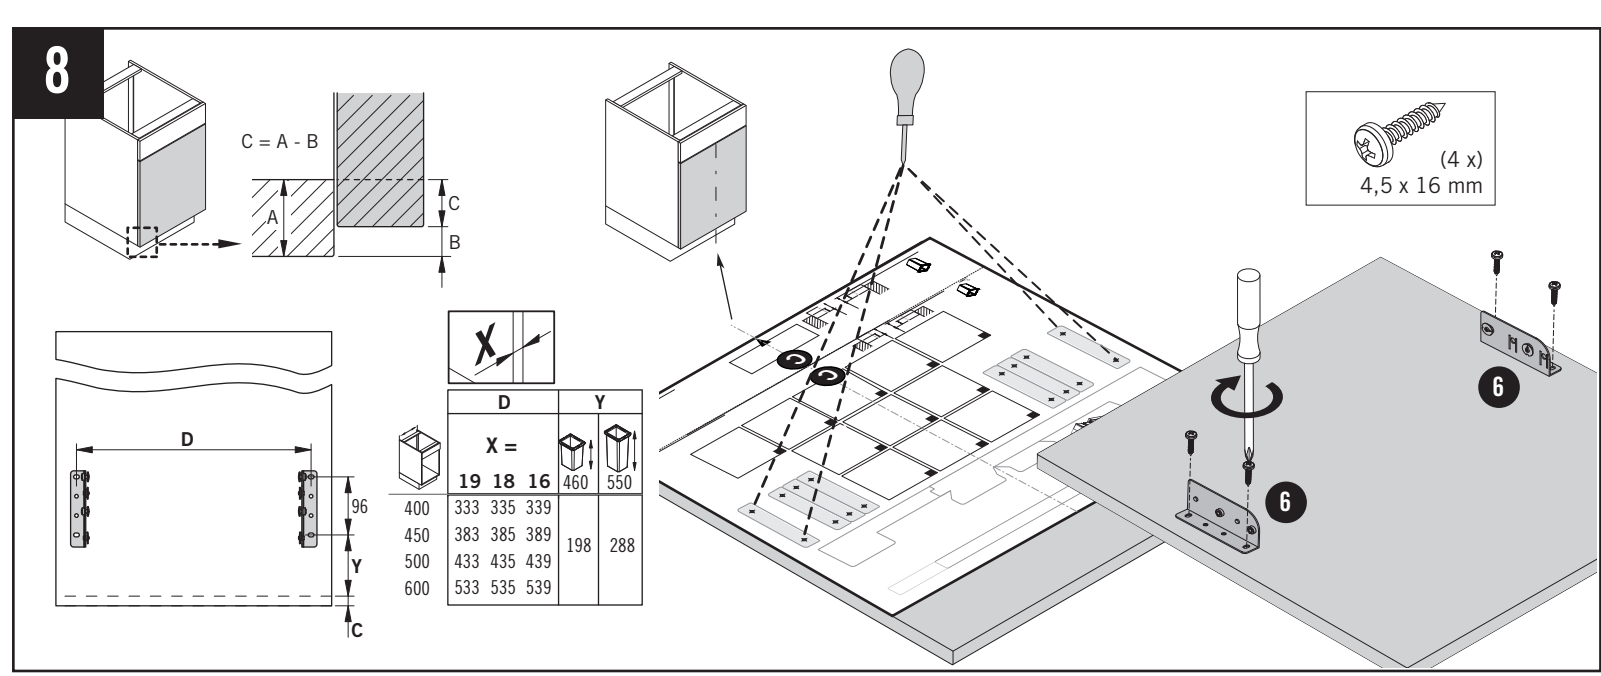

VS ENVI® Space XX Pro

VS WASH® Space XX Pro

C 400 / 450 / 500 / 600 mm

456 mm

64 mm

VS ENVI® Space XX
VS WASH® Space XX

VS ENVI® Space XX Pro
VS WASH® Space XX Pro

Alle Maße sind in mm angegeben. All dimensions are in millimeters.

11 / 2024

44011965_03

VS ENVI® Space XX Pro VS WASH® Space XX Pro

C 300 mm

2 - 11

Alle Maße sind in mm angegeben. All dimensions are in millimeters.