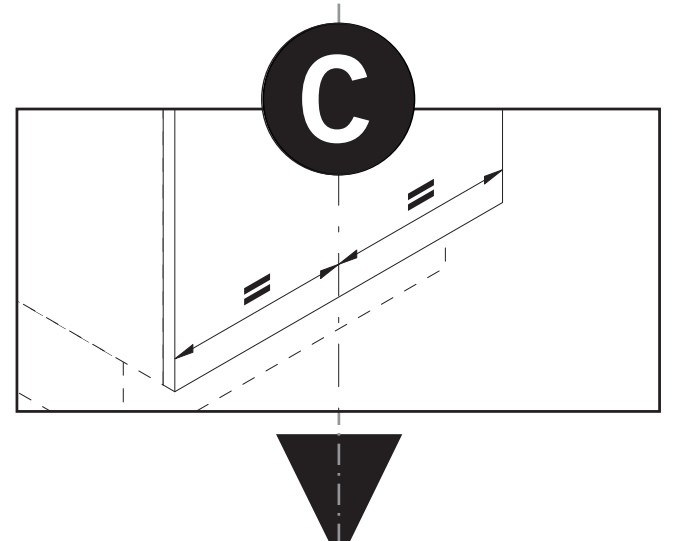

VS ENVI® Space XX Pro

VS WASH® Space XX Pro

C 400 / 450 / 500 / 600 mm

456 mm

64 mm

VS ENVI® Space XX
VS WASH® Space XX

VS ENVI® Space XX Pro
VS WASH® Space XX Pro

Alle Maße sind in mm angegeben. All dimensions are in millimeters.

11 / 2024

44011965_03

VS ENVI® Space XX Pro VS WASH® Space XX Pro

C 300 mm

2 - 11

Alle Maße sind in mm angegeben. All dimensions are in millimeters.