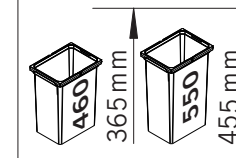

VS ENVI® Space XX Pro

VS WASH® Space XX Pro

C 400 / 450 / 500 / 600 mm

456 mm

64 mm

VS ENVI® Space XX
VS WASH® Space XX

VS ENVI® Space XX Pro
VS WASH® Space XX Pro

Alle Maße sind in mm angegeben. All dimensions are in millimeters.

11 / 2024

44011965_03

VS ENVI® Space XX Pro VS WASH® Space XX Pro

C 300 mm

2 - 11

Alle Maße sind in mm angegeben. All dimensions are in millimeters.