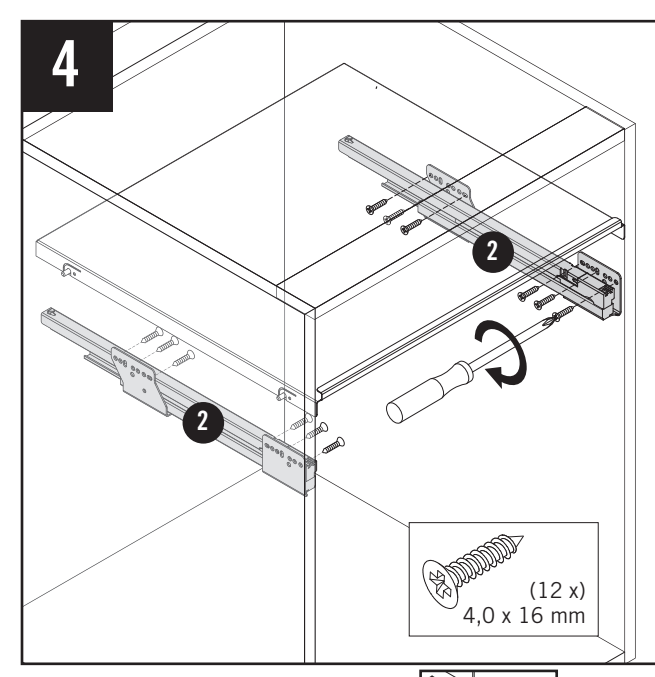

VS ENVI® Space XX Pro

VS WASH® Space XX Pro

C 400 / 450 / 500 / 600 mm

456 mm

64 mm

VS ENVI® Space XX
VS WASH® Space XX

VS ENVI® Space XX Pro
VS WASH® Space XX Pro

Alle Maße sind in mm angegeben. All dimensions are in millimeters.

11 / 2024

44011965_03

VS ENVI® Space XX Pro VS WASH® Space XX Pro

C 300 mm

2 - 11

Alle Maße sind in mm angegeben. All dimensions are in millimeters.