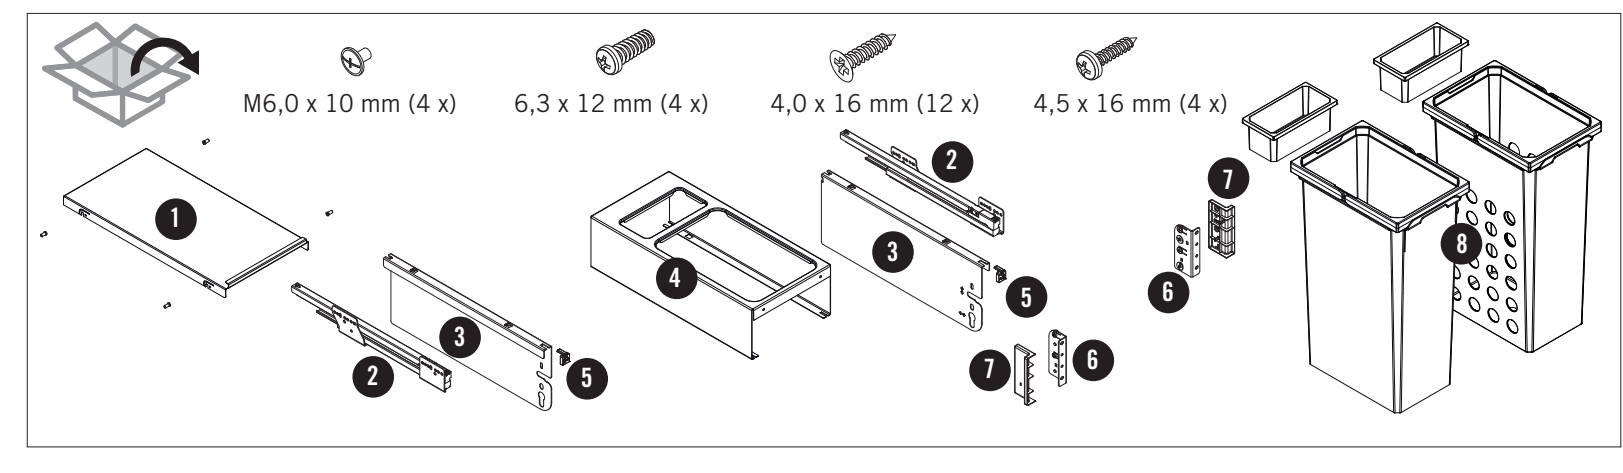

VS ENVI® Space XX Pro

VS WASH® Space XX Pro

C 400 / 450 / 500 / 600 mm

456 mm

64 mm

VS ENVI® Space XX
VS WASH® Space XX

VS ENVI® Space XX Pro
VS WASH® Space XX Pro

Alle Maße sind in mm angegeben. All dimensions are in millimeters.

11 / 2024

44011965_03

VS ENVI® Space XX Pro VS WASH® Space XX Pro

C 300 mm

2 - 11

Alle Maße sind in mm angegeben. All dimensions are in millimeters.