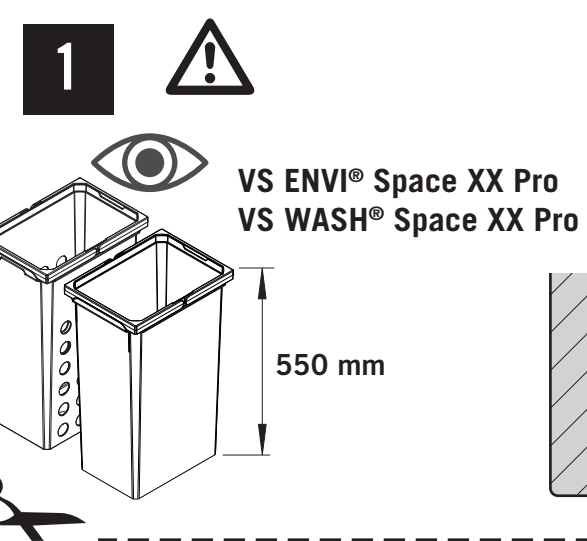

VS ENVI® Space XX Pro

VS WASH® Space XX Pro

C 400 / 450 / 500 / 600 mm

456 mm

64 mm

VS ENVI® Space XX
VS WASH® Space XX

VS ENVI® Space XX Pro
VS WASH® Space XX Pro

Alle Maße sind in mm angegeben. All dimensions are in millimeters.

11 / 2024

44011965_03

VS ENVI® Space XX Pro VS WASH® Space XX Pro

C 300 mm

2 - 11

Alle Maße sind in mm angegeben. All dimensions are in millimeters.