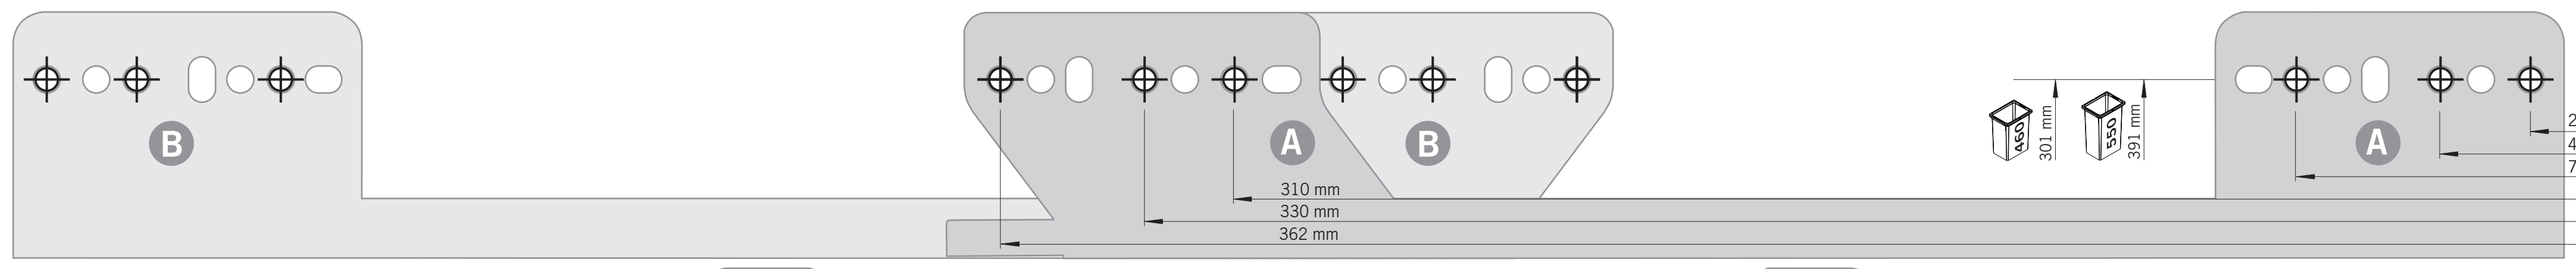

VS ENVI® Space XX Pro

VS WASH® Space XX Pro

C 400 / 450 / 500 / 600 mm

456 mm

64 mm

VS ENVI® Space XX
VS WASH® Space XX

VS ENVI® Space XX Pro
VS WASH® Space XX Pro

Alle Maße sind in mm angegeben. All dimensions are in millimeters.

11 / 2024

44011965_03

VS ENVI® Space XX Pro VS WASH® Space XX Pro

C 300 mm

2 - 11

Alle Maße sind in mm angegeben. All dimensions are in millimeters.