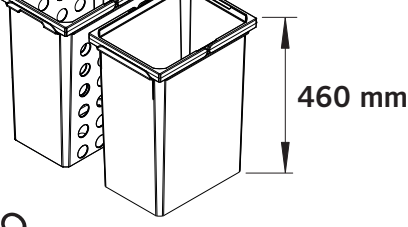

VS ENVI® Space XX Pro

VS WASH® Space XX Pro

C 400 / 450 / 500 / 600 mm

456 mm

64 mm

VS ENVI® Space XX
VS WASH® Space XX

VS ENVI® Space XX Pro
VS WASH® Space XX Pro

Alle Maße sind in mm angegeben. All dimensions are in millimeters.

11 / 2024

44011965_03

VS ENVI® Space XX Pro VS WASH® Space XX Pro

C 300 mm

2 - 11

Alle Maße sind in mm angegeben. All dimensions are in millimeters.