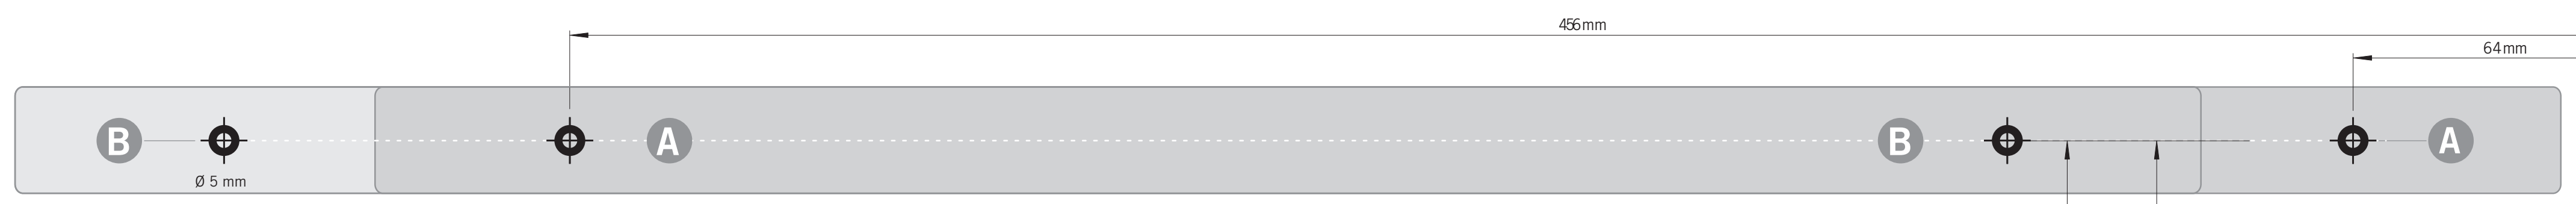

VS ENVI® Space XX Pro

VS WASH® Space XX Pro

C 400 / 450 / 500 / 600 mm

456 mm

64 mm

VS ENVI® Space XX
VS WASH® Space XX

VS ENVI® Space XX Pro
VS WASH® Space XX Pro

Alle Maße sind in mm angegeben. All dimensions are in millimeters.

11 / 2024

44011965_03

VS ENVI® Space XX Pro VS WASH® Space XX Pro

C 300 mm

2 - 11

Alle Maße sind in mm angegeben. All dimensions are in millimeters.