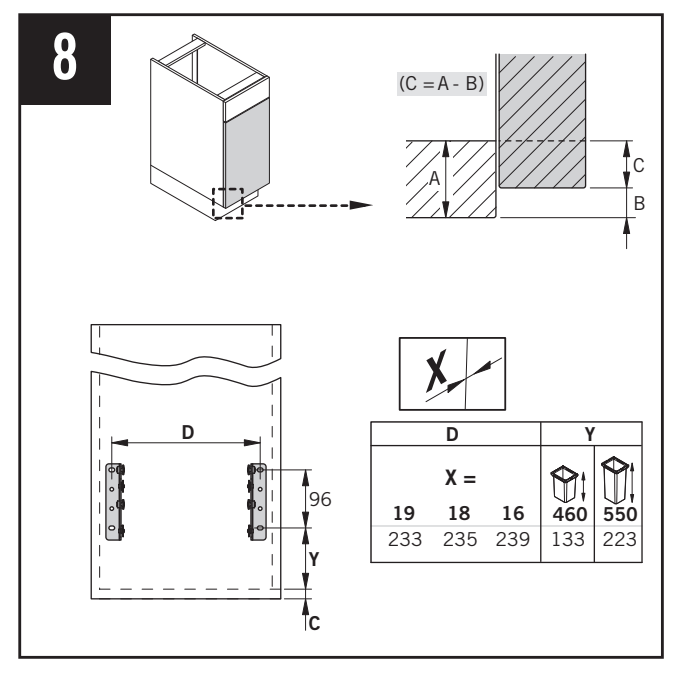

VS ENVI® Space XX Pro

VS WASH® Space XX Pro

C 400 / 450 / 500 / 600 mm

456 mm

64 mm

VS ENVI® Space XX
VS WASH® Space XX

VS ENVI® Space XX Pro
VS WASH® Space XX Pro

Alle Maße sind in mm angegeben. All dimensions are in millimeters.

11 / 2024

44011965_03

VS ENVI® Space XX Pro VS WASH® Space XX Pro

C 300 mm

2 - 11

Alle Maße sind in mm angegeben. All dimensions are in millimeters.