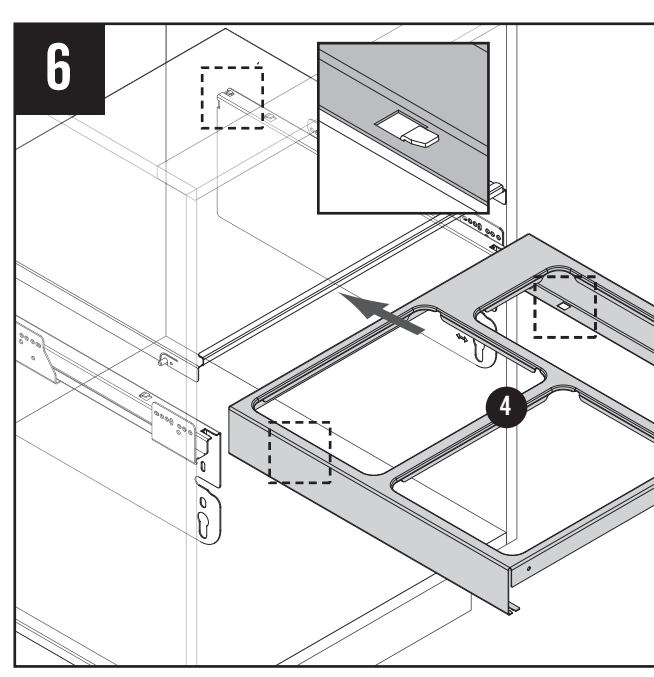

VS ENVI® Space XX Pro

VS WASH® Space XX Pro

C 400 / 450 / 500 / 600 mm

456 mm

64 mm

VS ENVI® Space XX
VS WASH® Space XX

VS ENVI® Space XX Pro
VS WASH® Space XX Pro

Alle Maße sind in mm angegeben. All dimensions are in millimeters.

11 / 2024

44011965_03

VS ENVI® Space XX Pro VS WASH® Space XX Pro

C 300 mm

2 - 11

Alle Maße sind in mm angegeben. All dimensions are in millimeters.