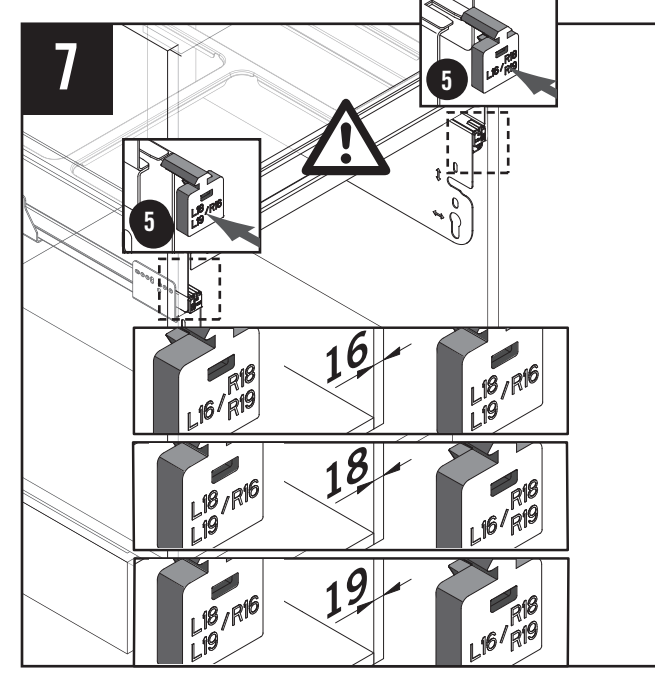

VS ENVI® Space XX Pro

VS WASH® Space XX Pro

C 400 / 450 / 500 / 600 mm

456 mm

64 mm

VS ENVI® Space XX
VS WASH® Space XX

VS ENVI® Space XX Pro
VS WASH® Space XX Pro

Alle Maße sind in mm angegeben. All dimensions are in millimeters.

11 / 2024

44011965_03

VS ENVI® Space XX Pro VS WASH® Space XX Pro

C 300 mm

2 - 11

Alle Maße sind in mm angegeben. All dimensions are in millimeters.