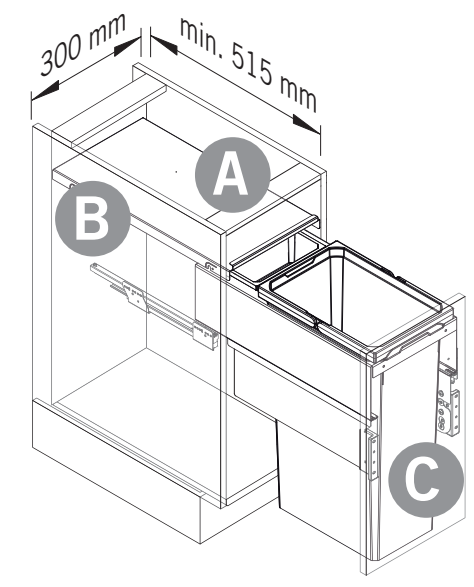

VS ENVI® Space XX Pro

VS WASH® Space XX Pro

C 400 / 450 / 500 / 600 mm

456 mm

64 mm

VS ENVI® Space XX
VS WASH® Space XX

VS ENVI® Space XX Pro
VS WASH® Space XX Pro

Alle Maße sind in mm angegeben. All dimensions are in millimeters.

11 / 2024

44011965_03

VS ENVI® Space XX Pro VS WASH® Space XX Pro

C 300 mm

2 - 11

Alle Maße sind in mm angegeben. All dimensions are in millimeters.