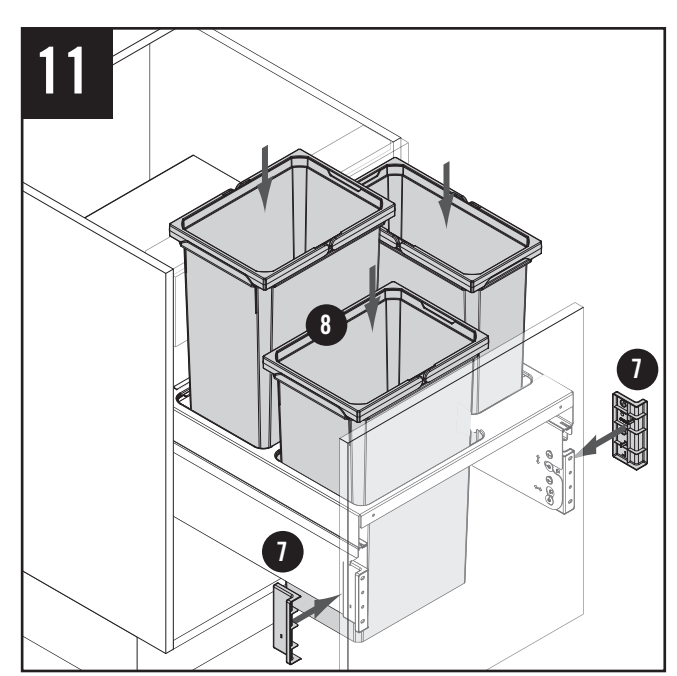

VS ENVI® Space XX Pro

VS WASH® Space XX Pro

C 400 / 450 / 500 / 600 mm

456 mm

64 mm

VS ENVI® Space XX
VS WASH® Space XX

VS ENVI® Space XX Pro
VS WASH® Space XX Pro

Alle Maße sind in mm angegeben. All dimensions are in millimeters.

11 / 2024

44011965_03

VS ENVI® Space XX Pro VS WASH® Space XX Pro

C 300 mm

2 - 11

Alle Maße sind in mm angegeben. All dimensions are in millimeters.