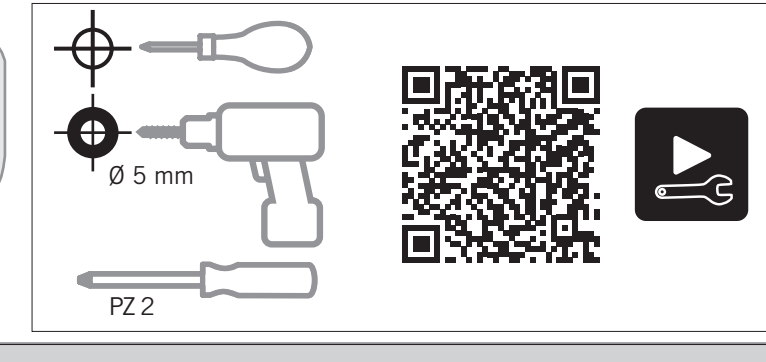

VS ENVI® Space XX Pro

VS WASH® Space XX Pro

C 400 / 450 / 500 / 600 mm

456 mm

64 mm

VS ENVI® Space XX
VS WASH® Space XX

VS ENVI® Space XX Pro
VS WASH® Space XX Pro

Alle Maße sind in mm angegeben. All dimensions are in millimeters.

11 / 2024

44011965_03

VS ENVI® Space XX Pro

VS WASH® Space XX Pro

C 300 mm

2 - 11

Alle Maße sind in mm angegeben. All dimensions are in millimeters.