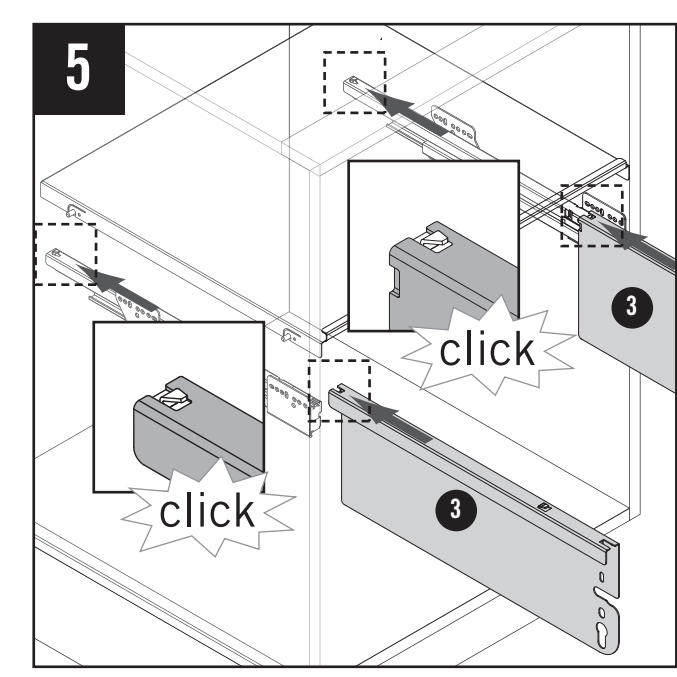

VS ENVI® Space XX Pro

VS WASH® Space XX Pro

C 400 / 450 / 500 / 600 mm

456 mm

64 mm

VS ENVI® Space XX
VS WASH® Space XX

VS ENVI® Space XX Pro
VS WASH® Space XX Pro

Alle Maße sind in mm angegeben. All dimensions are in millimeters.

11 / 2024

44011965_03

VS ENVI® Space XX Pro

VS WASH® Space XX Pro

C 300 mm

2 - 11

Alle Maße sind in mm angegeben. All dimensions are in millimeters.