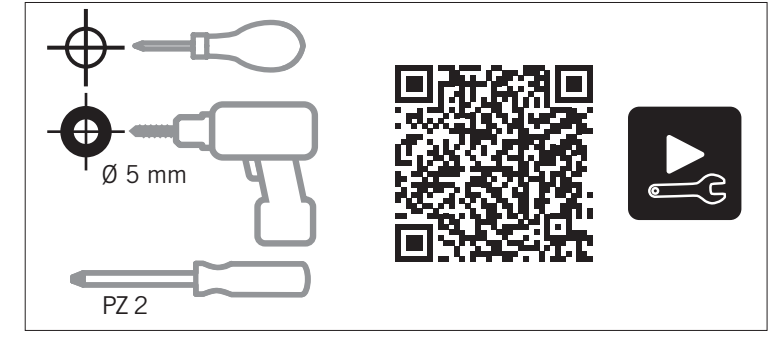

11 / 2024

44011965_03

VS ENVI® Space XX Pro

VS WASH® Space XX Pro

C 300 mm

2 - 11

Alle Maße sind in mm angegeben. All dimensions are in millimeters.