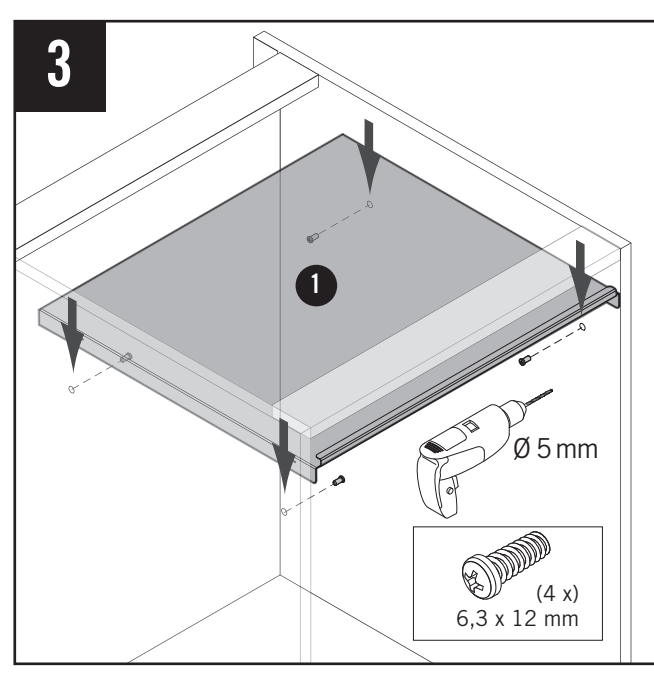

VS ENVI® Space XX Pro

VS WASH® Space XX Pro

C 400 / 450 / 500 / 600 mm

456 mm

64 mm

VS ENVI® Space XX
VS WASH® Space XX

VS ENVI® Space XX Pro
VS WASH® Space XX Pro

Alle Maße sind in mm angegeben. All dimensions are in millimeters.

11 / 2024

44011965_03

VS ENVI® Space XX Pro

VS WASH® Space XX Pro

C 300 mm

2 - 11

Alle Maße sind in mm angegeben. All dimensions are in millimeters.