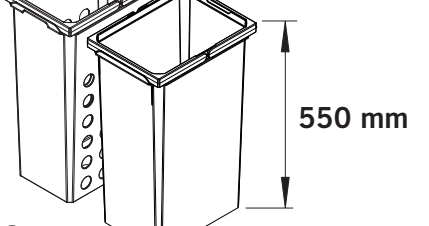

VS ENVI® Space XX Pro

VS WASH® Space XX Pro

C 400 / 450 / 500 / 600 mm

456 mm

64 mm

VS ENVI® Space XX
VS WASH® Space XX

VS ENVI® Space XX Pro
VS WASH® Space XX Pro

Alle Maße sind in mm angegeben. All dimensions are in millimeters.

11 / 2024

44011965_03

VS ENVI® Space XX Pro

VS WASH® Space XX Pro

C 300 mm

2 - 11

Alle Maße sind in mm angegeben. All dimensions are in millimeters.