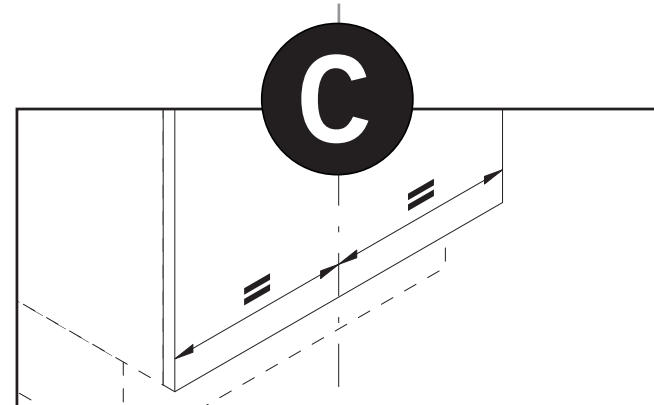

VS ENVI® Space XX Pro

VS WASH® Space XX Pro

C 400 / 450 / 500 / 600 mm

456 mm

64 mm

VS ENVI® Space XX
VS WASH® Space XX

VS ENVI® Space XX Pro
VS WASH® Space XX Pro

Alle Maße sind in mm angegeben. All dimensions are in millimeters.

11 / 2024

44011965_03

VS ENVI® Space XX Pro

VS WASH® Space XX Pro

C 300 mm

2 - 11

Alle Maße sind in mm angegeben. All dimensions are in millimeters.