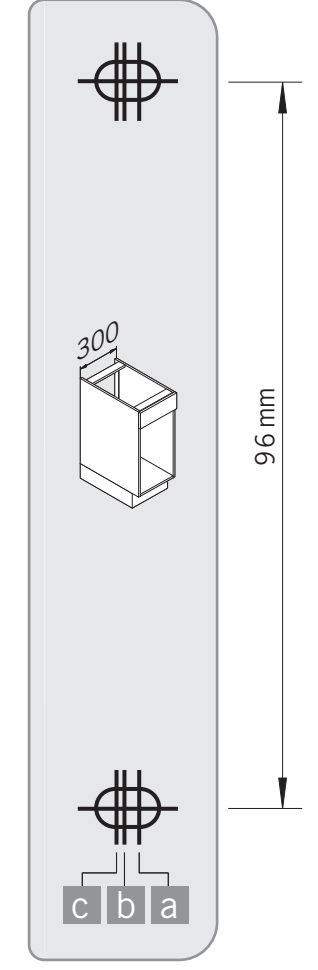

VS ENVI® Space XX Pro

VS WASH® Space XX Pro

C 400 / 450 / 500 / 600 mm

456 mm

64 mm

VS ENVI® Space XX
VS WASH® Space XX

VS ENVI® Space XX Pro
VS WASH® Space XX Pro

Alle Maße sind in mm angegeben. All dimensions are in millimeters.

11 / 2024

44011965_03

VS ENVI® Space XX Pro

VS WASH® Space XX Pro

C 300 mm

2 - 11

Alle Maße sind in mm angegeben. All dimensions are in millimeters.