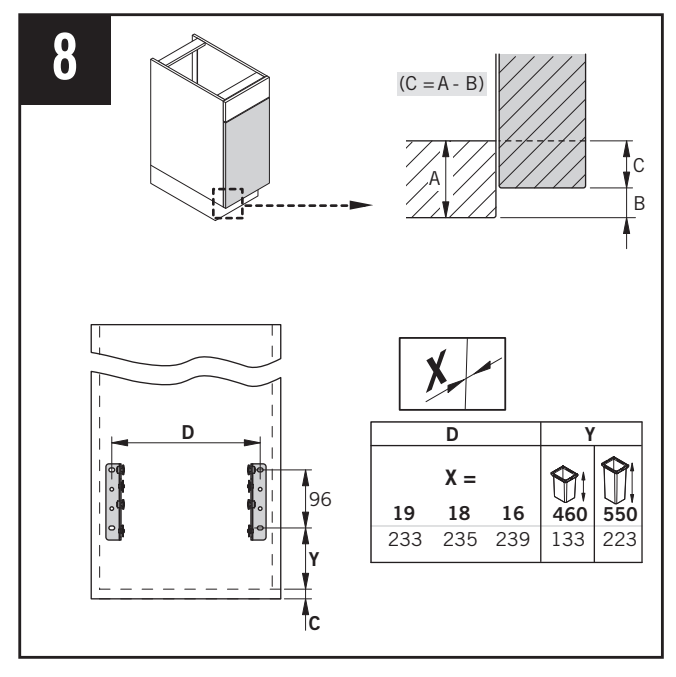

VS ENVI® Space XX Pro

VS WASH® Space XX Pro

C 400 / 450 / 500 / 600 mm

456 mm

64 mm

VS ENVI® Space XX
VS WASH® Space XX

VS ENVI® Space XX Pro
VS WASH® Space XX Pro

Alle Maße sind in mm angegeben. All dimensions are in millimeters.

11 / 2024

44011965_03

VS ENVI® Space XX Pro

VS WASH® Space XX Pro

C 300 mm

2 - 11

Alle Maße sind in mm angegeben. All dimensions are in millimeters.