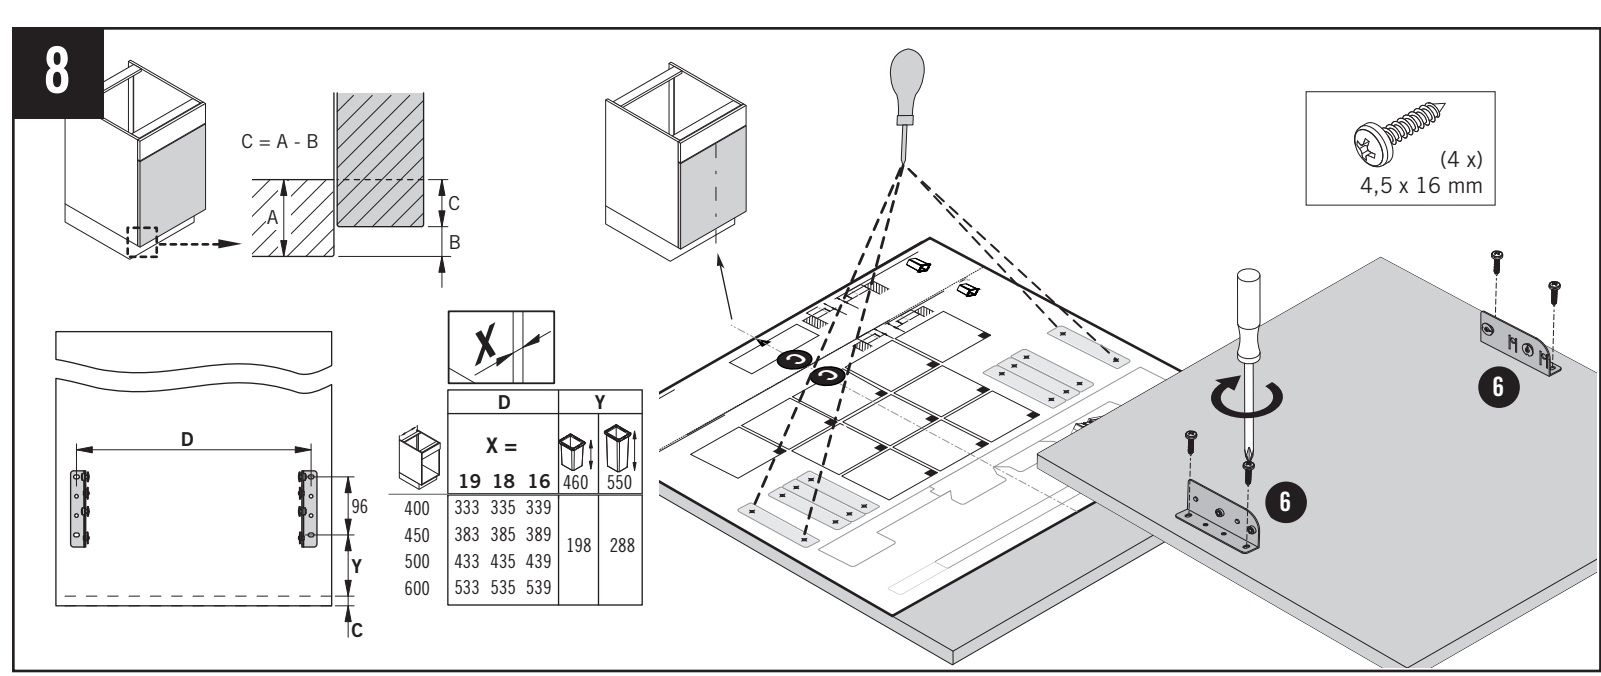

VS ENVI® Space XX Pro

VS WASH® Space XX Pro

C 400 / 450 / 500 / 600 mm

456 mm

64 mm

VS ENVI® Space XX
VS WASH® Space XX

VS ENVI® Space XX Pro
VS WASH® Space XX Pro

Alle Maße sind in mm angegeben. All dimensions are in millimeters.

11 / 2024

44011965_03

VS ENVI® Space XX Pro

VS WASH® Space XX Pro

C 300 mm

2 - 11

Alle Maße sind in mm angegeben. All dimensions are in millimeters.