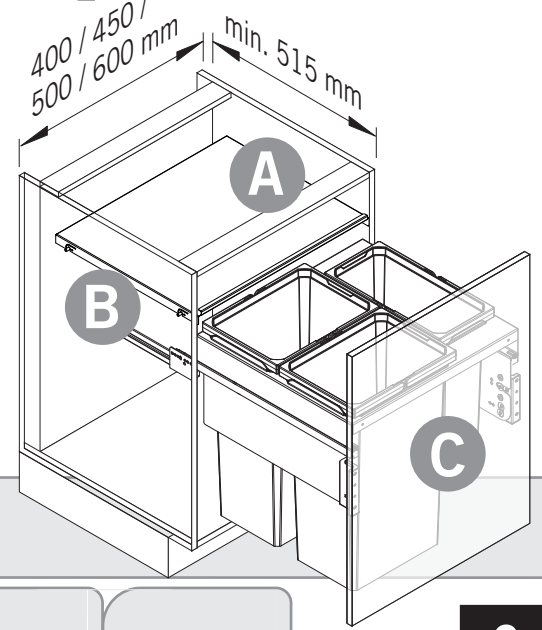

VS ENVI® Space XX Pro

VS WASH® Space XX Pro

C 400 / 450 / 500 / 600 mm

456 mm

64 mm

VS ENVI® Space XX
VS WASH® Space XX

VS ENVI® Space XX Pro
VS WASH® Space XX Pro

Alle Maße sind in mm angegeben. All dimensions are in millimeters.

11 / 2024

44011965_03

VS ENVI® Space XX Pro

VS WASH® Space XX Pro

C 300 mm

2 - 11

Alle Maße sind in mm angegeben. All dimensions are in millimeters.