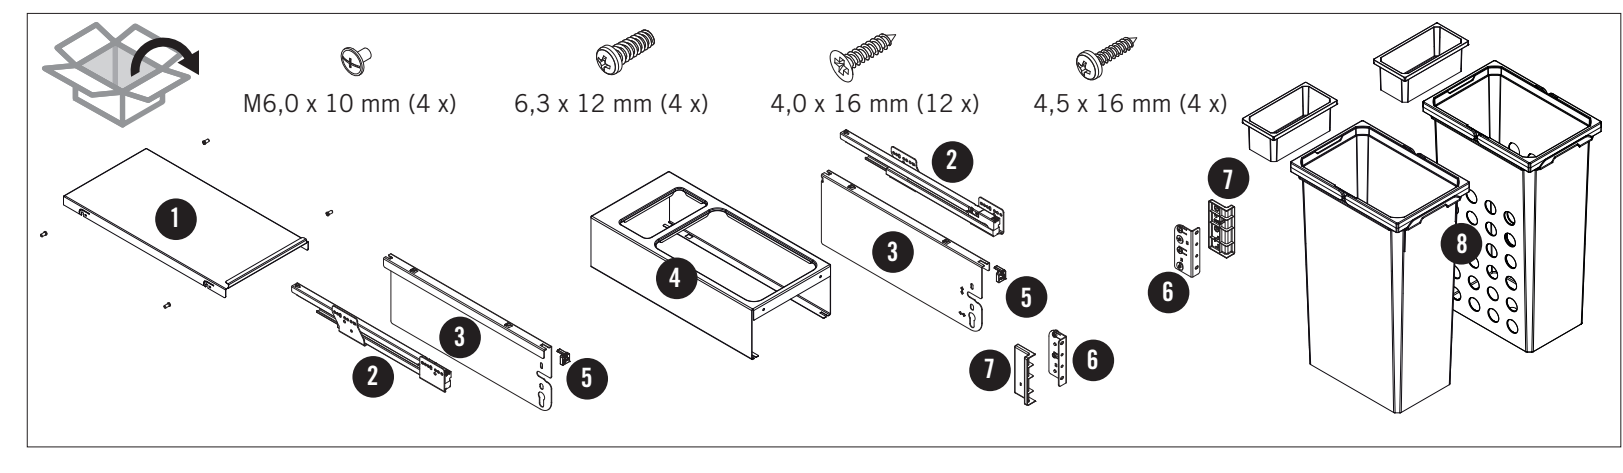

11 / 2024

44011965_03

VS ENVI® Space XX Pro

VS WASH® Space XX Pro

C 300 mm

2 - 11

Alle Maße sind in mm angegeben. All dimensions are in millimeters.