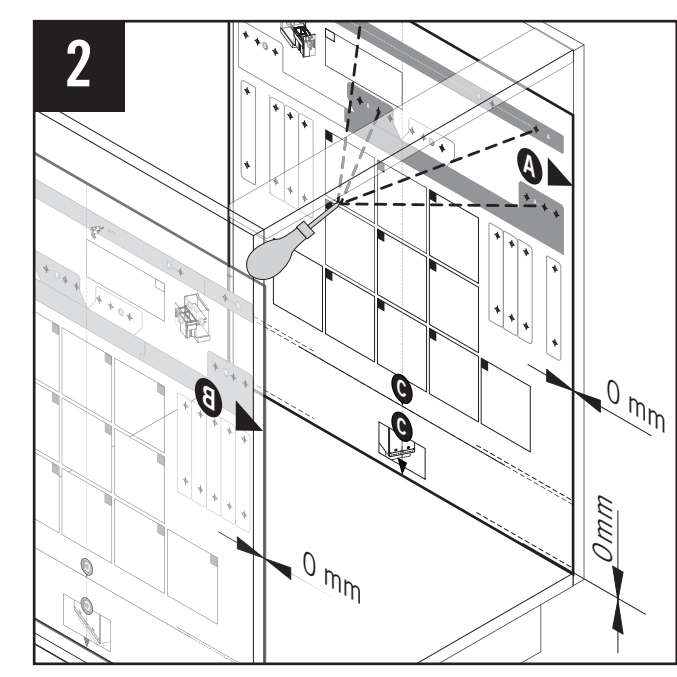

VS ENVI® Space XX Pro

VS WASH® Space XX Pro

C 400 / 450 / 500 / 600 mm

456 mm

64 mm

VS ENVI® Space XX
VS WASH® Space XX

VS ENVI® Space XX Pro
VS WASH® Space XX Pro

Alle Maße sind in mm angegeben. All dimensions are in millimeters.

11 / 2024

44011965_03

VS ENVI® Space XX Pro

VS WASH® Space XX Pro

C 300 mm

2 - 11

Alle Maße sind in mm angegeben. All dimensions are in millimeters.