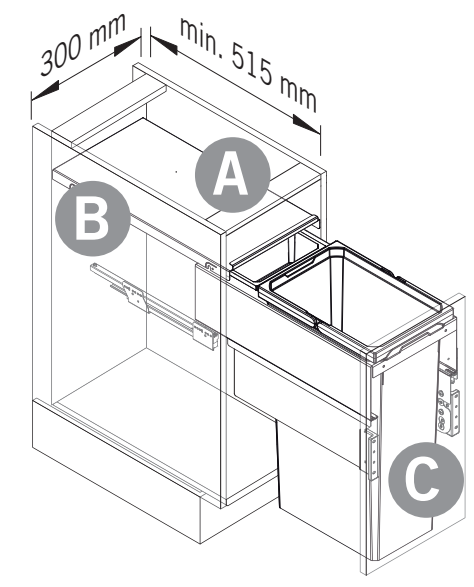

VS ENVI® Space XX Pro

VS WASH® Space XX Pro

C 400 / 450 / 500 / 600 mm

456 mm

64 mm

VS ENVI® Space XX
VS WASH® Space XX

VS ENVI® Space XX Pro
VS WASH® Space XX Pro

Alle Maße sind in mm angegeben. All dimensions are in millimeters.

11 / 2024

44011965_03

VS ENVI® Space XX Pro

VS WASH® Space XX Pro

C 300 mm

2 - 11

Alle Maße sind in mm angegeben. All dimensions are in millimeters.