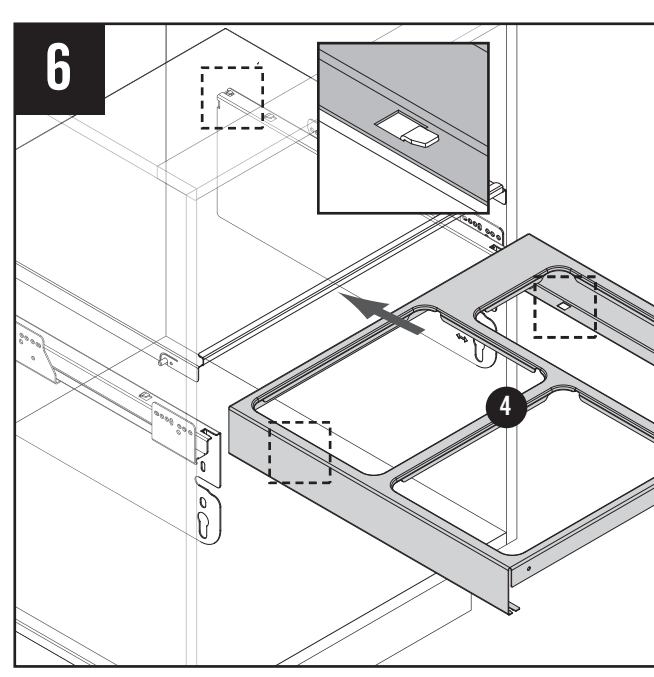

VS ENVI® Space XX Pro

VS WASH® Space XX Pro

C 400 / 450 / 500 / 600 mm

456 mm

64 mm

VS ENVI® Space XX
VS WASH® Space XX

VS ENVI® Space XX Pro
VS WASH® Space XX Pro

Alle Maße sind in mm angegeben. All dimensions are in millimeters.

11 / 2024

44011965_03

VS ENVI® Space XX Pro

VS WASH® Space XX Pro

C 300 mm

2 - 11

Alle Maße sind in mm angegeben. All dimensions are in millimeters.