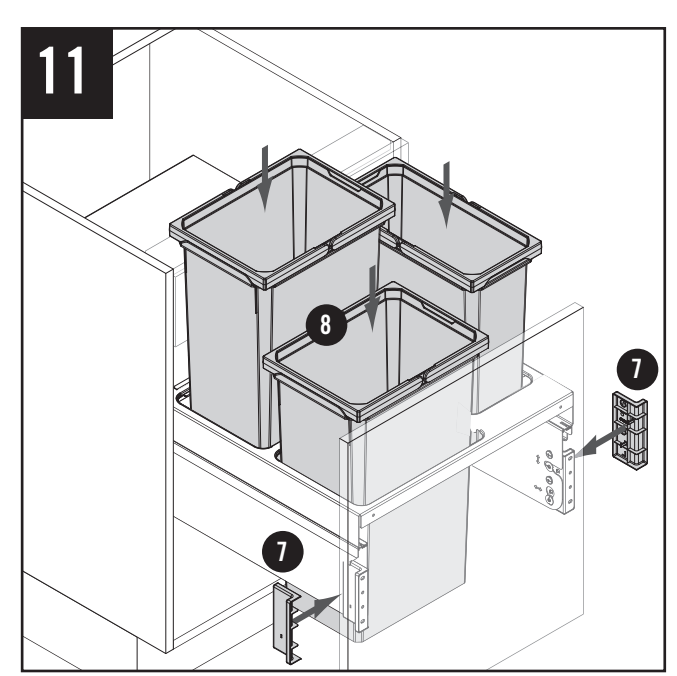

VS ENVI® Space XX Pro

VS WASH® Space XX Pro

C 400 / 450 / 500 / 600 mm

456 mm

64 mm

VS ENVI® Space XX
VS WASH® Space XX

VS ENVI® Space XX Pro
VS WASH® Space XX Pro

Alle Maße sind in mm angegeben. All dimensions are in millimeters.

11 / 2024

44011965_03

VS ENVI® Space XX Pro

VS WASH® Space XX Pro

C 300 mm

2 - 11

Alle Maße sind in mm angegeben. All dimensions are in millimeters.