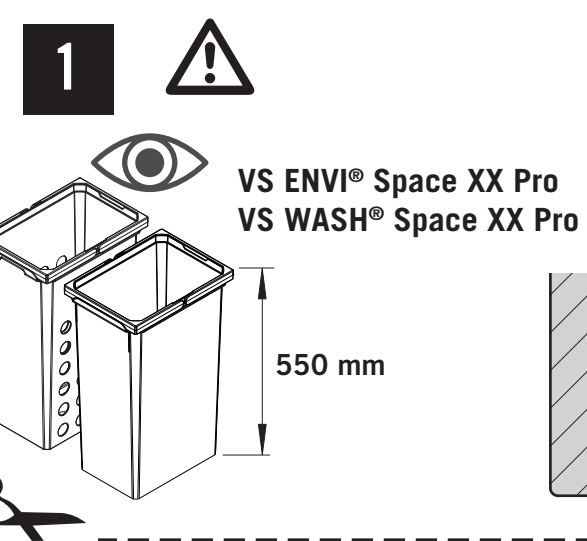

VS ENVI® Space XX Pro

VS WASH® Space XX Pro

C 400 / 450 / 500 / 600 mm

456 mm

64 mm

VS ENVI® Space XX
VS WASH® Space XX

VS ENVI® Space XX Pro
VS WASH® Space XX Pro

Alle Maße sind in mm angegeben. All dimensions are in millimeters.

11 / 2024

44011965_03

VS ENVI® Space XX Pro

VS WASH® Space XX Pro

C 300 mm

2 - 11

Alle Maße sind in mm angegeben. All dimensions are in millimeters.