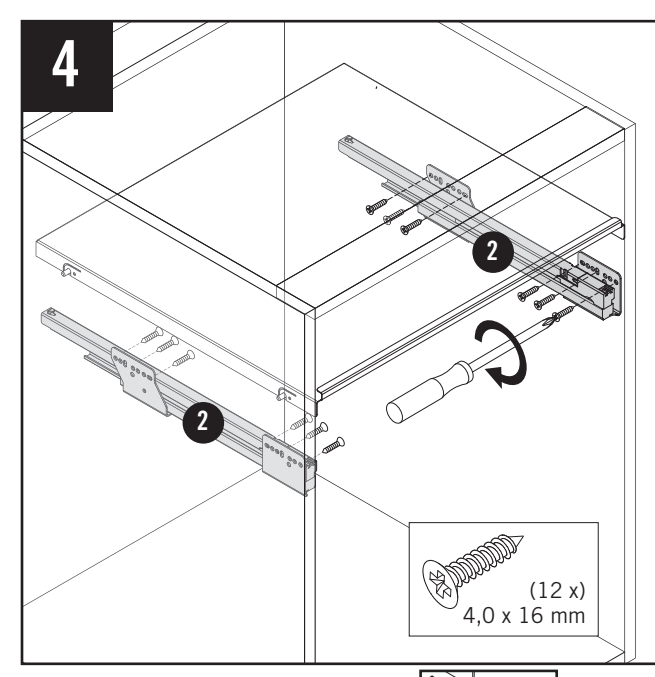

VS ENVI® Space XX Pro

VS WASH® Space XX Pro

C 400 / 450 / 500 / 600 mm

456 mm

64 mm

VS ENVI® Space XX
VS WASH® Space XX

VS ENVI® Space XX Pro
VS WASH® Space XX Pro

Alle Maße sind in mm angegeben. All dimensions are in millimeters.

11 / 2024

44011965_03

VS ENVI® Space XX Pro

VS WASH® Space XX Pro

C 300 mm

2 - 11

Alle Maße sind in mm angegeben. All dimensions are in millimeters.