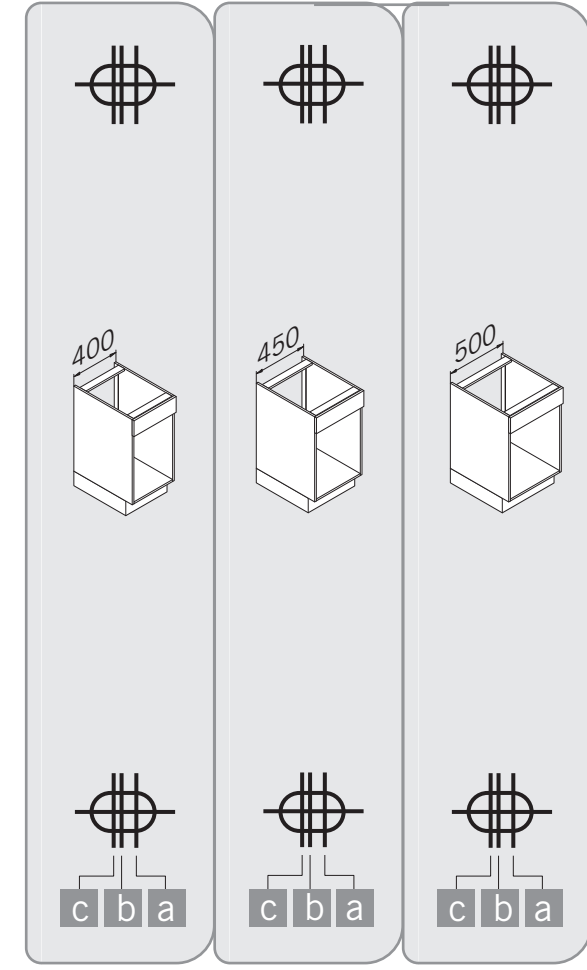

VS ENVI® Space XX Pro

VS WASH® Space XX Pro

C 400 / 450 / 500 / 600 mm

456 mm

64 mm

VS ENVI® Space XX
VS WASH® Space XX

VS ENVI® Space XX Pro
VS WASH® Space XX Pro

Alle Maße sind in mm angegeben. All dimensions are in millimeters.

11 / 2024

44011965_03

VS ENVI® Space XX Pro

VS WASH® Space XX Pro

C 300 mm

2 - 11

Alle Maße sind in mm angegeben. All dimensions are in millimeters.