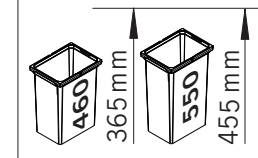

VS ENVI® Space XX Pro

VS WASH® Space XX Pro

C 400 / 450 / 500 / 600 mm

456 mm

64 mm

VS ENVI® Space XX
VS WASH® Space XX

VS ENVI® Space XX Pro
VS WASH® Space XX Pro

Alle Maße sind in mm angegeben. All dimensions are in millimeters.

11 / 2024

44011965_03

VS ENVI® Space XX Pro

VS WASH® Space XX Pro

C 300 mm

2 - 11

Alle Maße sind in mm angegeben. All dimensions are in millimeters.