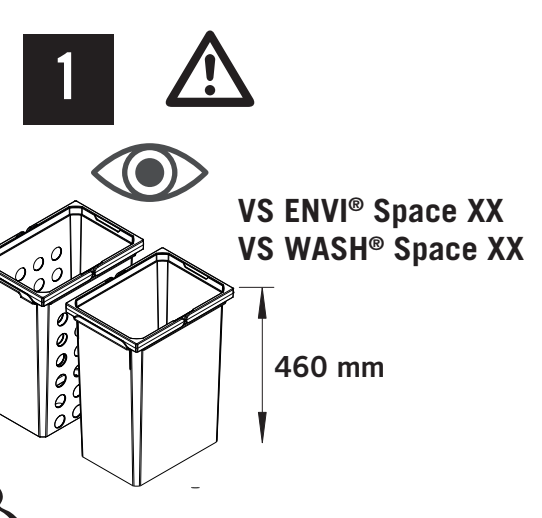

VS ENVI® Space XX Pro

VS WASH® Space XX Pro

C 400 / 450 / 500 / 600 mm

456 mm

64 mm

VS ENVI® Space XX
VS WASH® Space XX

VS ENVI® Space XX Pro
VS WASH® Space XX Pro

Alle Maße sind in mm angegeben. All dimensions are in millimeters.

11 / 2024

44011965_03

VS ENVI® Space XX Pro

VS WASH® Space XX Pro

C 300 mm

2 - 11

Alle Maße sind in mm angegeben. All dimensions are in millimeters.