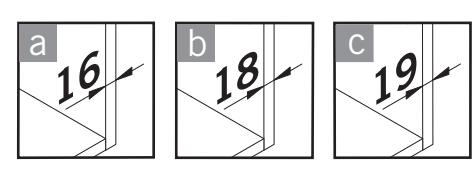

VS ENVI® Space XX Pro

VS WASH® Space XX Pro

C 400 / 450 / 500 / 600 mm

456 mm

64 mm

VS ENVI® Space XX
VS WASH® Space XX

VS ENVI® Space XX Pro
VS WASH® Space XX Pro

Alle Maße sind in mm angegeben. All dimensions are in millimeters.

11 / 2024

44011965_03

VS ENVI® Space XX Pro

VS WASH® Space XX Pro

C 300 mm

2 - 11

Alle Maße sind in mm angegeben. All dimensions are in millimeters.