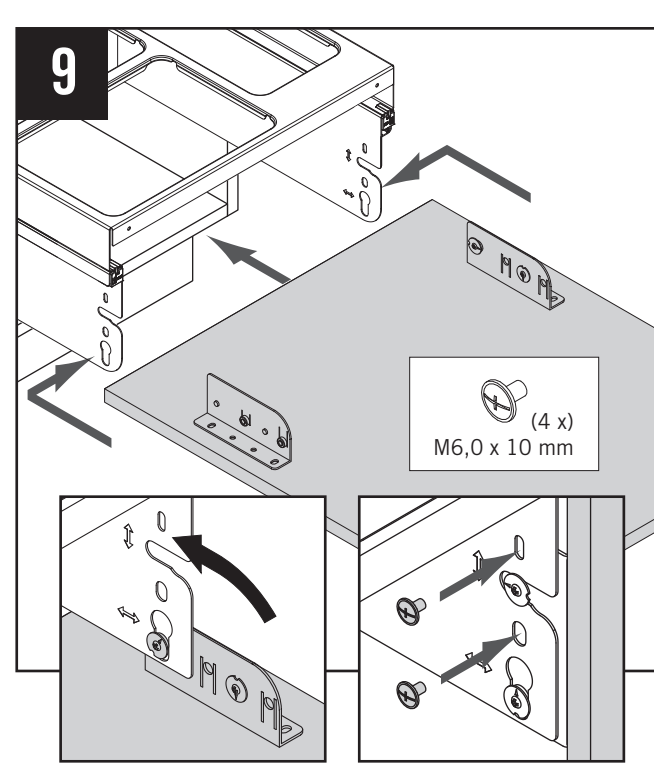

VS ENVI® Space XX Pro

VS WASH® Space XX Pro

C 400 / 450 / 500 / 600 mm

456 mm

64 mm

VS ENVI® Space XX
VS WASH® Space XX

VS ENVI® Space XX Pro
VS WASH® Space XX Pro

Alle Maße sind in mm angegeben. All dimensions are in millimeters.

11 / 2024

44011965_03

VS ENVI® Space XX Pro

VS WASH® Space XX Pro

C 300 mm

2 - 11

Alle Maße sind in mm angegeben. All dimensions are in millimeters.