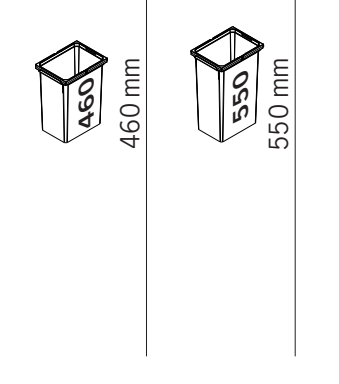

VS ENVI® Space XX Pro

VS WASH® Space XX Pro

C 400 / 450 / 500 / 600 mm

456 mm

64 mm

VS ENVI® Space XX
VS WASH® Space XX

VS ENVI® Space XX Pro
VS WASH® Space XX Pro

Alle Maße sind in mm angegeben. All dimensions are in millimeters.

11 / 2024

44011965_03

VS ENVI® Space XX Pro

VS WASH® Space XX Pro

C 300 mm

2 - 11

Alle Maße sind in mm angegeben. All dimensions are in millimeters.