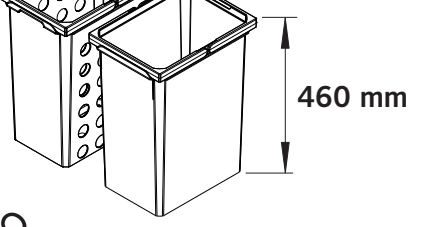

VS ENVI® Space XX Pro

VS WASH® Space XX Pro

C 400 / 450 / 500 / 600 mm

456 mm

64 mm

VS ENVI® Space XX
VS WASH® Space XX

VS ENVI® Space XX Pro
VS WASH® Space XX Pro

Alle Maße sind in mm angegeben. All dimensions are in millimeters.

11 / 2024

44011965_03

VS ENVI® Space XX Pro

VS WASH® Space XX Pro

C 300 mm

2 - 11

Alle Maße sind in mm angegeben. All dimensions are in millimeters.