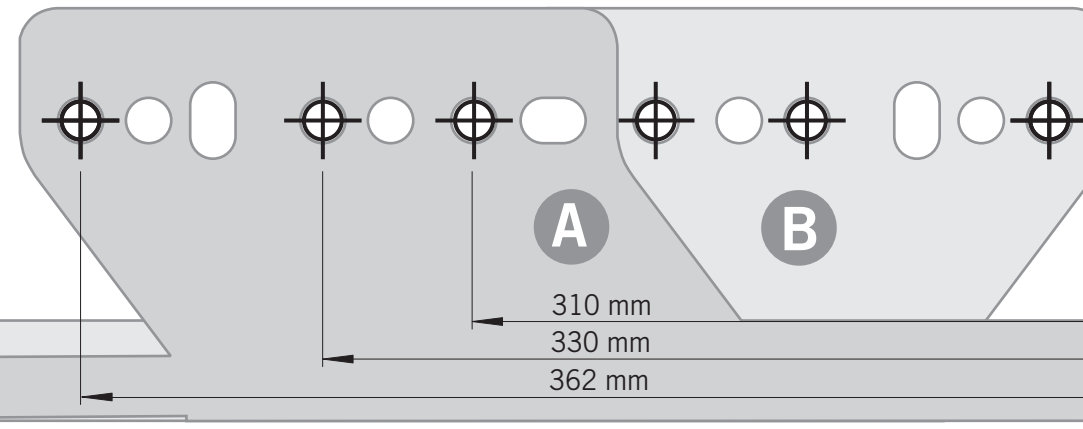

VS ENVI® Space XX Pro

VS WASH® Space XX Pro

C 400 / 450 / 500 / 600 mm

456 mm

64 mm

VS ENVI® Space XX
VS WASH® Space XX

VS ENVI® Space XX Pro
VS WASH® Space XX Pro

Alle Maße sind in mm angegeben. All dimensions are in millimeters.

11 / 2024

44011965_03

VS ENVI® Space XX Pro

VS WASH® Space XX Pro

C 300 mm

2 - 11

Alle Maße sind in mm angegeben. All dimensions are in millimeters.