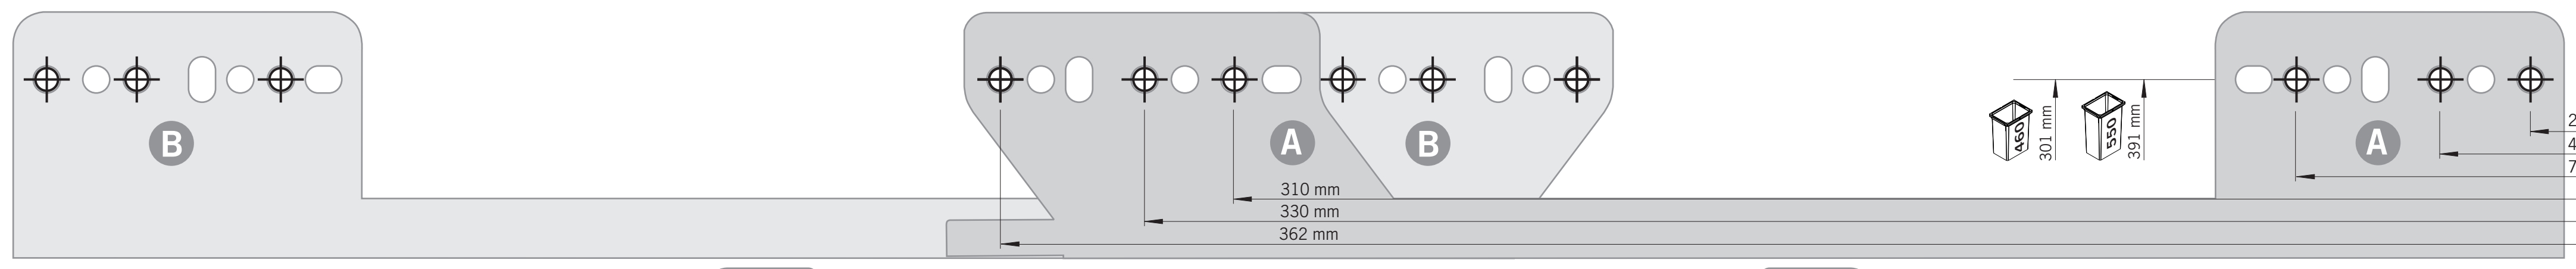

11 / 2024

44011965_03

VS ENVI® Space XX Pro

VS WASH® Space XX Pro

C 300 mm

2 - 11

Alle Maße sind in mm angegeben. All dimensions are in millimeters.