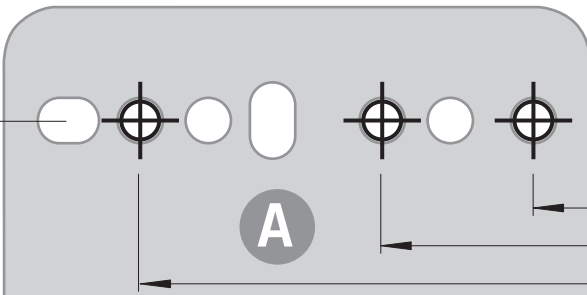

VS ENVI® Space XX Pro

VS WASH® Space XX Pro

C 400 / 450 / 500 / 600 mm

456 mm

64 mm

VS ENVI® Space XX
VS WASH® Space XX

VS ENVI® Space XX Pro
VS WASH® Space XX Pro

Alle Maße sind in mm angegeben. All dimensions are in millimeters.

11 / 2024

44011965_03

VS ENVI® Space XX Pro

VS WASH® Space XX Pro

C 300 mm

2 - 11

Alle Maße sind in mm angegeben. All dimensions are in millimeters.