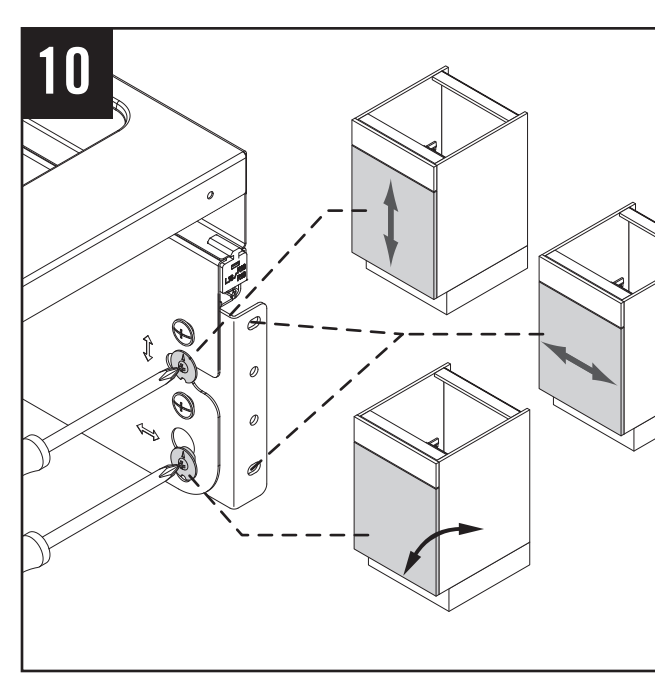

VS ENVI® Space XX Pro

VS WASH® Space XX Pro

C 400 / 450 / 500 / 600 mm

456 mm

64 mm

VS ENVI® Space XX
VS WASH® Space XX

VS ENVI® Space XX Pro
VS WASH® Space XX Pro

Alle Maße sind in mm angegeben. All dimensions are in millimeters.

11 / 2024

44011965_03

VS ENVI® Space XX Pro

VS WASH® Space XX Pro

C 300 mm

2 - 11

Alle Maße sind in mm angegeben. All dimensions are in millimeters.