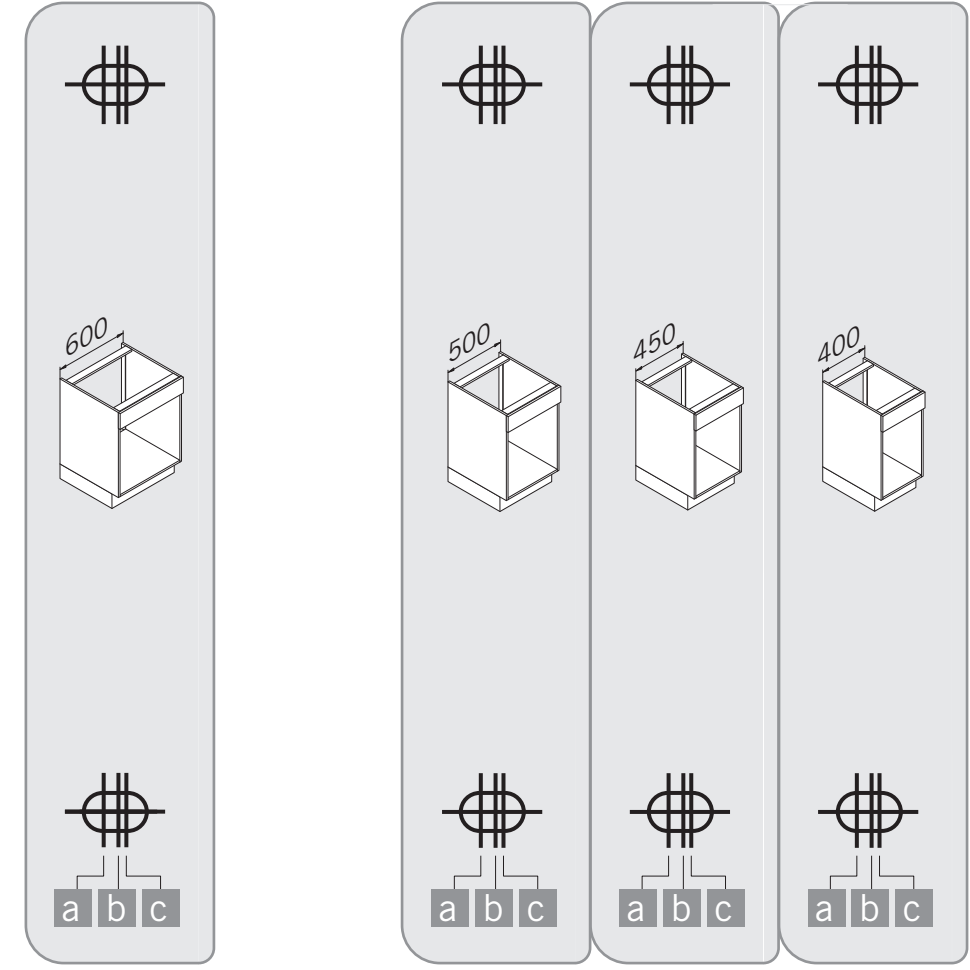

VS ENVI® Space XX Pro

VS WASH® Space XX Pro

C 400 / 450 / 500 / 600 mm

456 mm

64 mm

VS ENVI® Space XX
VS WASH® Space XX

VS ENVI® Space XX Pro
VS WASH® Space XX Pro

Alle Maße sind in mm angegeben. All dimensions are in millimeters.

11 / 2024

44011965_03

VS ENVI® Space XX Pro

VS WASH® Space XX Pro

C 300 mm

2 - 11

Alle Maße sind in mm angegeben. All dimensions are in millimeters.