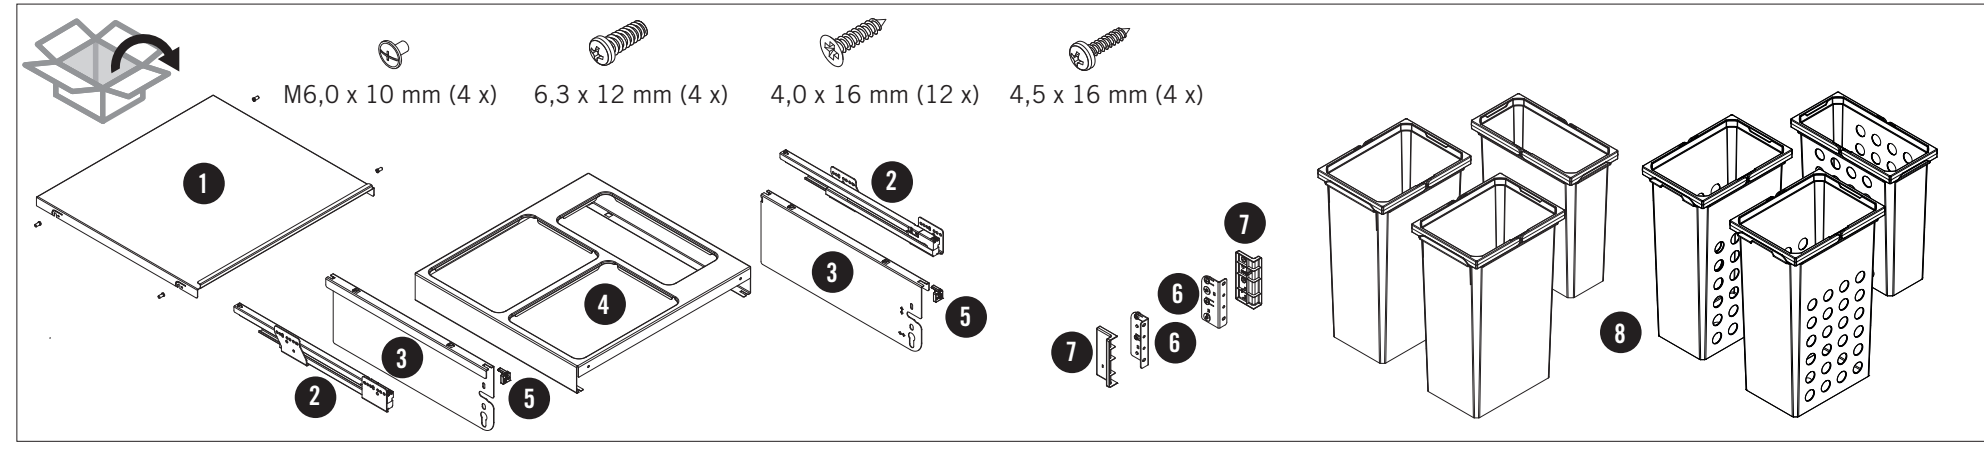

VS ENVI® Space XX Pro

VS WASH® Space XX Pro

C 400 / 450 / 500 / 600 mm

456 mm

64 mm

VS ENVI® Space XX
VS WASH® Space XX

VS ENVI® Space XX Pro
VS WASH® Space XX Pro

Alle Maße sind in mm angegeben. All dimensions are in millimeters.

11 / 2024

44011965_03

VS ENVI® Space XX Pro

VS WASH® Space XX Pro

C 300 mm

2 - 11

Alle Maße sind in mm angegeben. All dimensions are in millimeters.