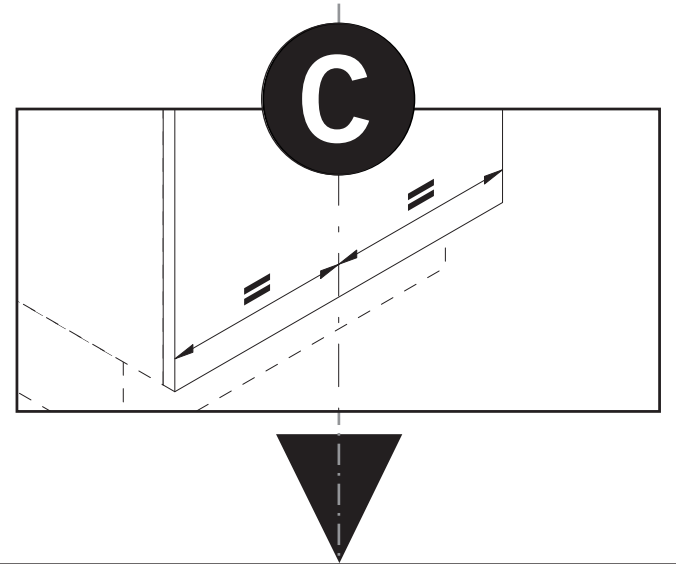

VS ENVI® Space XX Pro

VS WASH® Space XX Pro

C 400 / 450 / 500 / 600 mm

456 mm

64 mm

VS ENVI® Space XX
VS WASH® Space XX

VS ENVI® Space XX Pro
VS WASH® Space XX Pro

Alle Maße sind in mm angegeben. All dimensions are in millimeters.

11 / 2024

44011965_03

VS ENVI® Space XX Pro

VS WASH® Space XX Pro

C 300 mm

2 - 11

Alle Maße sind in mm angegeben. All dimensions are in millimeters.