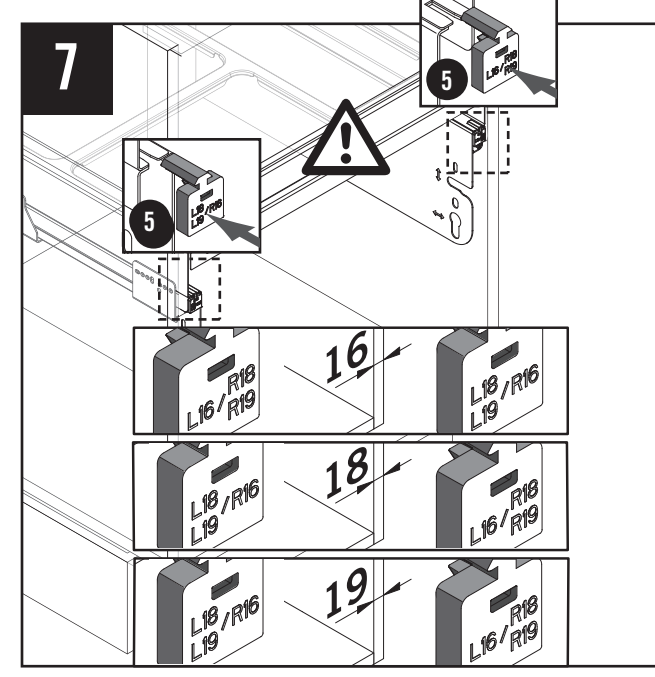

VS ENVI® Space XX Pro

VS WASH® Space XX Pro

C 400 / 450 / 500 / 600 mm

456 mm

64 mm

VS ENVI® Space XX
VS WASH® Space XX

VS ENVI® Space XX Pro
VS WASH® Space XX Pro

Alle Maße sind in mm angegeben. All dimensions are in millimeters.

11 / 2024

44011965_03

VS ENVI® Space XX Pro

VS WASH® Space XX Pro

C 300 mm

2 - 11

Alle Maße sind in mm angegeben. All dimensions are in millimeters.