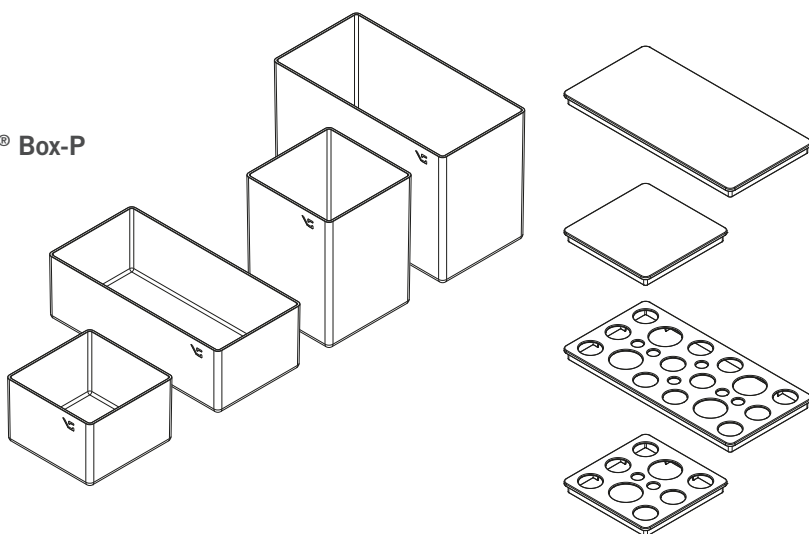

VS ADD[®] Box

VS ADD[®] Separator

PRODUKTINFORMATION / *PRODUCT INFORMATION*

VS ADD[®] Box-M

VS ADD[®] Box-P

VS ADD[®] Separator

Produktabmessungen
Product Measurements

Boxen
Boxes

Höhen
Heights

140 mm

VS ADD® Box-M3 1x1

VS ADD® Box-M3 2x1

70 mm

VS ADD® Box-M2 1x1

VS ADD® Box-M2 2x1

Deckel
Lids

VS ADD® Box-M Lid 1x1

VS ADD® Box-M Lid 2x1

VS ADD® Box-M Lid-hole 1x1

VS ADD® Box-M Lid-hole 2x1

140 mm

VS ADD® Box-P3 1x1

VS ADD® Box-P3 2x1

VS ADD® Box-P Lid 1x1

VS ADD® Box-P Lid 2x1

VS ADD® Box-P Lid-hole 1x1

VS ADD® Box-P Lid-hole 2x1

70 mm

VS ADD® Box-P2 1x1

VS ADD® Box-P2 2x1

VS ADD® Separator

Füllmenge Boxen:
Volume of Boxes: