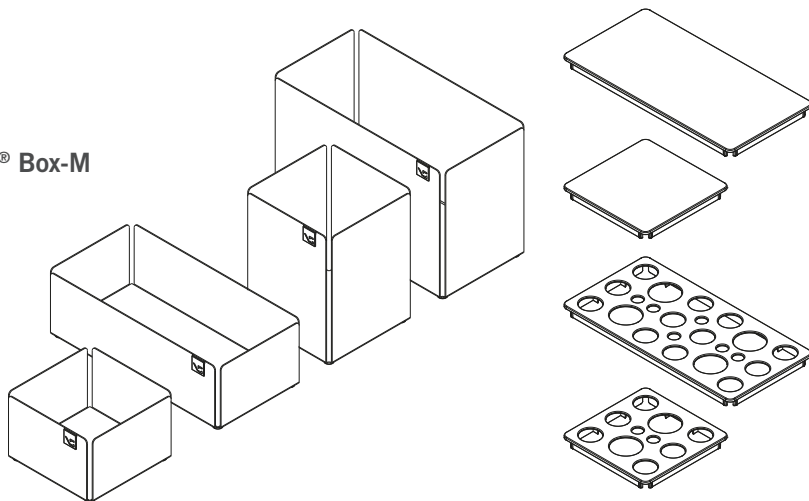

VS ADD[®] Box

VS ADD[®] Separator

PRODUKTINFORMATION / *PRODUCT INFORMATION*

VS ADD[®] Box-M

VS ADD[®] Box-P

VS ADD[®] Separator

Produktabmessungen
Product Measurements

Boxen
Boxes

Höhen
Heights

140 mm

VS ADD® Box-M3 1x1

VS ADD® Box-M3 2x1

70 mm

VS ADD® Box-M2 1x1

VS ADD® Box-M2 2x1

Deckel
Lids

VS ADD® Box-M Lid 1x1

VS ADD® Box-M Lid 2x1

VS ADD® Box-M Lid-hole 1x1

VS ADD® Box-M Lid-hole 2x1

140 mm

VS ADD® Box-P3 1x1

VS ADD® Box-P3 2x1

VS ADD® Box-P Lid 1x1

VS ADD® Box-P Lid 2x1

VS ADD® Box-P Lid-hole 1x1

VS ADD® Box-P Lid-hole 2x1

70 mm

VS ADD® Box-P2 1x1

VS ADD® Box-P2 2x1

VS ADD® Separator

Füllmenge Boxen:
Volume of Boxes: