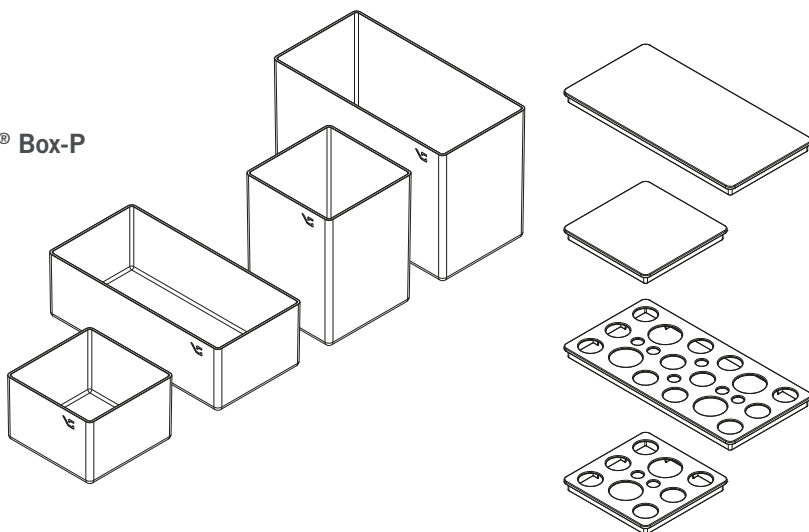

VS ADD[®] Box

VS ADD[®] Separator

PRODUKTINFORMATION / *PRODUCT INFORMATION*

VS ADD[®] Box-M

VS ADD[®] Box-P

VS ADD[®] Separator

Produktabmessungen
Product Measurements

Boxen
Boxes

Höhen
Heights

140 mm

VS ADD® Box-M3 1x1

VS ADD® Box-M3 2x1

70 mm

VS ADD® Box-M2 1x1

VS ADD® Box-M2 2x1

Deckel
Lids

VS ADD® Box-M Lid 1x1

VS ADD® Box-M Lid 2x1

VS ADD® Box-M Lid-hole 1x1

VS ADD® Box-M Lid-hole 2x1

140 mm

VS ADD® Box-P3 1x1

VS ADD® Box-P3 2x1

VS ADD® Box-P Lid 1x1

VS ADD® Box-P Lid 2x1

VS ADD® Box-P Lid-hole 1x1

VS ADD® Box-P Lid-hole 2x1

70 mm

VS ADD® Box-P2 1x1

VS ADD® Box-P2 2x1

VS ADD® Separator

Füllmenge Boxen:
Volume of Boxes: