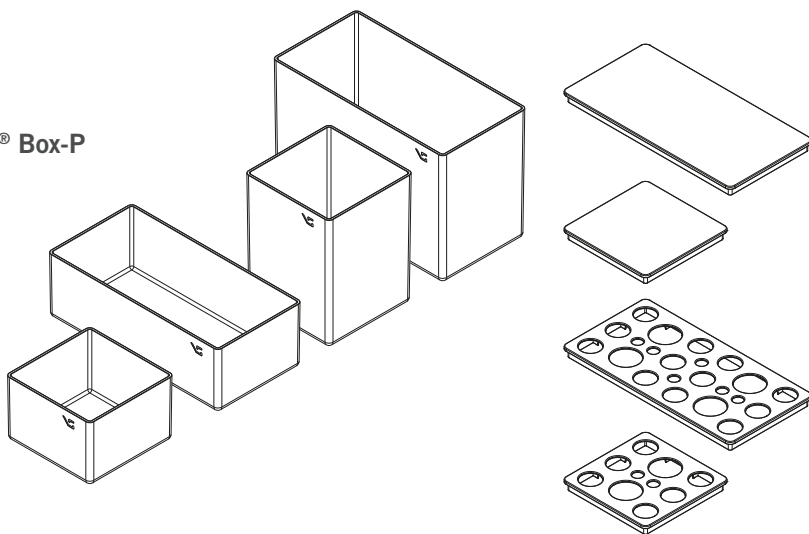

# VS ADD<sup>®</sup> Box

# VS ADD<sup>®</sup> Separator

PRODUKTINFORMATION / *PRODUCT INFORMATION*

VS ADD<sup>®</sup> Box-M

VS ADD<sup>®</sup> Box-P

VS ADD<sup>®</sup> Separator

**Produktabmessungen**  
**Product Measurements**

**Boxen**  
**Boxes**

Höhen  
Heights

140 mm

VS ADD® Box-M3 1x1

VS ADD® Box-M3 2x1

70 mm

VS ADD® Box-M2 1x1

VS ADD® Box-M2 2x1

**Deckel**  
**Lids**

VS ADD® Box-M Lid 1x1

VS ADD® Box-M Lid 2x1

VS ADD® Box-M Lid-hole 1x1

VS ADD® Box-M Lid-hole 2x1

140 mm

VS ADD® Box-P3 1x1

VS ADD® Box-P3 2x1

VS ADD® Box-P Lid 1x1