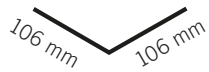

VS ADD® Box-M Lid 1x1

VS ADD® Box-M Lid 2x1

VS ADD® Box-M Lid-hole 1x1

VS ADD® Box-M Lid-hole 2x1

140 mm

VS ADD® Box-P3 1x1

VS ADD® Box-P3 2x1

VS ADD® Box-P Lid 1x1

VS ADD® Box-P Lid 2x1

VS ADD® Box-P Lid-hole 1x1

VS ADD® Box-P Lid-hole 2x1

70 mm

VS ADD® Box-P2 1x1

VS ADD® Box-P2 2x1

**VS ADD® Separator**

**Füllmenge Boxen:**  
**Volume of Boxes:**

	P2 1x1	P2 2x1	P3 1x1	P3 2x1
ml	650	1350	1350	2800

**Ausführung:**  
**Finish:**

Farbe Colour	VS ADD® Box M	VS ADD® Box M - Lid	VS ADD® Box P	VS ADD® Box P - Lid	VS ADD® Separator
white	X		X		X
alu ST	X				X
silver	X		X		X
grey		X		X	
stone ST	X				X
lava	X	X	X	X	X
nero ST	X				X
nero		X	X	X	