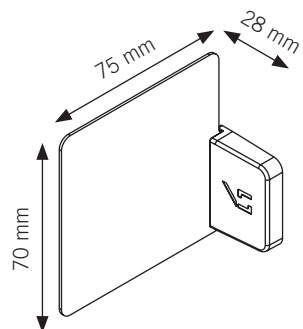

Höhen  
Heights

140 mm

VS ADD® Box-M3 1x1

VS ADD® Box-M3 2x1

70 mm

VS ADD® Box-M2 1x1

VS ADD® Box-M2 2x1

**Deckel**  
**Lids**

VS ADD® Box-M Lid 1x1

VS ADD® Box-M Lid 2x1

VS ADD® Box-M Lid-hole 1x1

VS ADD® Box-M Lid-hole 2x1

140 mm

VS ADD® Box-P3 1x1

VS ADD® Box-P3 2x1

VS ADD® Box-P Lid 1x1

VS ADD® Box-P Lid 2x1

VS ADD® Box-P Lid-hole 1x1

VS ADD® Box-P Lid-hole 2x1

70 mm

VS ADD® Box-P2 1x1

VS ADD® Box-P2 2x1

**VS ADD® Separator**

**Füllmenge Boxen:**  
**Volume of Boxes:**

	P2 1x1	P2 2x1	P3 1x1	P3 2x1
ml	650	1350	1350	2800

**Ausführung:**  
**Finish:**

Farbe Colour	VS ADD® Box M	VS ADD® Box M - Lid	VS ADD® Box P	VS ADD® Box P - Lid	VS ADD® Separator
white	X		X		X
alu ST	X				X
silver	X		X		X
grey		X		X	
stone ST	X				X
lava	X	X	X	X	X
nero ST	X				X
nero		X	X	X	