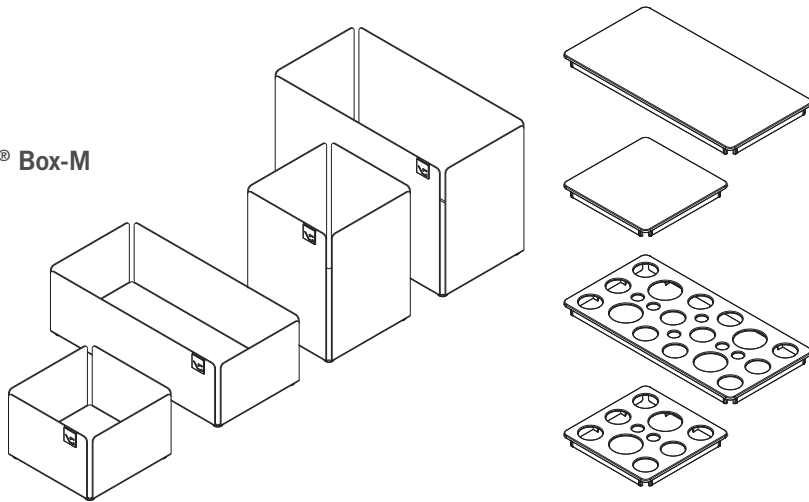

# VS ADD<sup>®</sup> Box

# VS ADD<sup>®</sup> Separator

PRODUKTINFORMATION / *PRODUCT INFORMATION*

VS ADD<sup>®</sup> Box-M

VS ADD<sup>®</sup> Box-P

VS ADD<sup>®</sup> Separator

**Produktabmessungen**  
**Product Measurements**

**Boxen**  
**Boxes**

Höhen  
Heights

140 mm

VS ADD® Box-M3 1x1

VS ADD® Box-M3 2x1

70 mm

VS ADD® Box-M2 1x1

VS ADD® Box-M2 2x1

**Deckel**  
**Lids**

VS ADD® Box-M Lid 1x1

VS ADD® Box-M Lid 2x1

VS ADD® Box-M Lid-hole 1x1

VS ADD® Box-M Lid-hole 2x1

140 mm

VS ADD® Box-P3 1x1

VS ADD® Box-P3 2x1

VS ADD® Box-P Lid 1x1