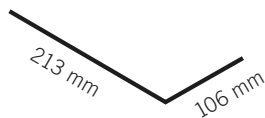

VS ADD® Box-M Lid 1x1

VS ADD® Box-M Lid 2x1

VS ADD® Box-M Lid-hole 1x1

VS ADD® Box-M Lid-hole 2x1

140 mm

VS ADD® Box-P3 1x1

VS ADD® Box-P3 2x1

VS ADD® Box-P Lid 1x1

VS ADD® Box-P Lid 2x1

VS ADD® Box-P Lid-hole 1x1

VS ADD® Box-P Lid-hole 2x1

70 mm

VS ADD® Box-P2 1x1

VS ADD® Box-P2 2x1

**VS ADD® Separator**

**Füllmenge Boxen:**  
**Volume of Boxes:**

	P2 1x1	P2 2x1	P3 1x1	P3 2x1
ml	650	1350	1350	2800

**Ausführung:**  
**Finish:**

Farbe Colour	VS ADD® Box M	VS ADD® Box M - Lid	VS ADD® Box P	VS ADD® Box P - Lid	VS ADD® Separator
white	X		X		X
alu ST	X				X
silver	X		X		X
grey		X		X	
stone ST	X				X
lava	X	X	X	X	X
nero ST	X				X
nero		X	X	X	