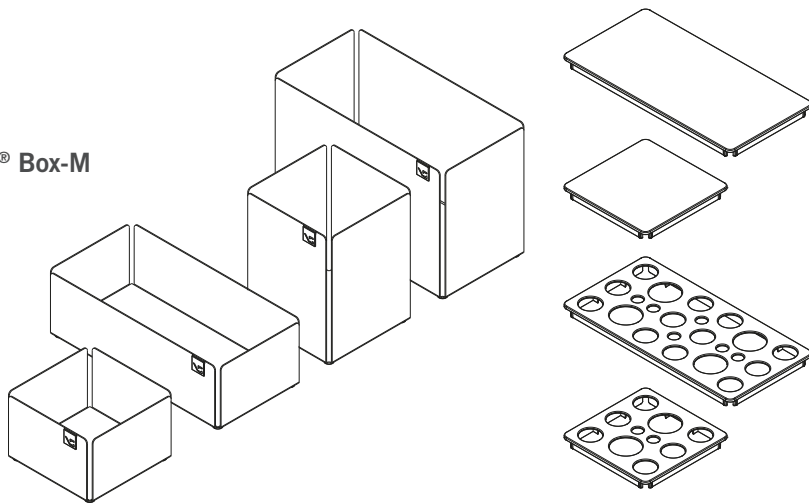

VS ADD[®] Box

VS ADD[®] Separator

PRODUKTINFORMATION / *PRODUCT INFORMATION*

VS ADD[®] Box-M

VS ADD[®] Box-P

VS ADD[®] Separator

Produktabmessungen
Product Measurements

Boxen
Boxes

Höhen
Heights

140 mm

VS ADD® Box-M3 1x1

VS ADD® Box-M3 2x1

70 mm

VS ADD® Box-M2 1x1

VS ADD® Box-M2 2x1

Deckel
Lids

VS ADD® Box-M Lid 1x1

VS ADD® Box-M Lid 2x1

VS ADD® Box-M Lid-hole 1x1

VS ADD® Box-M Lid-hole 2x1

140 mm

VS ADD® Box-P3 1x1

VS ADD® Box-P3 2x1

VS ADD® Box-P Lid 1x1

VS ADD® Box-P Lid 2x1

VS ADD® Box-P Lid-hole 1x1

VS ADD® Box-P Lid-hole 2x1

70 mm

VS ADD® Box-P2 1x1

VS ADD® Box-P2 2x1

VS ADD® Separator

Füllmenge Boxen:
Volume of Boxes: