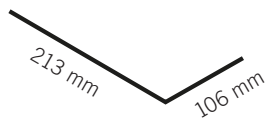

Höhen
Heights

140 mm

VS ADD® Box-M3 1x1

VS ADD® Box-M3 2x1

70 mm

VS ADD® Box-M2 1x1

VS ADD® Box-M2 2x1

Deckel
Lids

VS ADD® Box-M Lid 1x1

VS ADD® Box-M Lid 2x1

VS ADD® Box-M Lid-hole 1x1

VS ADD® Box-M Lid-hole 2x1

140 mm

VS ADD® Box-P3 1x1

VS ADD® Box-P3 2x1

VS ADD® Box-P Lid 1x1

VS ADD® Box-P Lid 2x1

VS ADD® Box-P Lid-hole 1x1

VS ADD® Box-P Lid-hole 2x1

70 mm

VS ADD® Box-P2 1x1

VS ADD® Box-P2 2x1

VS ADD® Separator

Füllmenge Boxen:
Volume of Boxes:

	P2 1x1	P2 2x1	P3 1x1	P3 2x1
ml	650	1350	1350	2800

Ausführung:
Finish:

Farbe Colour	VS ADD® Box M	VS ADD® Box M - Lid	VS ADD® Box P	VS ADD® Box P - Lid	VS ADD® Separator
white	X		X		X
alu ST	X				X
silver	X		X		X
grey		X		X	
stone ST	X				X
lava	X	X	X	X	X
nero ST	X				X
nero		X	X	X	