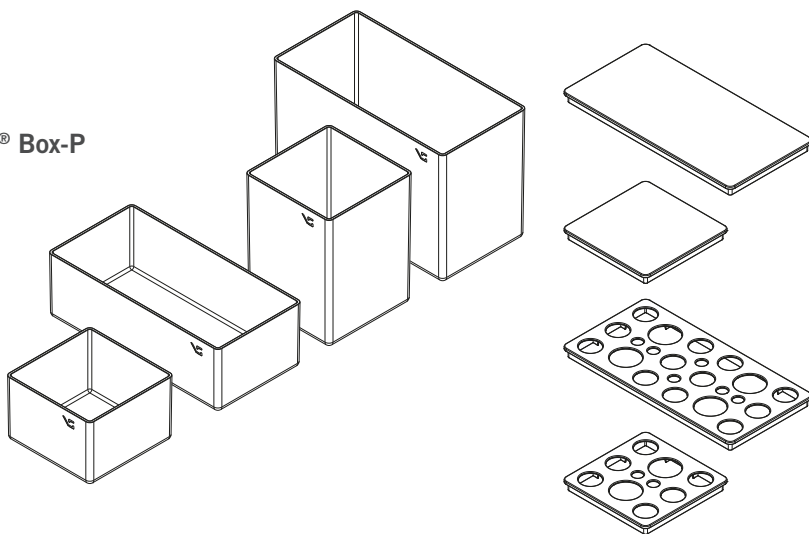

VS ADD[®] Box

VS ADD[®] Separator

PRODUKTINFORMATION / *PRODUCT INFORMATION*

VS ADD[®] Box-M

VS ADD[®] Box-P

VS ADD[®] Separator

Produktabmessungen
Product Measurements

Boxen
Boxes

Höhen
Heights

140 mm

VS ADD® Box-M3 1x1

VS ADD® Box-M3 2x1

70 mm

VS ADD® Box-M2 1x1

VS ADD® Box-M2 2x1

Deckel
Lids

VS ADD® Box-M Lid 1x1

VS ADD® Box-M Lid 2x1

VS ADD® Box-M Lid-hole 1x1

VS ADD® Box-M Lid-hole 2x1

140 mm

VS ADD® Box-P3 1x1

VS ADD® Box-P3 2x1

VS ADD® Box-P Lid 1x1

VS ADD® Box-P Lid 2x1

VS ADD® Box-P Lid-hole 1x1

VS ADD® Box-P Lid-hole 2x1

70 mm

VS ADD® Box-P2 1x1

VS ADD® Box-P2 2x1

VS ADD® Separator

Füllmenge Boxen:
Volume of Boxes: