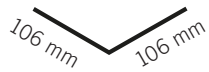

Höhen
Heights

140 mm

VS ADD® Box-M3 1x1

VS ADD® Box-M3 2x1

70 mm

VS ADD® Box-M2 1x1

VS ADD® Box-M2 2x1

Deckel
Lids

VS ADD® Box-M Lid 1x1

VS ADD® Box-M Lid 2x1

VS ADD® Box-M Lid-hole 1x1

VS ADD® Box-M Lid-hole 2x1

140 mm

VS ADD® Box-P3 1x1

VS ADD® Box-P3 2x1

VS ADD® Box-P Lid 1x1

VS ADD® Box-P Lid 2x1

VS ADD® Box-P Lid-hole 1x1

VS ADD® Box-P Lid-hole 2x1

70 mm

VS ADD® Box-P2 1x1

VS ADD® Box-P2 2x1

VS ADD® Separator

Füllmenge Boxen:
Volume of Boxes:

	P2 1x1	P2 2x1	P3 1x1	P3 2x1
ml	650	1350	1350	2800

Ausführung:
Finish:

Farbe Colour	VS ADD® Box M	VS ADD® Box M - Lid	VS ADD® Box P	VS ADD® Box P - Lid	VS ADD® Separator
white	X		X		X
alu ST	X				X
silver	X		X		X
grey		X		X	
stone ST	X				X
lava	X	X	X	X	X
nero ST	X				X
nero		X	X	X	