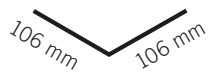

Höhen
Heights

140 mm

VS ADD® Box-M3 1x1

VS ADD® Box-M3 2x1

70 mm

VS ADD® Box-M2 1x1

VS ADD® Box-M2 2x1

Deckel
Lids

VS ADD® Box-M Lid 1x1

VS ADD® Box-M Lid 2x1

VS ADD® Box-M Lid-hole 1x1

VS ADD® Box-M Lid-hole 2x1

140 mm

VS ADD® Box-P3 1x1

VS ADD® Box-P3 2x1

VS ADD® Box-P Lid 1x1

VS ADD® Box-P Lid 2x1

VS ADD® Box-P Lid-hole 1x1

VS ADD® Box-P Lid-hole 2x1

70 mm

VS ADD® Box-P2 1x1

VS ADD® Box-P2 2x1

VS ADD® Separator

Füllmenge Boxen:
Volume of Boxes:

	P2 1x1	P2 2x1	P3 1x1	P3 2x1
ml	650	1350	1350	2800

Ausführung:
Finish:

Farbe Colour	VS ADD® Box M	VS ADD® Box M - Lid	VS ADD® Box P	VS ADD® Box P - Lid	VS ADD® Separator
white	X		X		X
alu ST	X				X
silver	X		X		X
grey		X		X	
stone ST	X				X
lava	X	X	X	X	X
nero ST	X				X
nero		X	X	X	