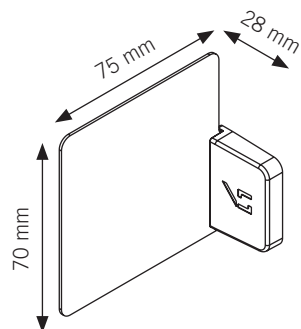

Höhen
Heights

140 mm

VS ADD® Box-M3 1x1

VS ADD® Box-M3 2x1

70 mm

VS ADD® Box-M2 1x1

VS ADD® Box-M2 2x1

Deckel
Lids

VS ADD® Box-M Lid 1x1

VS ADD® Box-M Lid 2x1

VS ADD® Box-M Lid-hole 1x1

VS ADD® Box-M Lid-hole 2x1

140 mm

VS ADD® Box-P3 1x1

VS ADD® Box-P3 2x1

VS ADD® Box-P Lid 1x1

VS ADD® Box-P Lid 2x1

VS ADD® Box-P Lid-hole 1x1

VS ADD® Box-P Lid-hole 2x1

70 mm

VS ADD® Box-P2 1x1

VS ADD® Box-P2 2x1

VS ADD® Separator

Füllmenge Boxen:
Volume of Boxes:

	P2 1x1	P2 2x1	P3 1x1	P3 2x1
ml	650	1350	1350	2800

Ausführung:
Finish:

Farbe Colour	VS ADD® Box M	VS ADD® Box M - Lid	VS ADD® Box P	VS ADD® Box P - Lid	VS ADD® Separator
white	X		X		X
alu ST	X				X
silver	X		X		X
grey		X		X	
stone ST	X				X
lava	X	X	X	X	X
nero ST	X				X
nero		X	X	X	