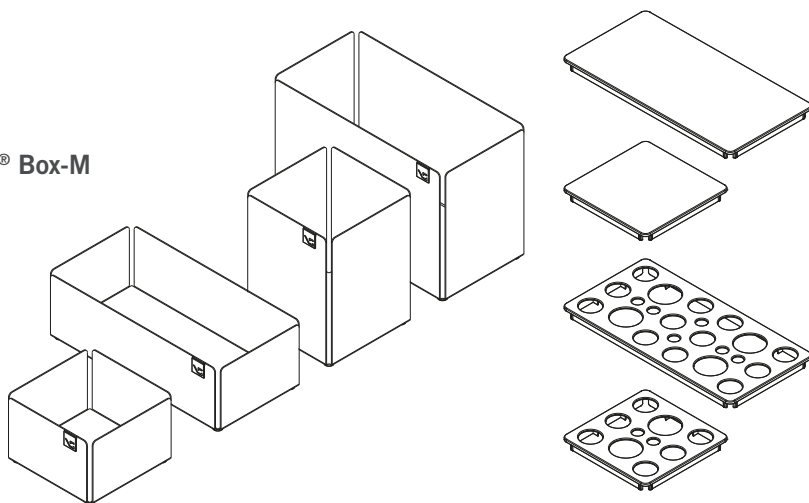

VS ADD[®] Box

VS ADD[®] Separator

PRODUKTINFORMATION / *PRODUCT INFORMATION*

VS ADD[®] Box-M

VS ADD[®] Box-P

VS ADD[®] Separator

Produktabmessungen
Product Measurements

Boxen
Boxes

Höhen
Heights

140 mm

VS ADD® Box-M3 1x1

VS ADD® Box-M3 2x1

70 mm

VS ADD® Box-M2 1x1

VS ADD® Box-M2 2x1

Deckel
Lids

VS ADD® Box-M Lid 1x1

VS ADD® Box-M Lid 2x1

VS ADD® Box-M Lid-hole 1x1

VS ADD® Box-M Lid-hole 2x1

140 mm

VS ADD® Box-P3 1x1

VS ADD® Box-P3 2x1

VS ADD® Box-P Lid 1x1

VS ADD® Box-P Lid 2x1

VS ADD® Box-P Lid-hole 1x1

VS ADD® Box-P Lid-hole 2x1

70 mm

VS ADD® Box-P2 1x1

VS ADD® Box-P2 2x1

VS ADD® Separator

Füllmenge Boxen:
Volume of Boxes: