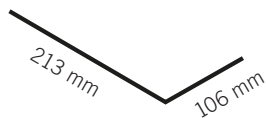

Höhen
Heights

140 mm

VS ADD® Box-M3 1x1

VS ADD® Box-M3 2x1

70 mm

VS ADD® Box-M2 1x1

VS ADD® Box-M2 2x1

Deckel
Lids

VS ADD® Box-M Lid 1x1

VS ADD® Box-M Lid 2x1

VS ADD® Box-M Lid-hole 1x1

VS ADD® Box-M Lid-hole 2x1

140 mm

VS ADD® Box-P3 1x1

VS ADD® Box-P3 2x1

VS ADD® Box-P Lid 1x1

VS ADD® Box-P Lid 2x1

VS ADD® Box-P Lid-hole 1x1

VS ADD® Box-P Lid-hole 2x1

70 mm

VS ADD® Box-P2 1x1

VS ADD® Box-P2 2x1

VS ADD® Separator

Füllmenge Boxen:
Volume of Boxes:

	P2 1x1	P2 2x1	P3 1x1	P3 2x1
ml	650	1350	1350	2800

Ausführung:
Finish:

Farbe Colour	VS ADD® Box M	VS ADD® Box M - Lid	VS ADD® Box P	VS ADD® Box P - Lid	VS ADD® Separator
white	X		X		X
alu ST	X				X
silver	X		X		X
grey		X		X	
stone ST	X				X
lava	X	X	X	X	X
nero ST	X				X
nero		X	X	X	